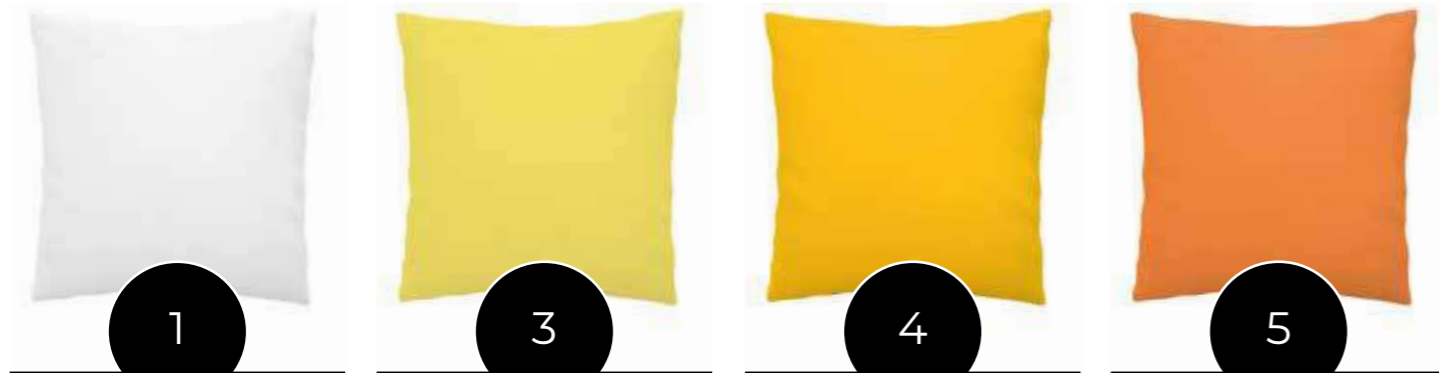

ROTOLO
Altezza 140_{cm} MTL 25

Lenzuolino Sanitario

Double face

un lato P.V.C.
e un lato spugna cotone

FODERINE
40x40 cm

Foderine Cinz

e imbottiture

Emmevi MV S.p.A.