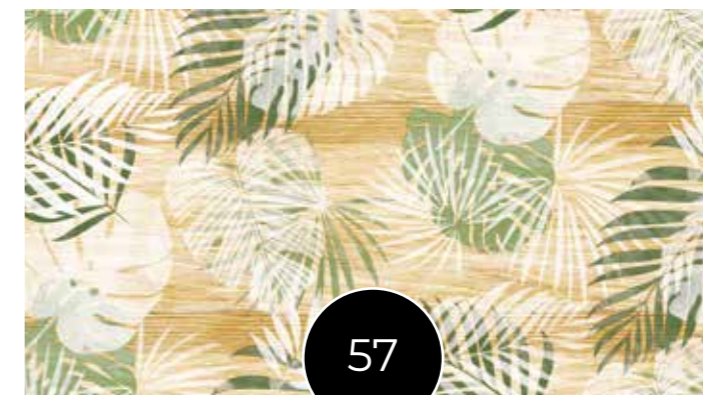

ROTOLO
MTL 20
Altezza 140 cm

Rotolo Scudo

Copritavolo in espanso di P.V.C. *Printed P.V.C.*

Linea Iris

Scegli il tuo coordinato!

Cuscini

Azalea
Conf. 4 pz.

Dalia
Conf. 6 pz.