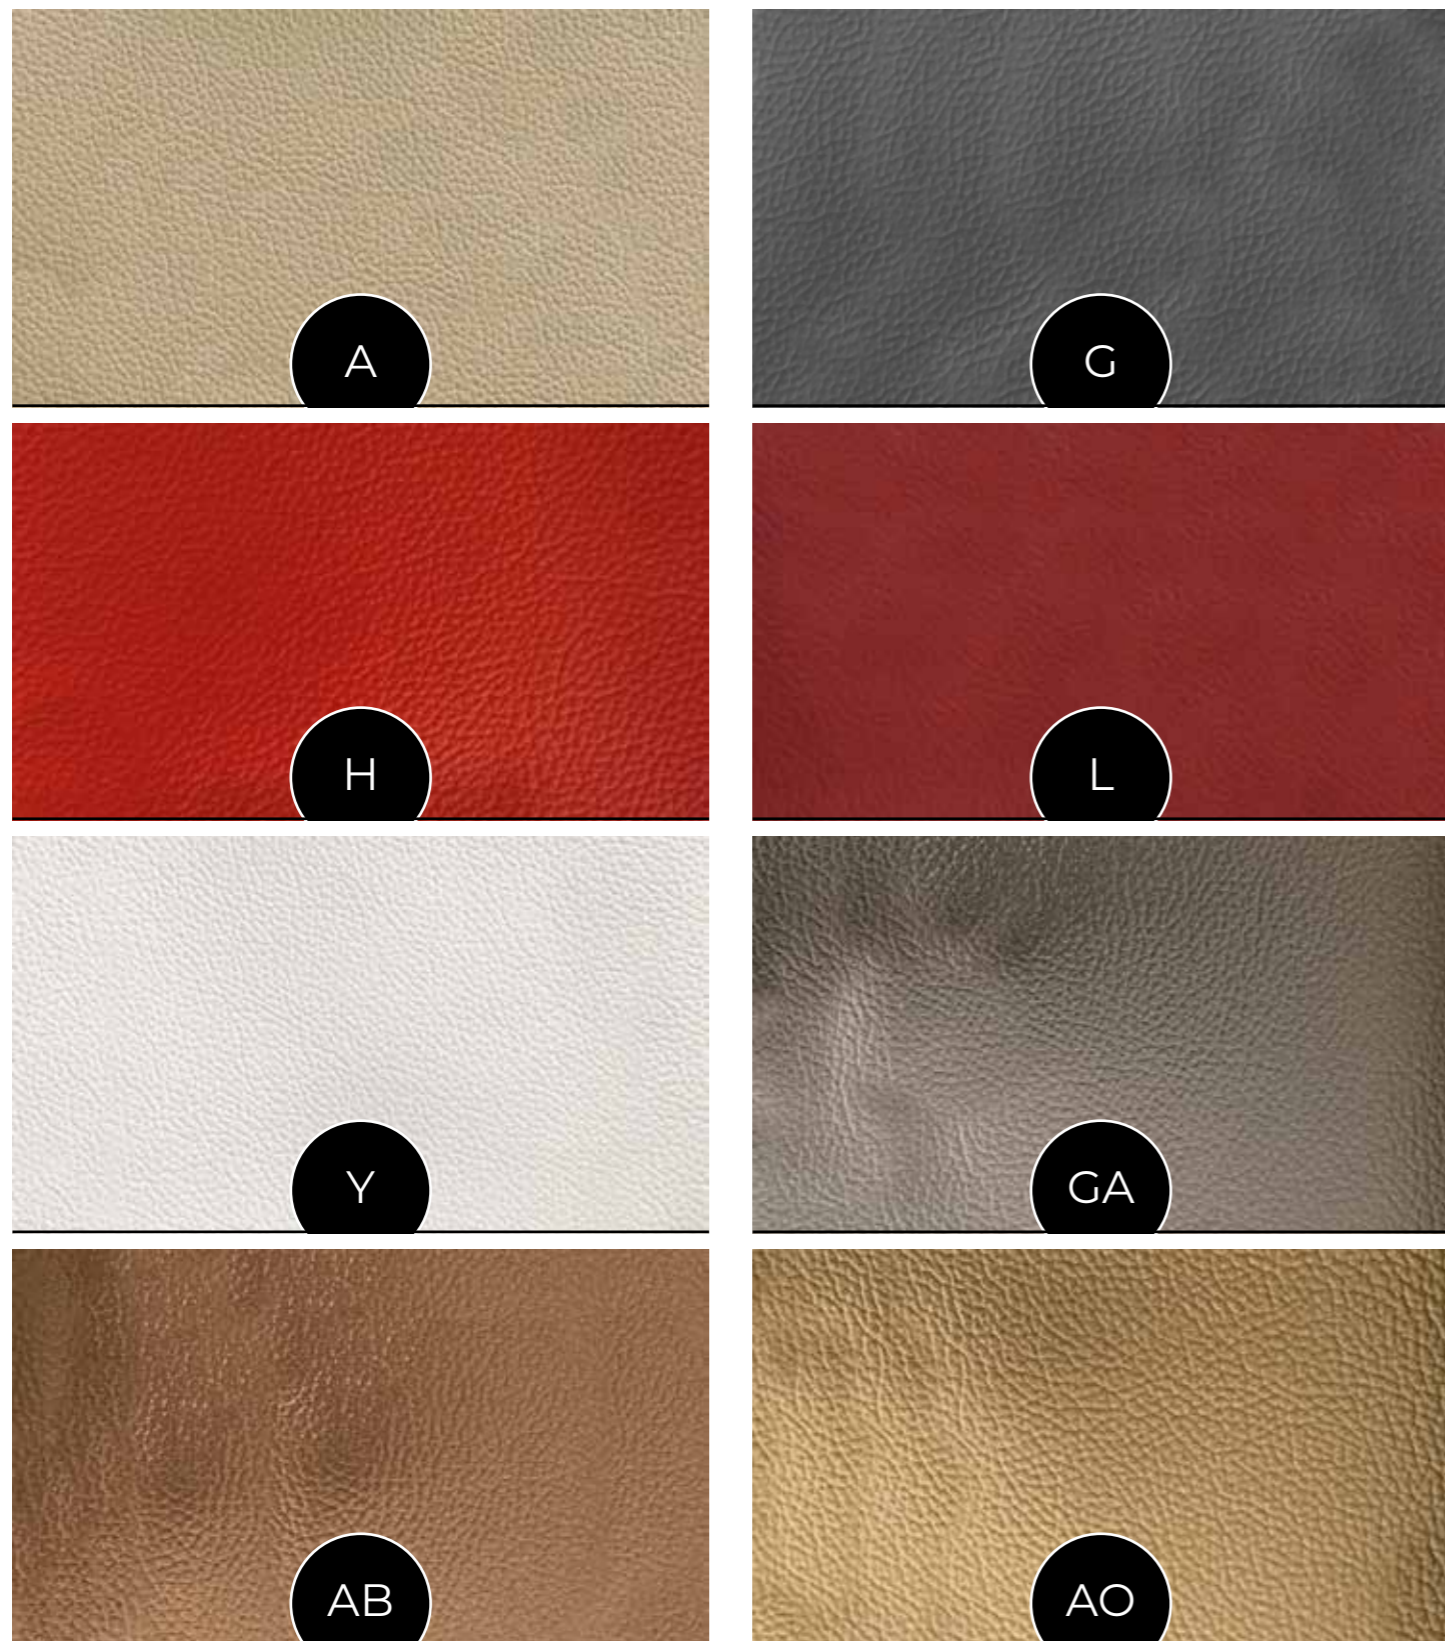

ROTOLI
MTL 30
Altezza 140 cm

Rotolo Skin