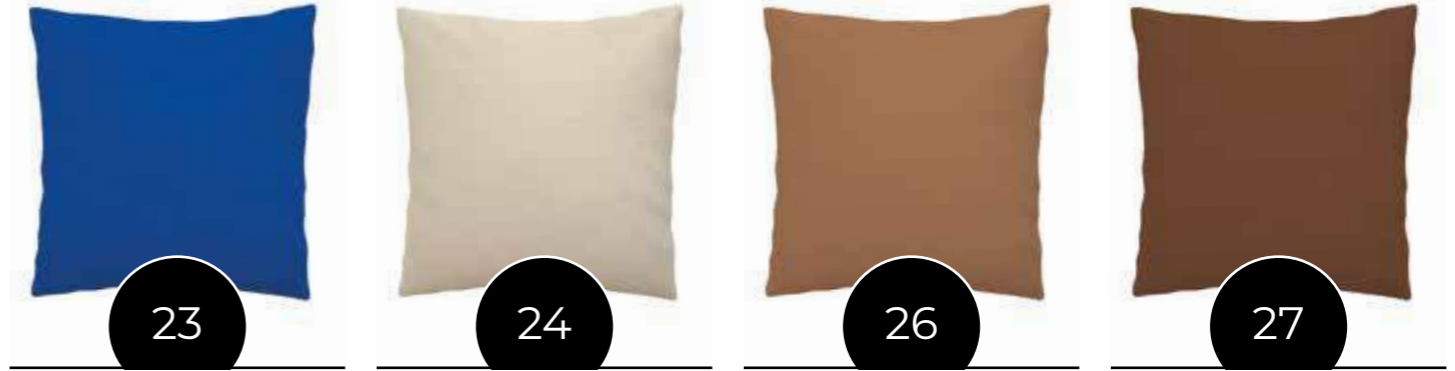

ROTOLO
Altezza 140_{cm} MTL 25

Lenzuolino Sanitario

Double face

un lato P.V.C.
e un lato spugna cotone

FODERINE
40x40 cm

Foderine Cinz

e imbottiture

Emmevi MV S.p.A.