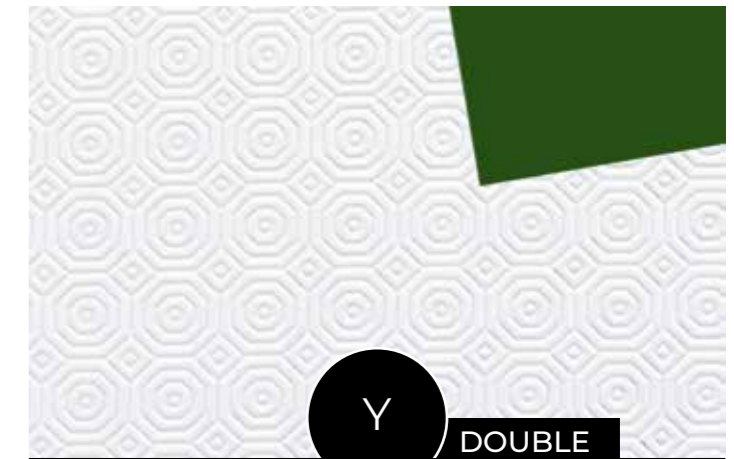

Rotolo
Bull

ROTOLI
MTL 20
Altezza 140 cm