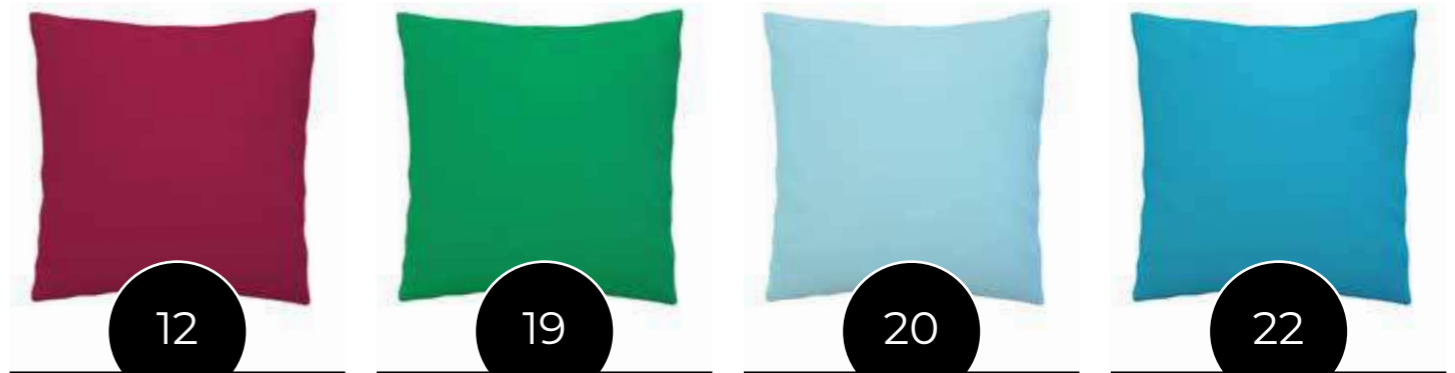

ROTOLO
Altezza 140_{cm} MTL 25

Lenzuolino Sanitario

Double face

un lato P.V.C.
e un lato spugna cotone

FODERINE
40x40 cm

Foderine Cinz

e imbottiture

Emmevi MV S.p.A.