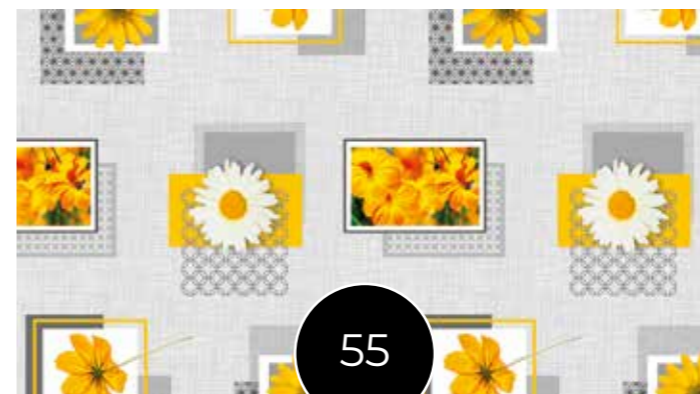

ROTOLO
MTL 20
Altezza 140 cm

Rotolo Scudo

Copritavolo in espanso di P.V.C. *Printed P.V.C.*

Linea Iris

Scegli il tuo coordinato!

Cuscini

Azalea
Conf. 4 pz.

Dalia
Conf. 6 pz.