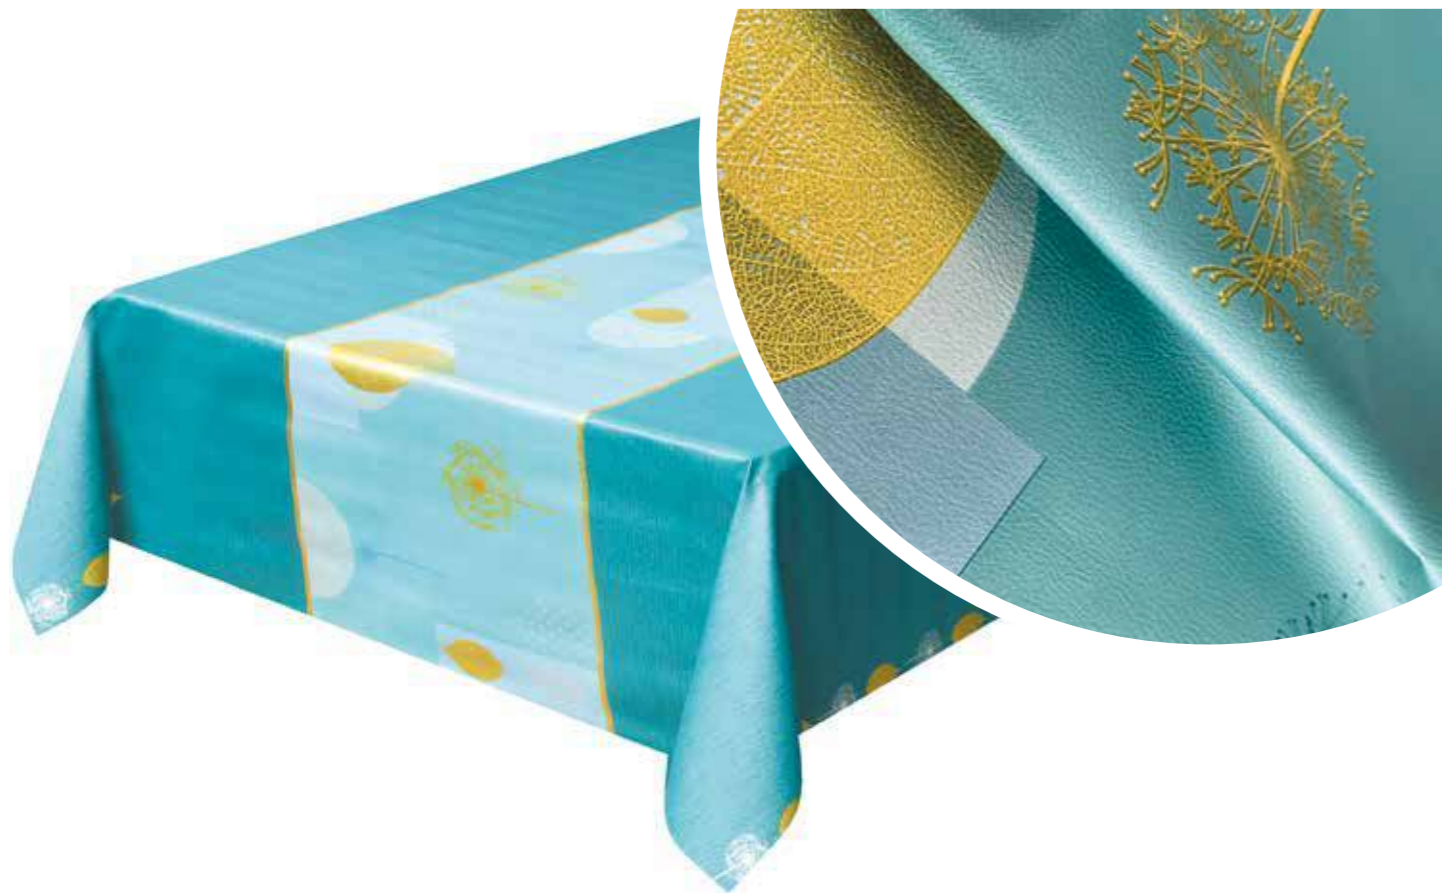

42

44

45

47

46

ROTOLI
MTL 20
Altezza 140 cm

Linea Brill

2G