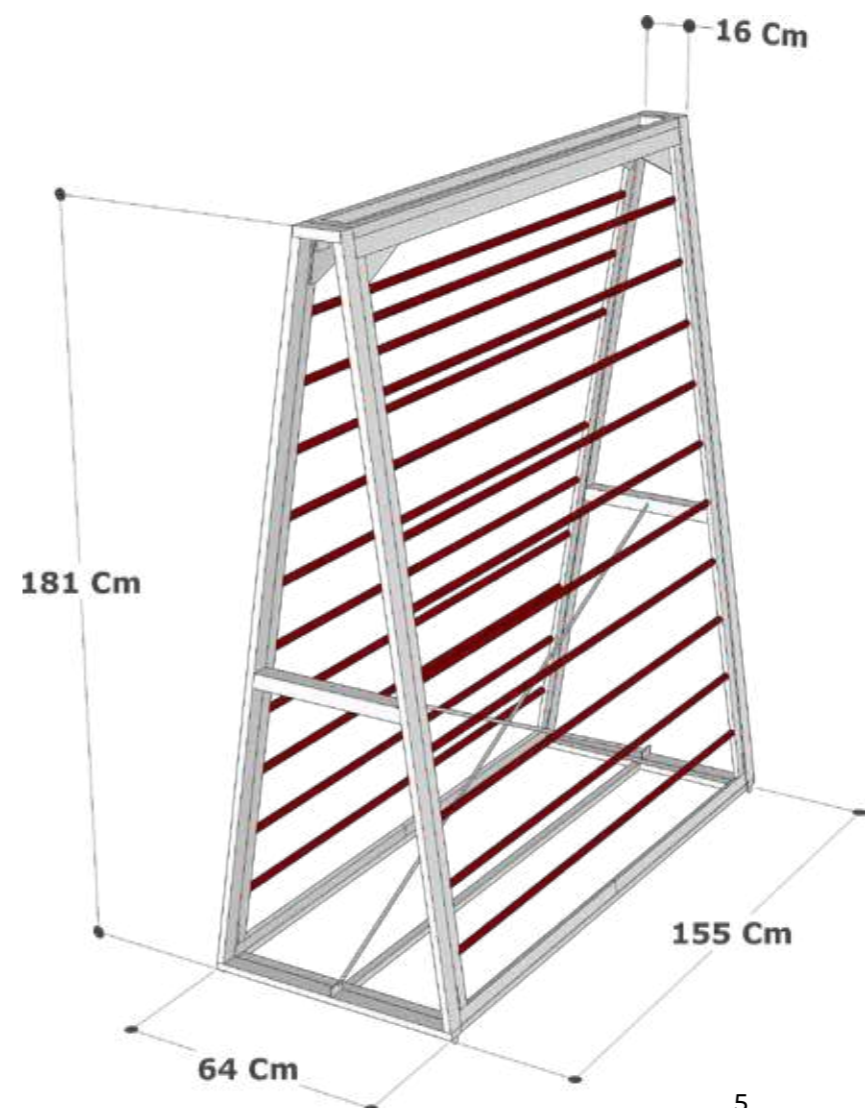

Catalogo
Tovagliato
2024

emmevi

ESPOSITORE MOBILE (Con ruote, capienza 20 rotoli)

ESPOSITORE A PARETE (Capienza 56 rotoli)

Espositori

Emmevi offre ai suoi clienti la possibilità di arricchire la presentazione dei propri prodotti: sono stati studiati e creati gli **espositori personalizzati MV**.

La loro struttura è stata progettata per essere **funzionale** ed **adattabile al punto vendita**, valorizzando la merce esposta e attraendo l'attenzione del **consumatore**.

Gli espositori MV garantiscono contemporaneamente bellezza e **praticità**.

ESPOSITORI

cod. 2F / 2M

MODELLO F

ESPOSITORE
A PARETE

MODELLO F	CAPIENZA	ALTEZZA
cod. 2F / 2M	56 rotoli	215 cm
cod. 2F / 3M	70 rotoli	230 cm

cod. 2F / 20

MODELLO E

ESPOSITORE
CORRIDOIO
CON RUOTE

ROTOLO
MTL 20
Altezza 140 cm

Rotolo Scudo

Copritavolo in espanso di P.V.C. *Printed P.V.C.*

Linea Iris

Scegli il tuo coordinato!

Cuscini

Azalea
Conf. 4 pz.

Dalia
Conf. 6 pz.