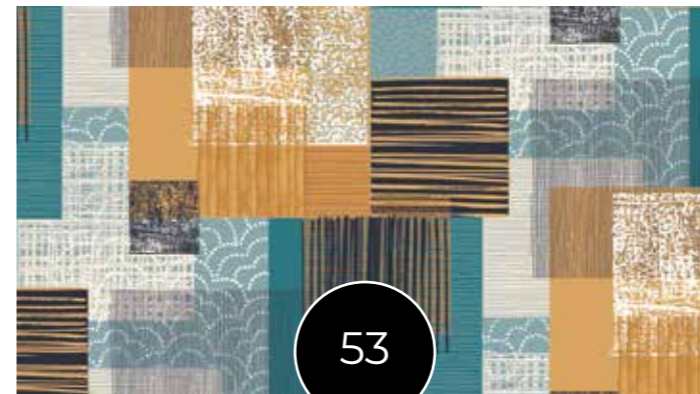

ROTOLO
MTL 20
Altezza 140 cm

Rotolo Scudo

Copritavolo in espanso di P.V.C. *Printed P.V.C.*

Linea Iris

Scegli il tuo coordinato!

Cuscini

Azalea
Conf. 4 pz.

Dalia
Conf. 6 pz.