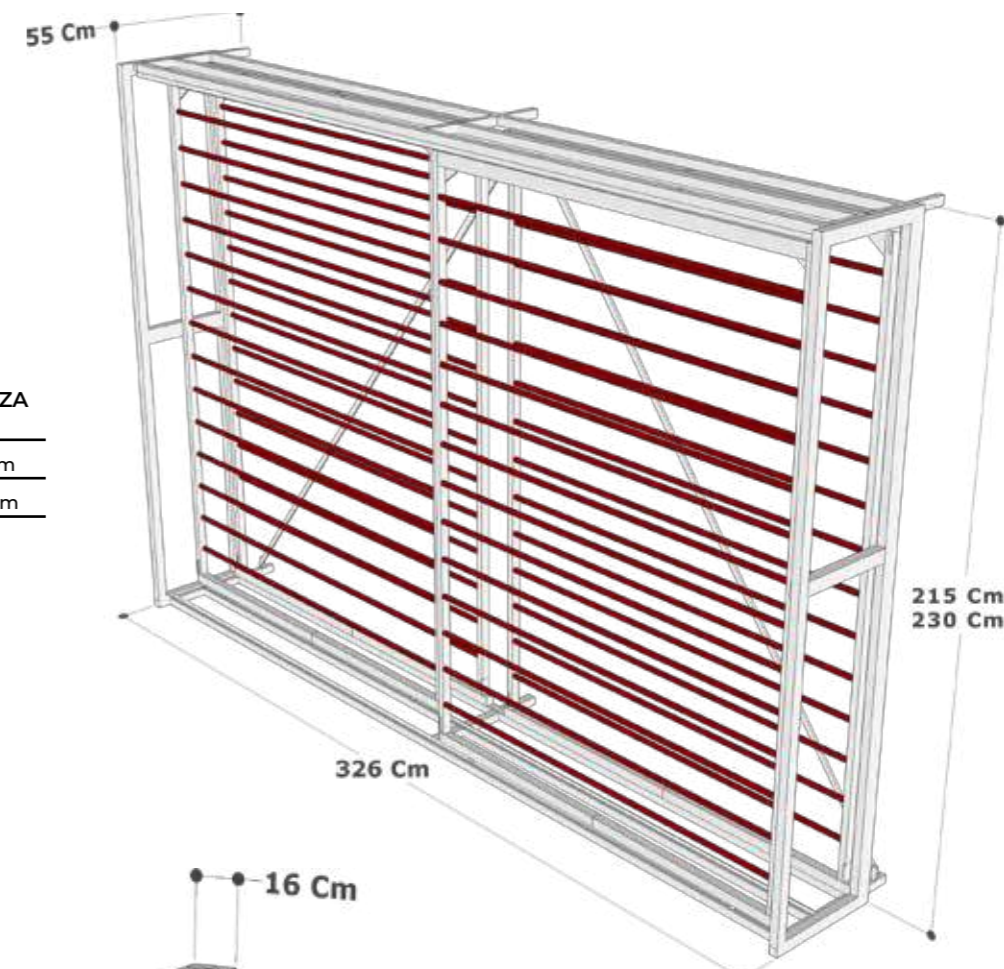

Catalogo
Tovagliato
2024

emmevi

ESPOSITORE MOBILE (Con ruote, capienza 20 rotoli)

ESPOSITORE A PARETE (Capienza 56 rotoli)

Espositori

Emmevi offre ai suoi clienti la possibilità di arricchire la presentazione dei propri prodotti: sono stati studiati e creati gli **espositori personalizzati MV**.

La loro struttura è stata progettata per essere **funzionale** ed **adattabile al punto vendita**, valorizzando la merce esposta e attraendo l'attenzione del **consumatore**.

Gli espositori MV garantiscono contemporaneamente bellezza e **praticità**.

ESPOSITORI

cod. 2F / 2M

MODELLO F

ESPOSITORE
A PARETE

MODELLO F	CAPIENZA	ALTEZZA
cod. 2F / 2M	56 rotoli	215 cm
cod. 2F / 3M	70 rotoli	230 cm

cod. 2F / 20

MODELLO E

ESPOSITORE
CORRIDOIO
CON RUOTE

ROTOLO
MTL 20
Altezza 140 cm

Rotolo Scudo

Copritavolo in espanso di P.V.C. *Printed P.V.C.*

Linea Iris

Scegli il tuo coordinato!

Cuscini

Azalea
Conf. 4 pz.

Dalia
Conf. 6 pz.