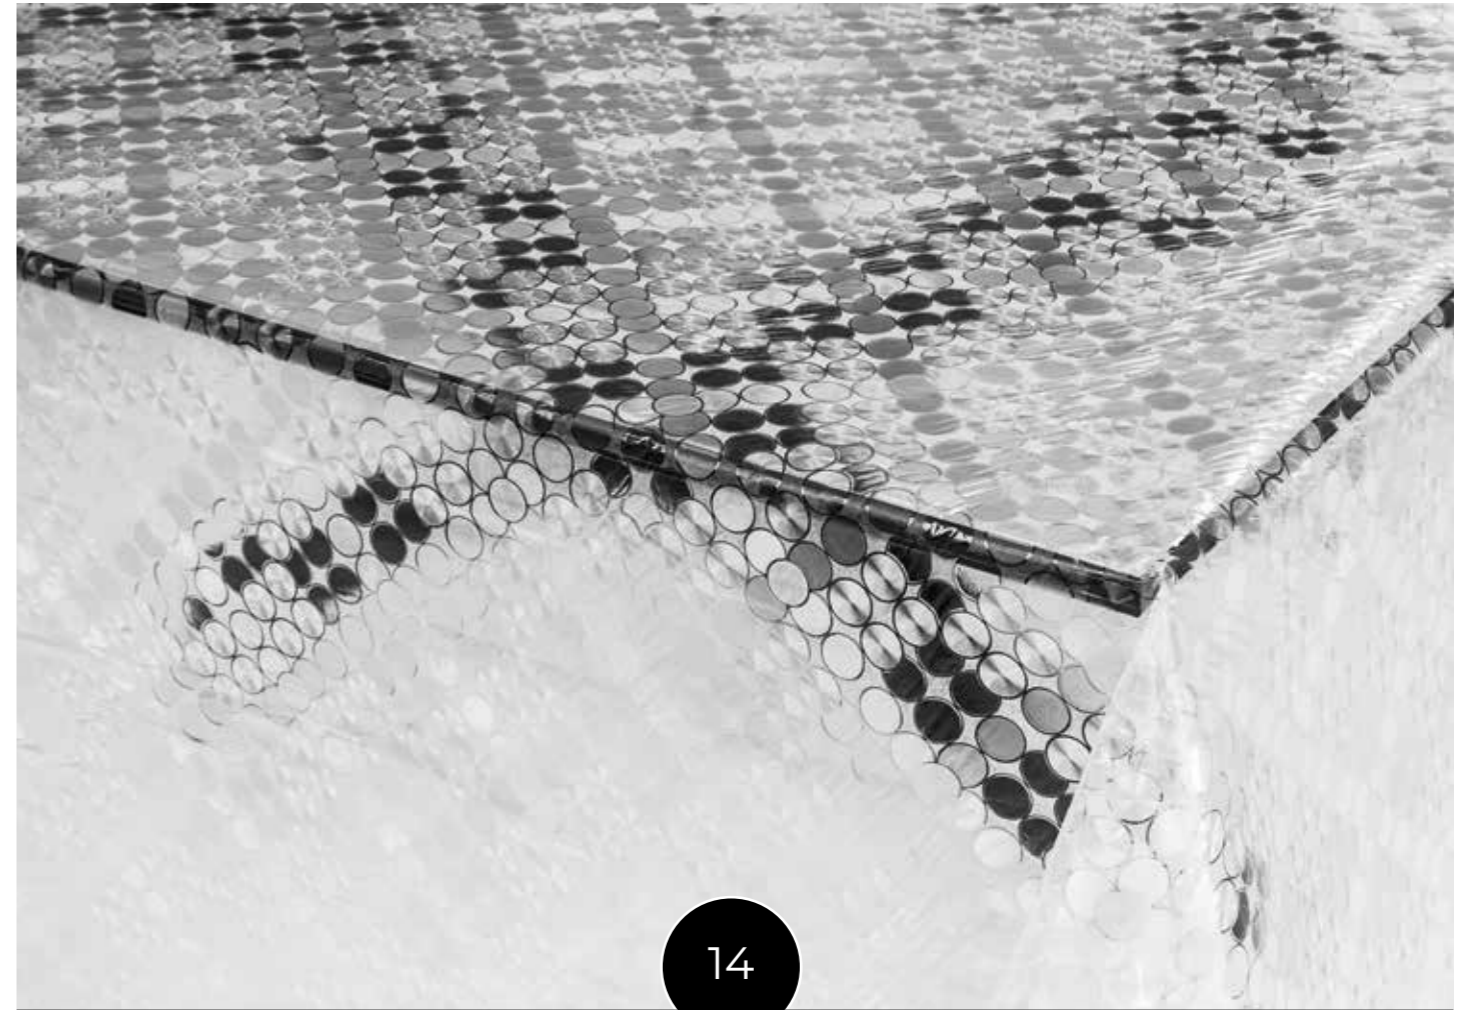

7

10

8

11

9

12

ROTOLI
MTL 30
Altezza 140 cm

Linea
Cristal Lux