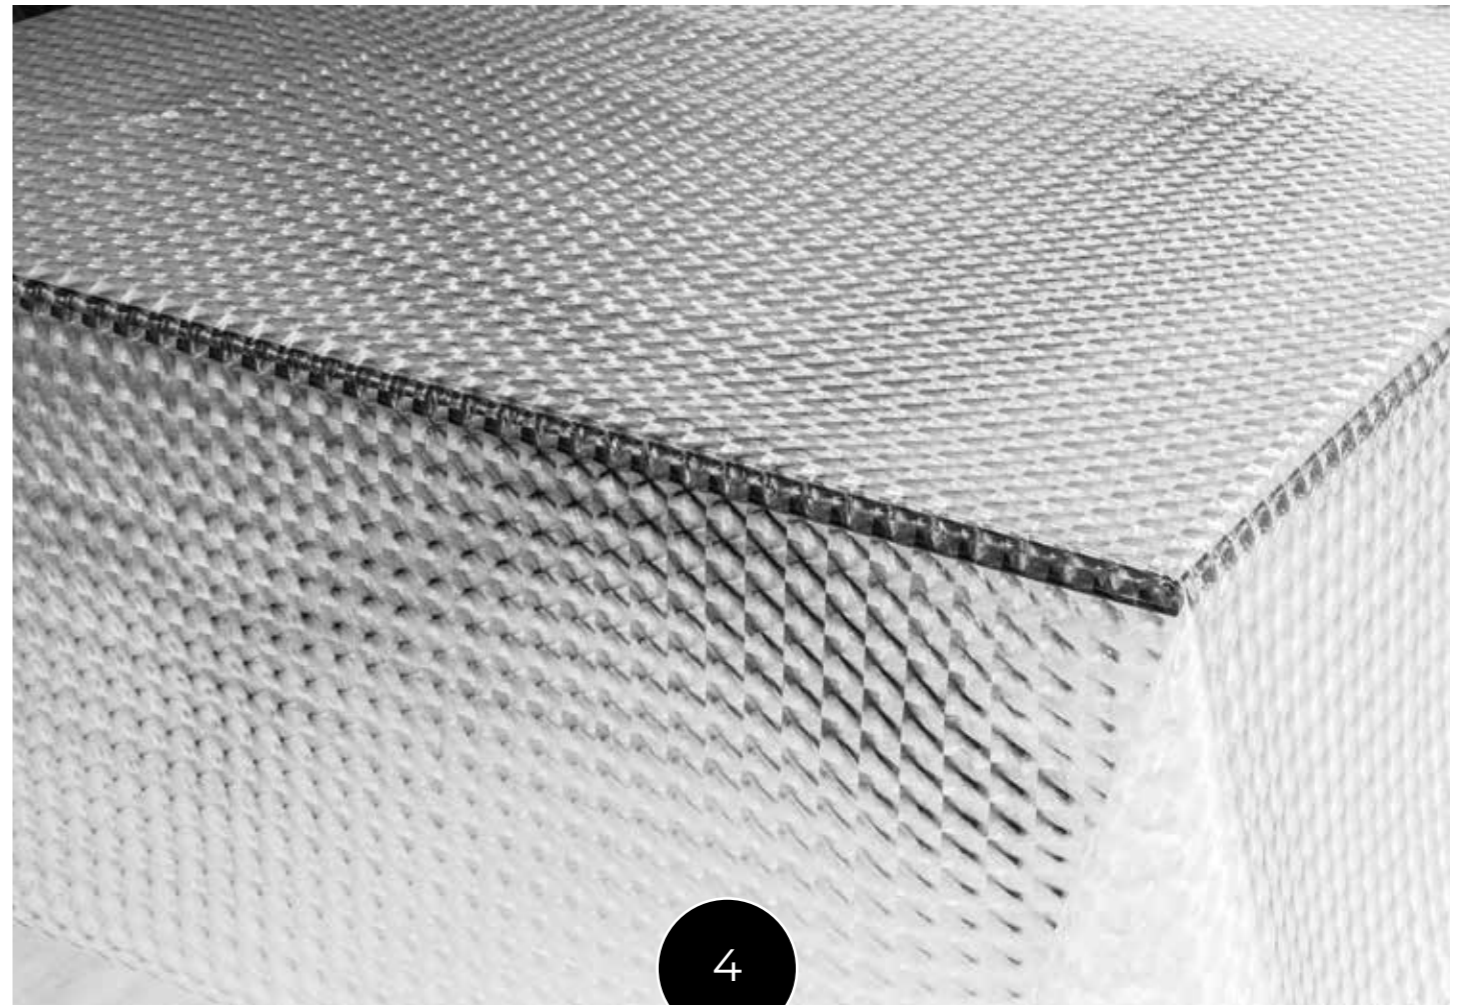

7

10

8

11

9

12

ROTOLI
MTL 30
Altezza 140 cm

Linea
Cristal Lux