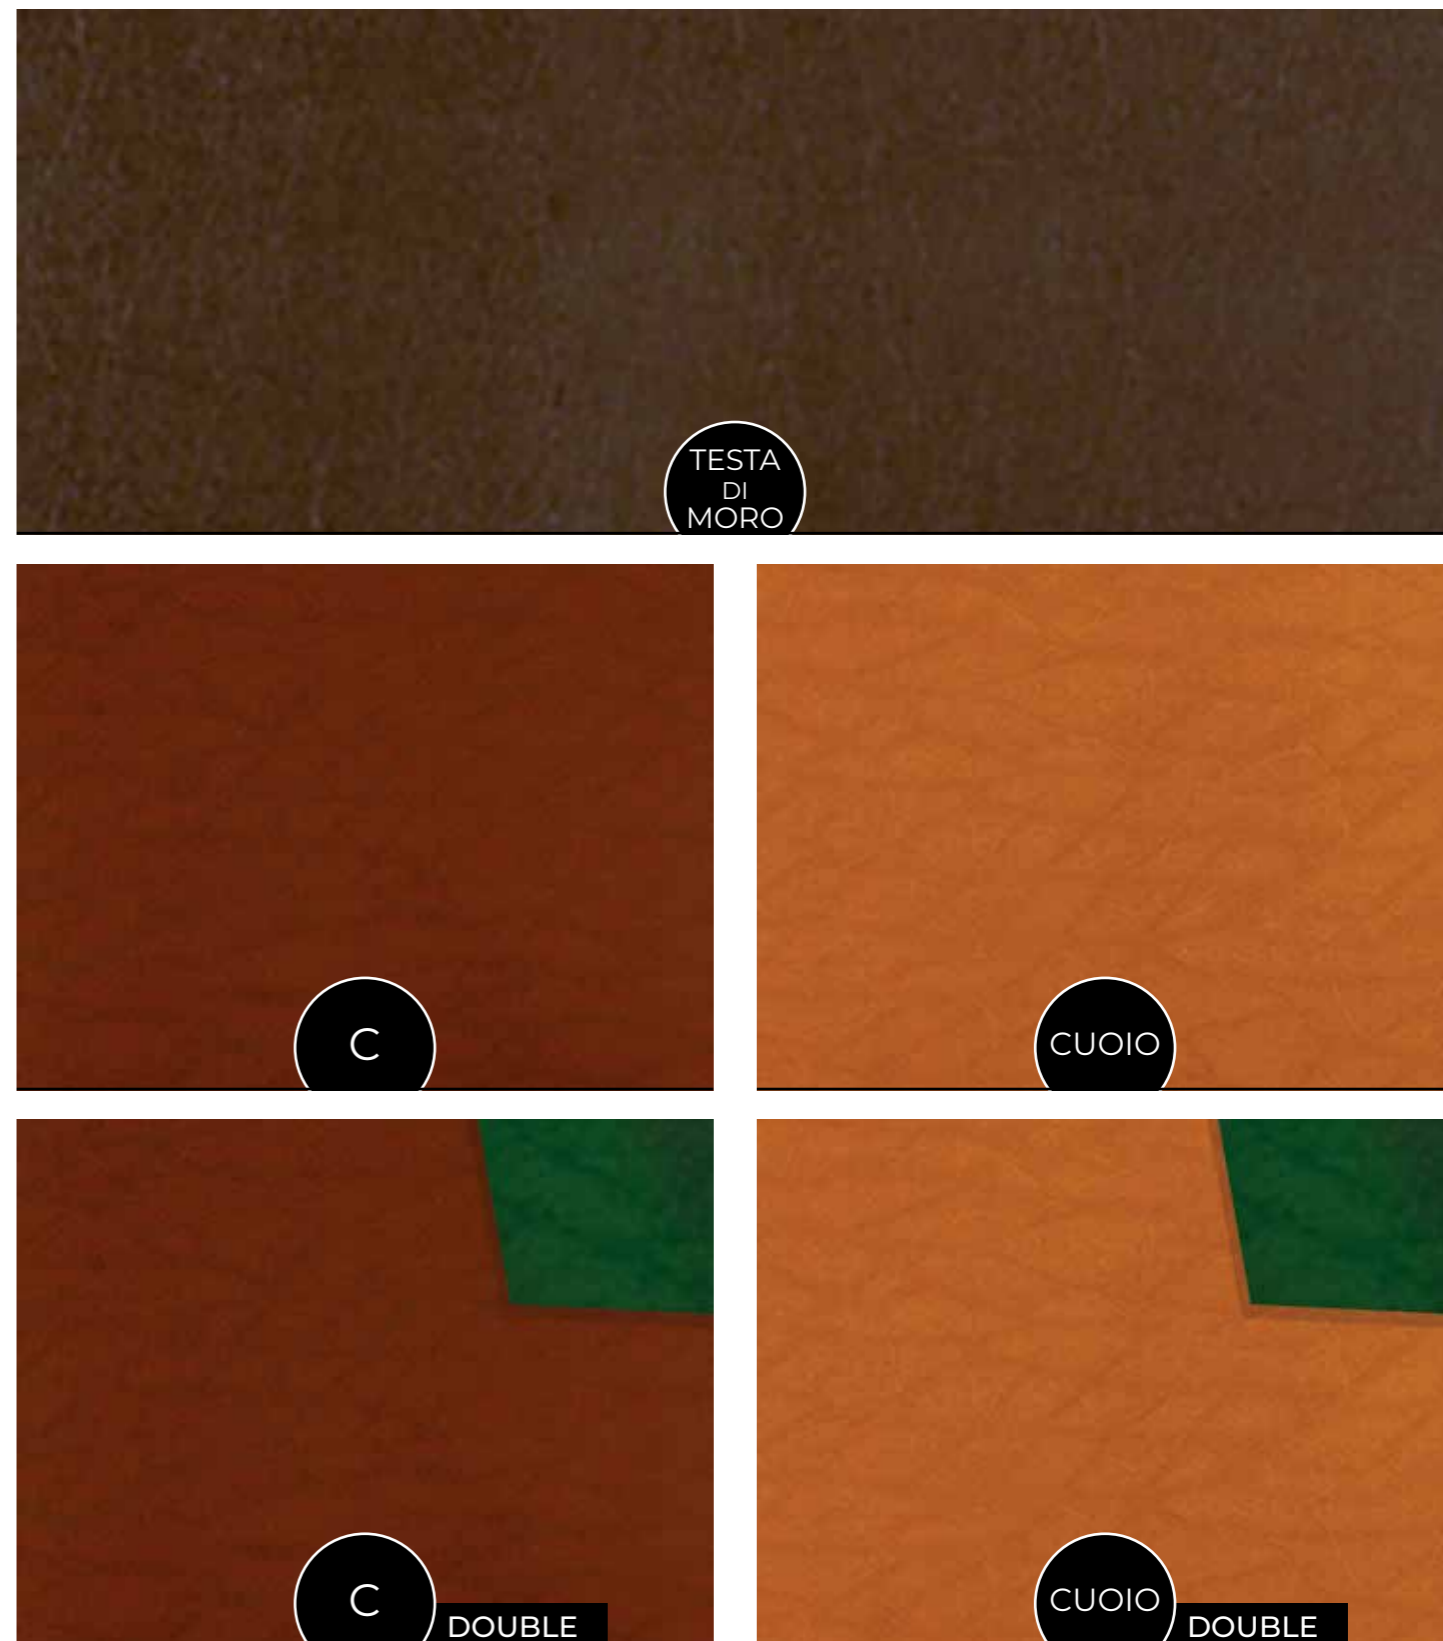

Rotolo Skay

ROTOLI
MTL 20
Altezza 140 cm