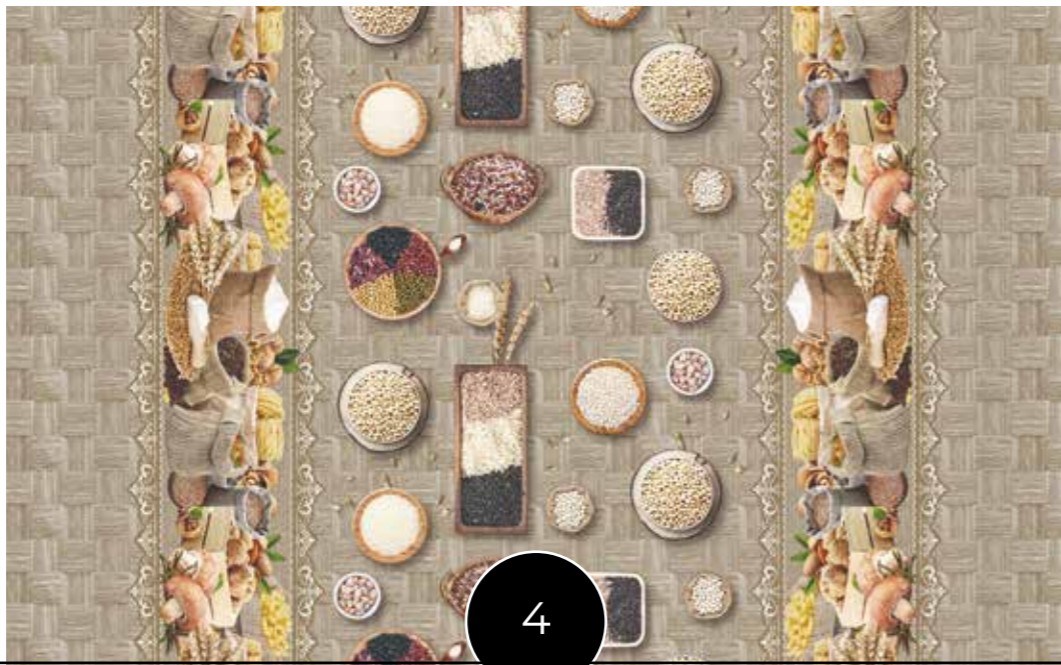

396 H 140 cm

399 H 140 cm

397 H 140 cm

400 H 140 cm

ROTOLI
MTL 25
Altezza 140 cm

Linea
Mito

Tela cerata

1

2

3

16

17

18

Linea
Italia

ROTOLI
MTL 20
Altezza 120 cm

La tela cerata
Made in Italy!