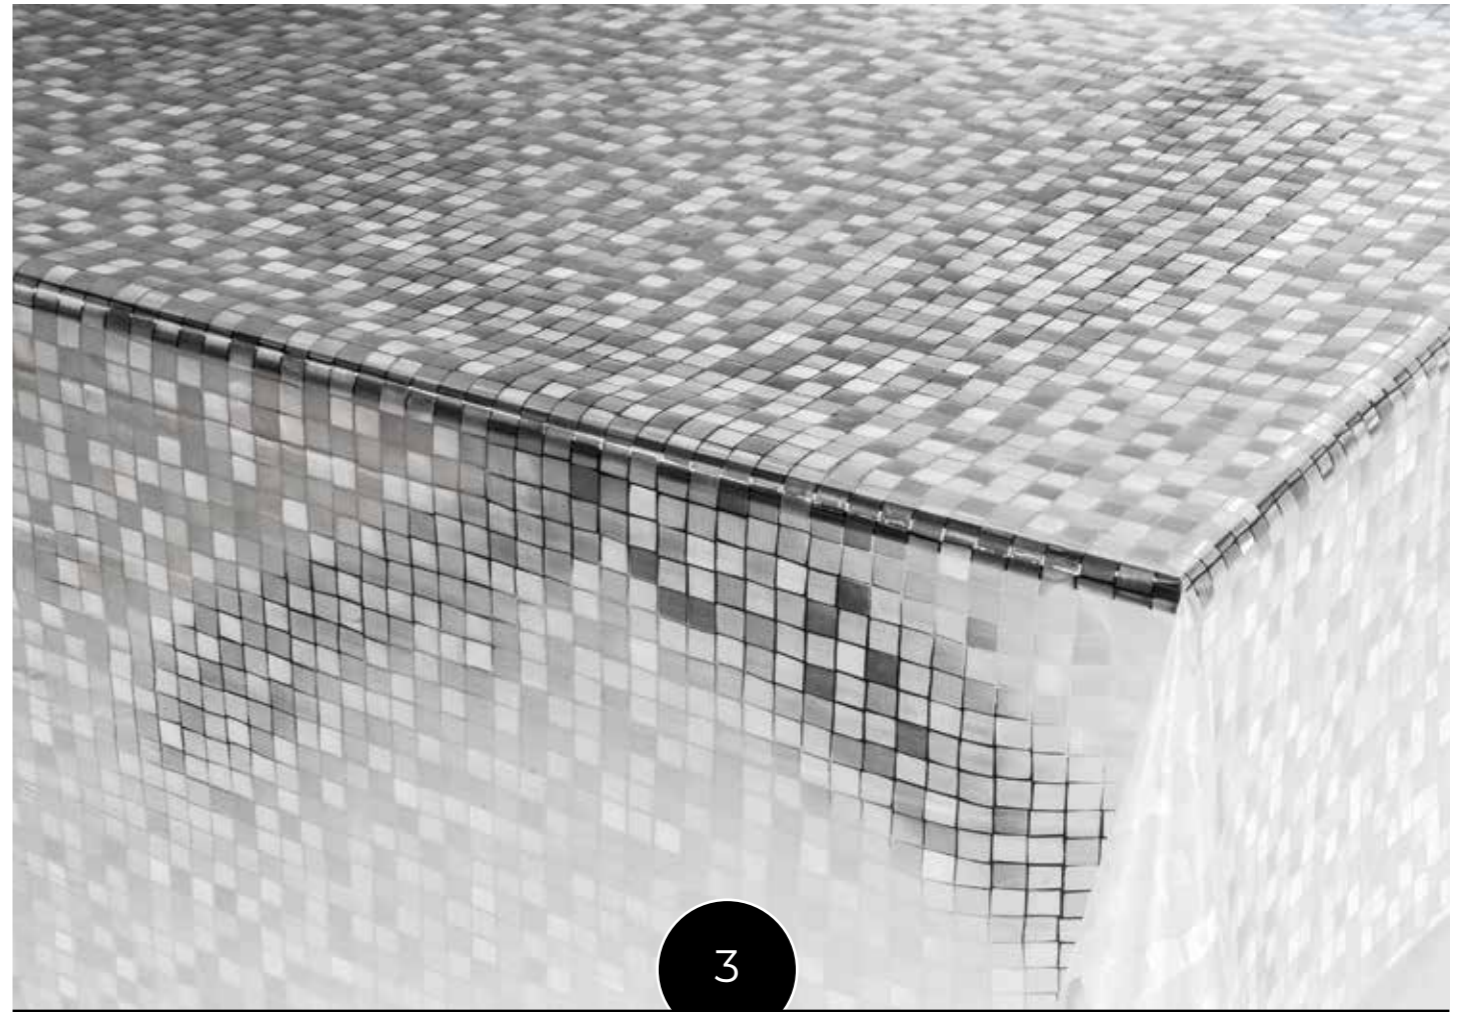

7

10

8

11

9

12

ROTOLI
MTL 30
Altezza 140 cm

Linea
Cristal Lux