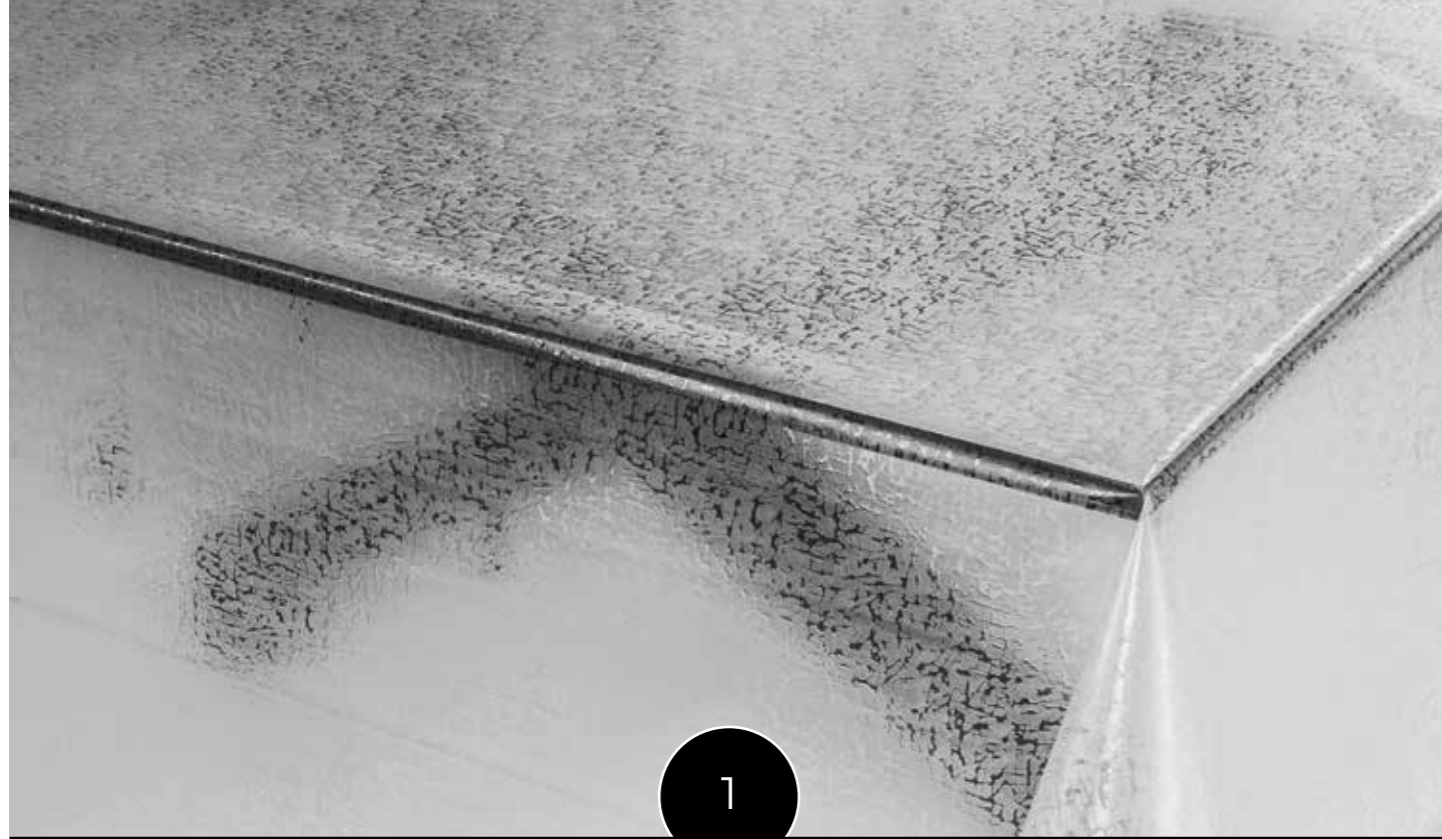

7

10

8

11

9

12

ROTOLI
MTL 30
Altezza 140 cm

Linea
Cristal Lux