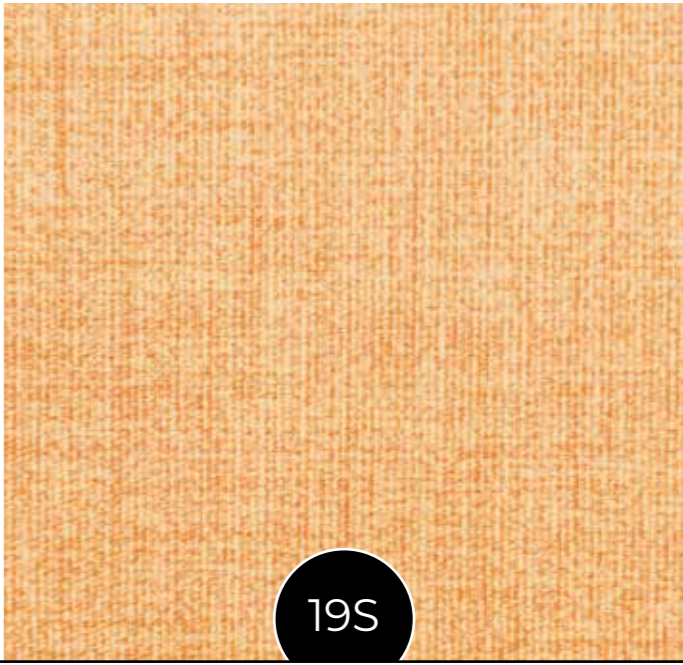

19L

19E

19F

19R

19S

19G

19T

ROTOLI
MTL 20
Altezza 140 cm