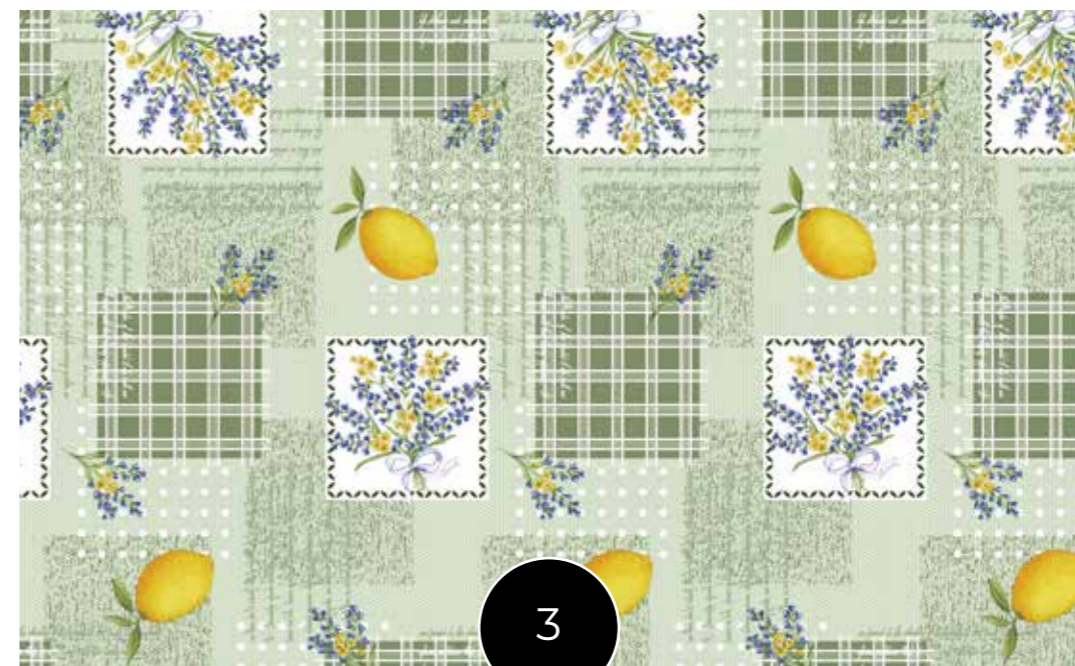

ROTOLI
MTL 25
Altezza 140 cm

Linea
Mito

Tela cerata

1

2

3