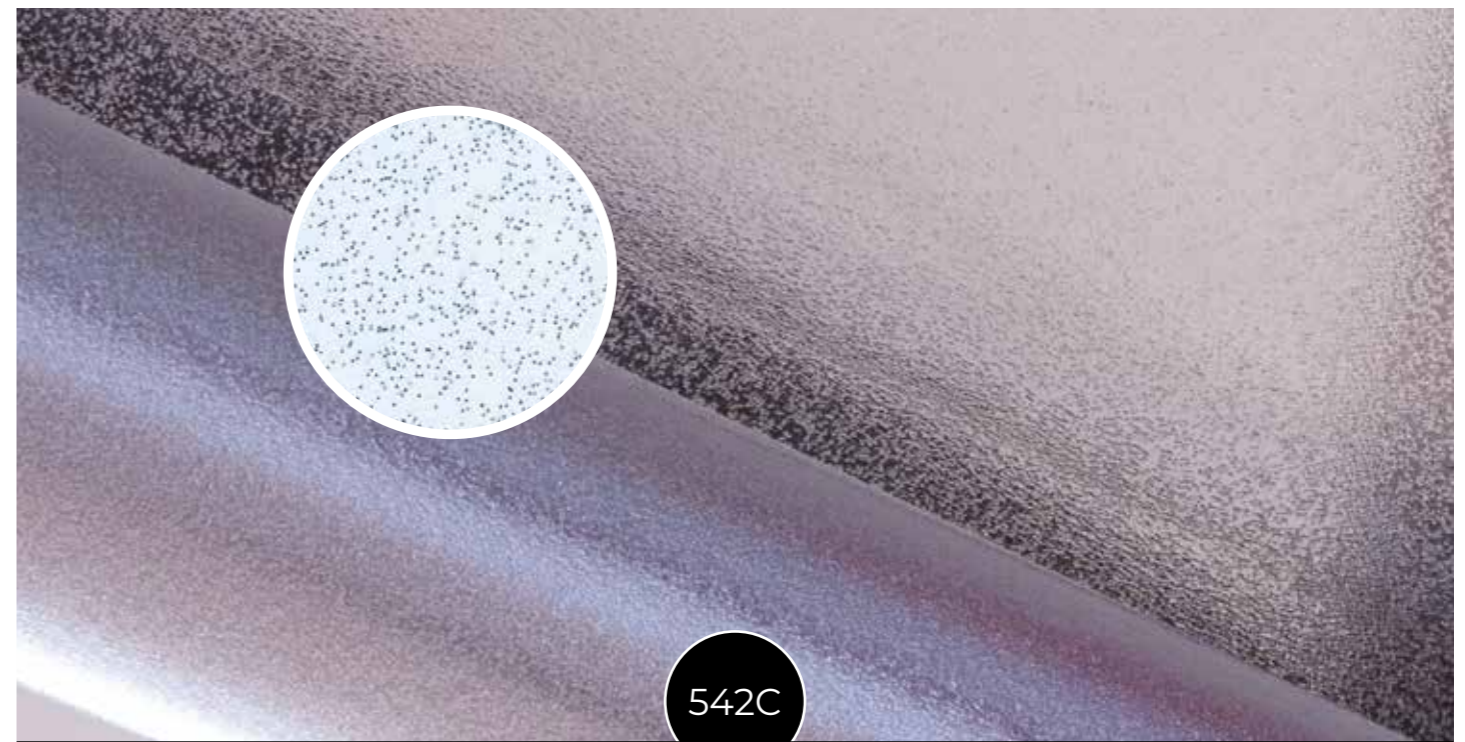

17

18

19

Linea Cristal Glitter

ROTOLI
MTL 30
Altezza 140 cm

542A

542C

Linea
**Cristal
Trasparente**