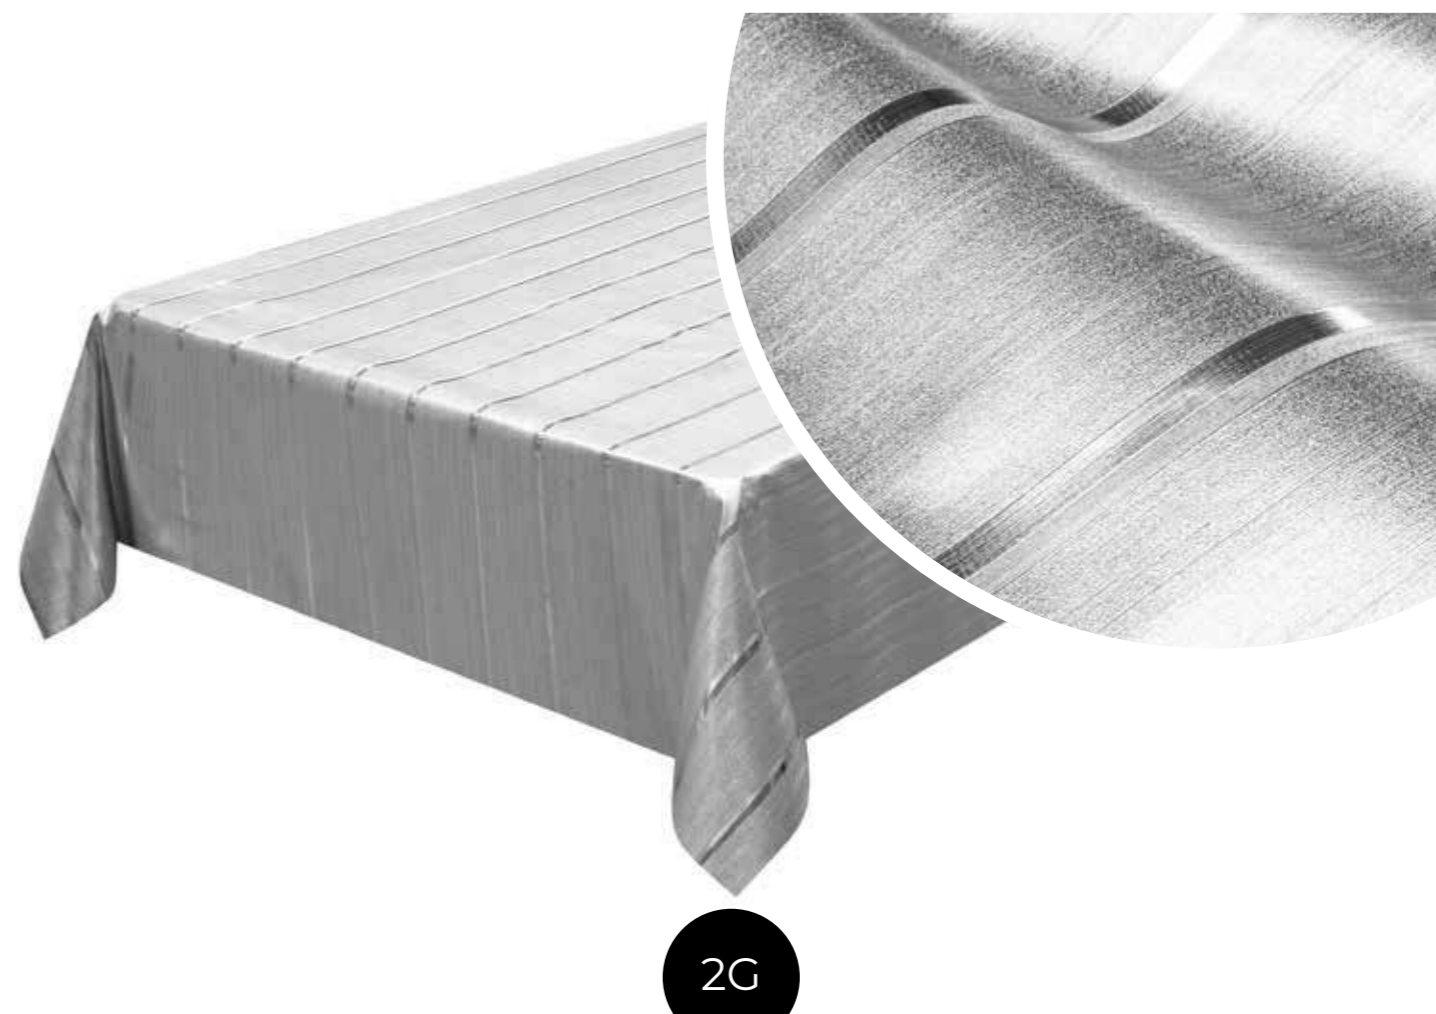

4

1A

5

ROTOLI
MTL 20
Altezza 140 cm

Linea Metal

Lasciati incantare
dalla nostra linea
metallizzata

30

35