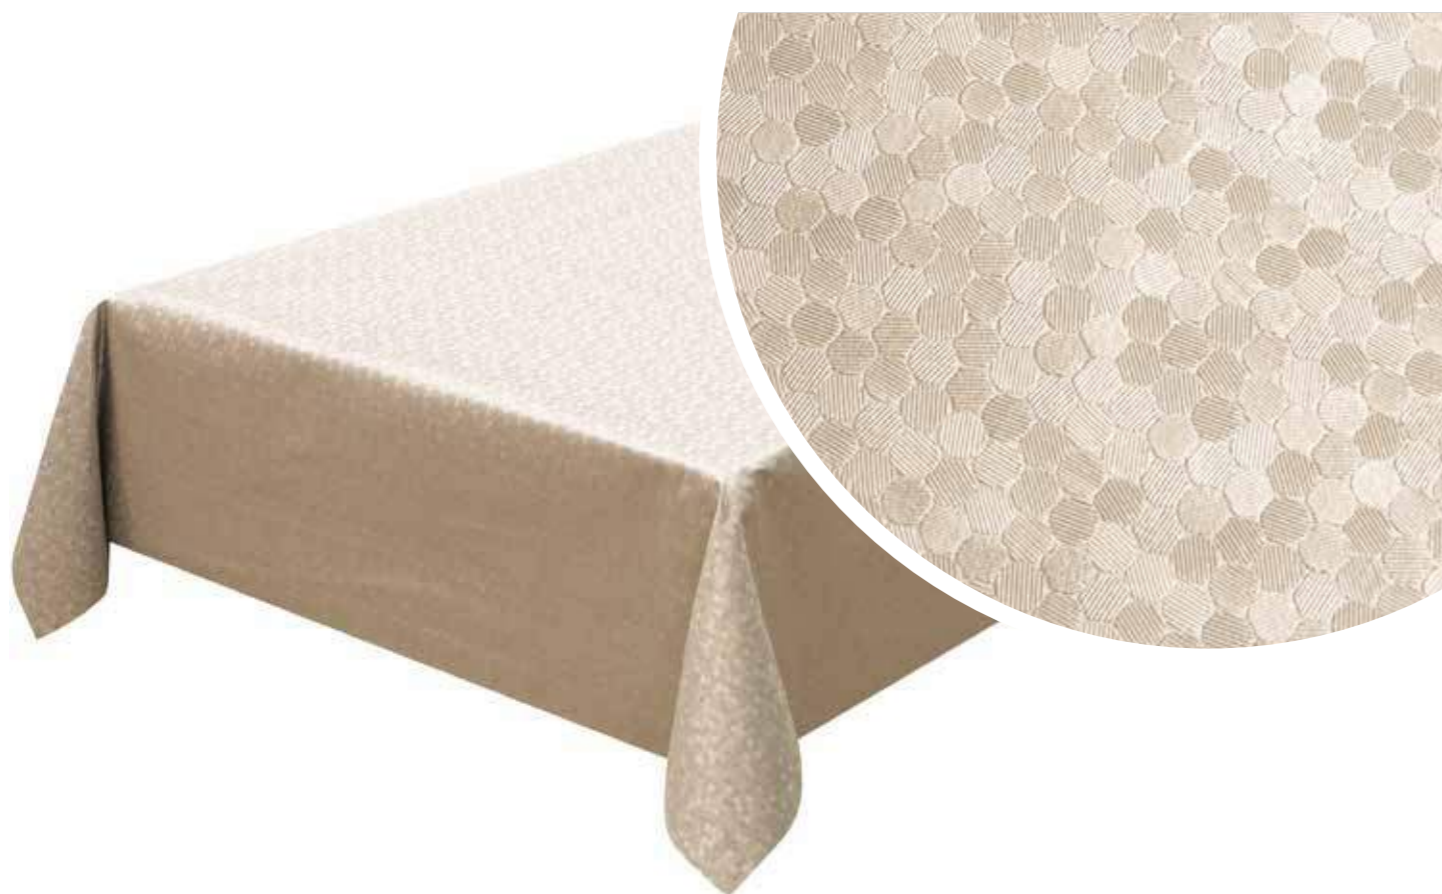

ROTOLI
MTL 20
Altezza 140 cm

Linea Shine

Tessuto P.V.C.
con effetti
super raffinati

4

1A

5