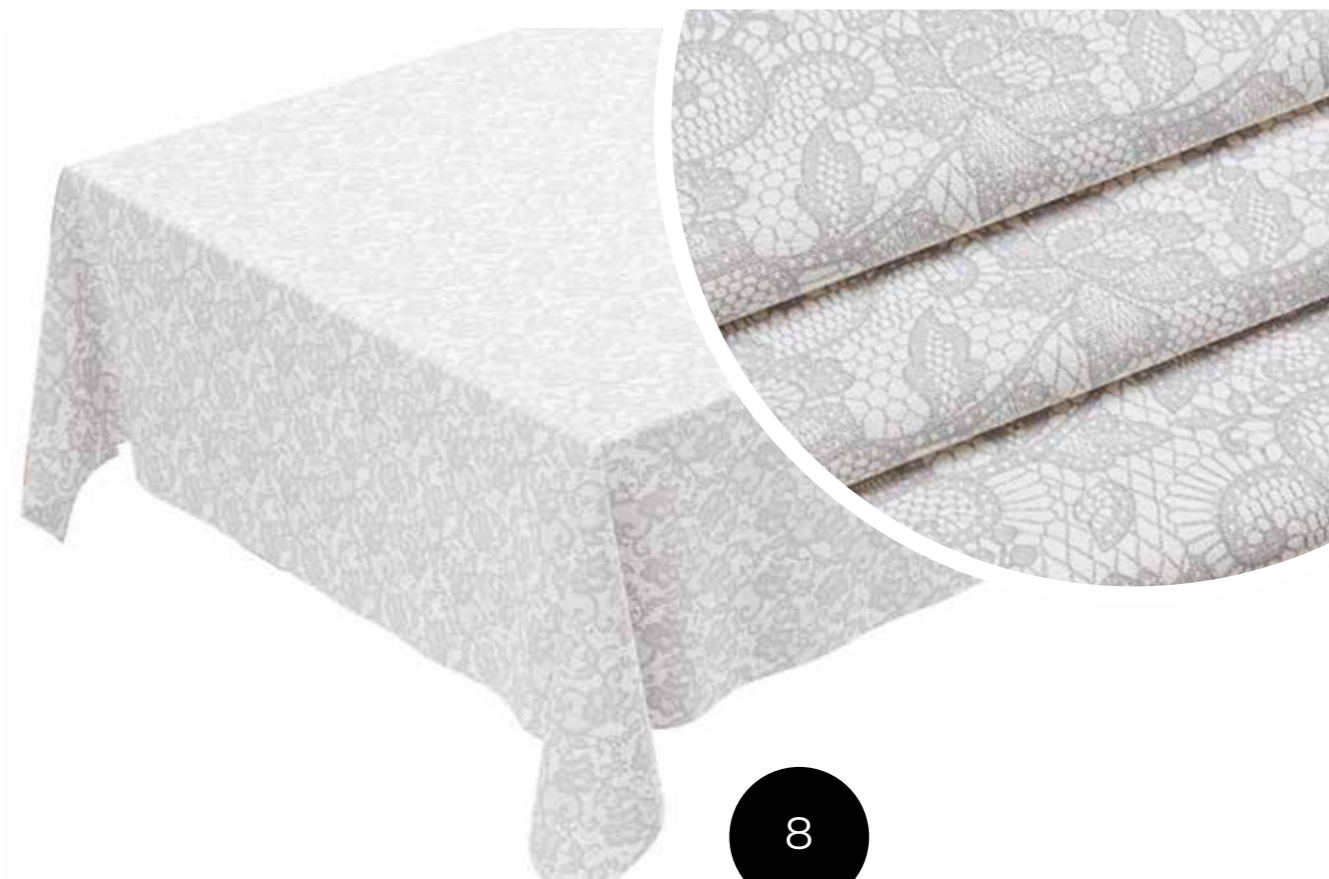

Linea Brill