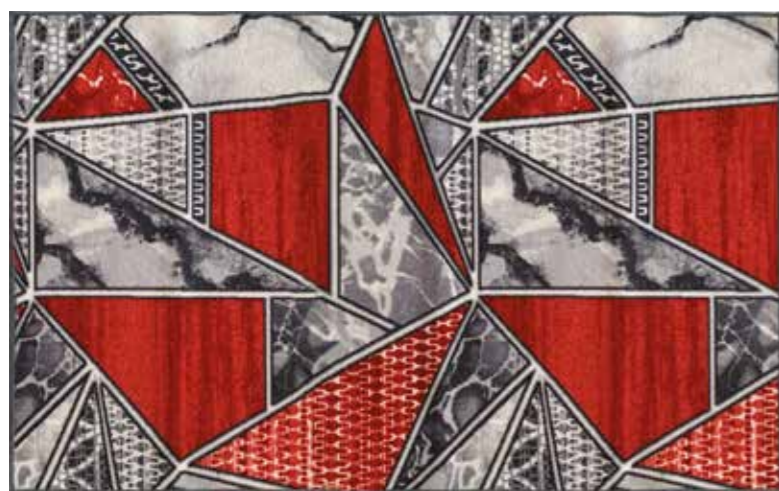

Tappeto Fakiro

Nuova collezione disegni assortiti