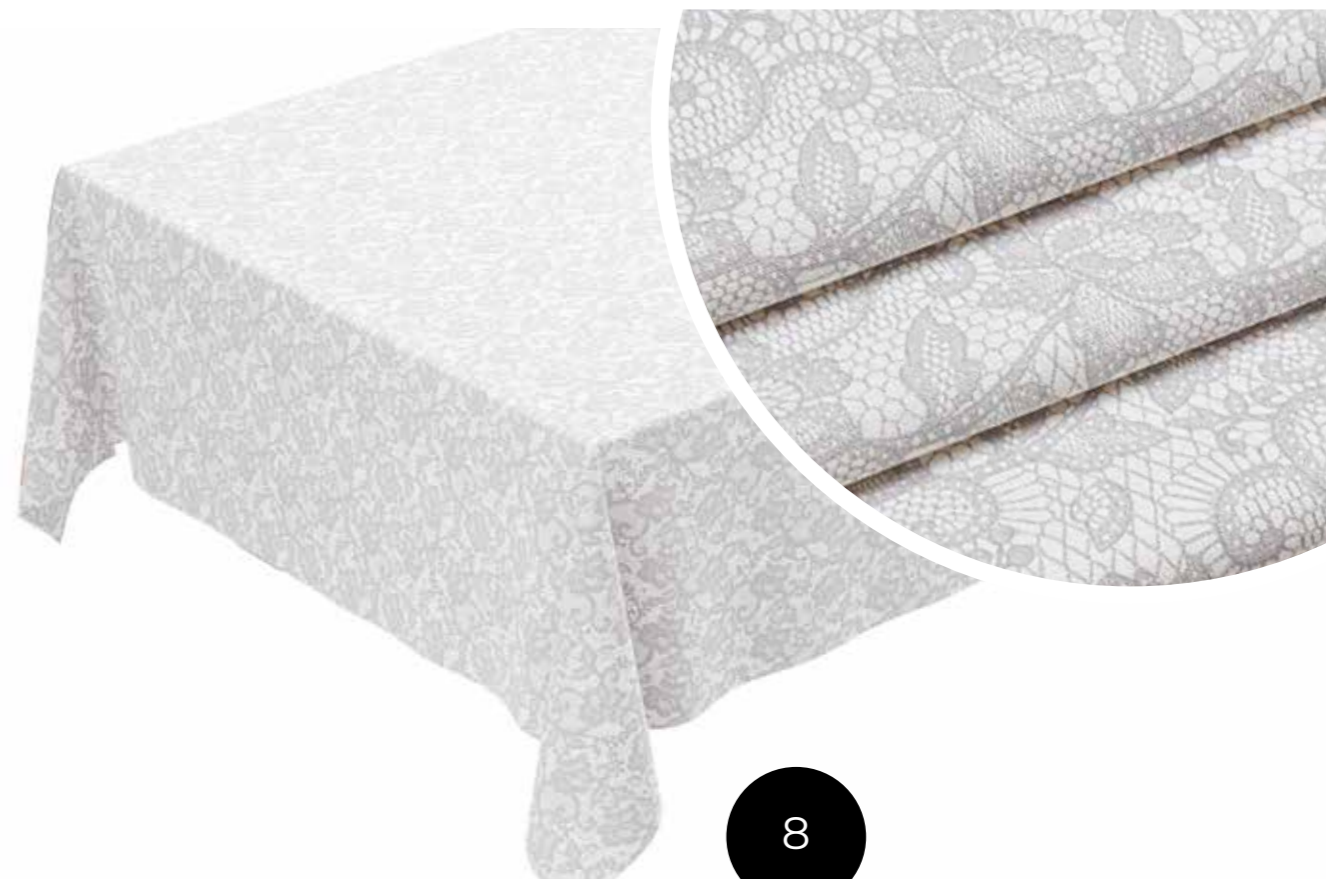

Linea Brill