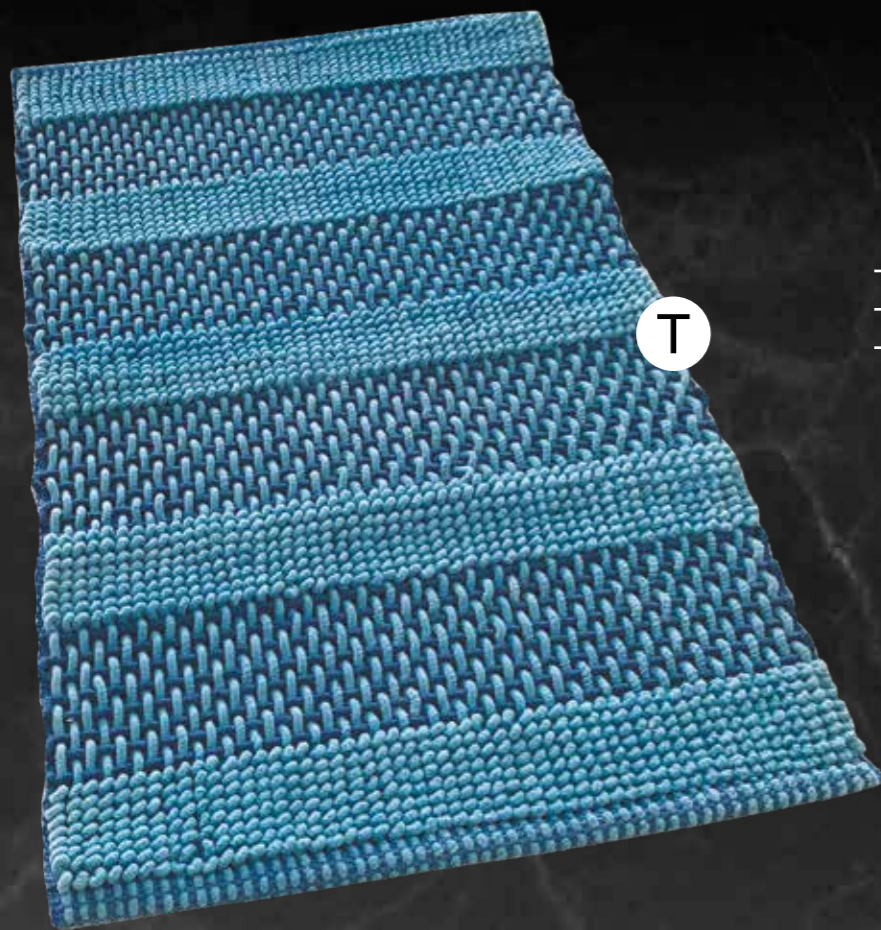

# Tappeto Silky

T

ST. St.	APP. Hook	MISURA Size	CODICE EAN Ean code
24 Pz.	12 Pz.	50x80 cm	8011865558904
24 Pz.	8 Pz.	60x120 cm	8011865558911

COMPOSIZIONE:  
60% Cotone 40% Polipropilene

A

B

D

G