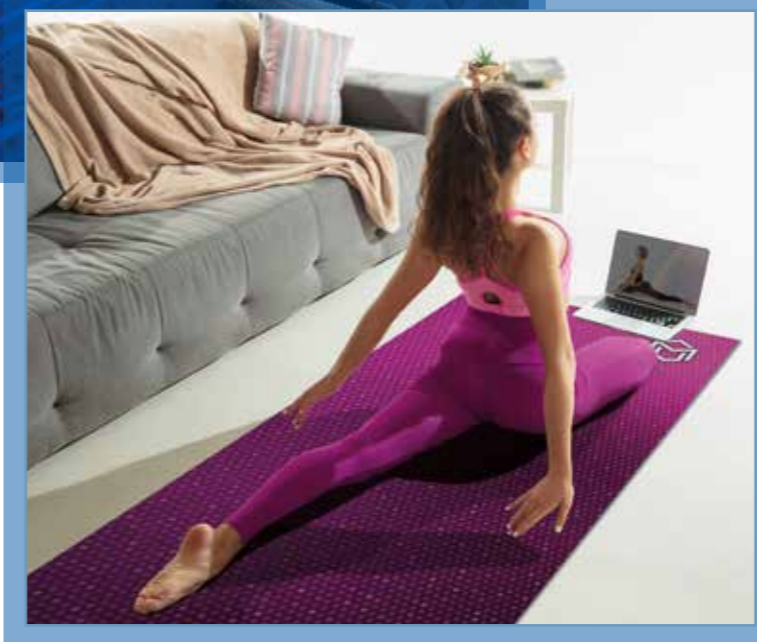

PILATES O RULLI? YOGA O ATTREZZI? DADÔPS C'È. SEMPRE.

EFFECT O COLORED?

Nella versione **Effect**, ideale per proteggere il pavimento e posare gli attrezzi, o **Colored**, perfetta per il corpo libero e il cycling indoors, è il compagno ideale per allenarsi in casa.