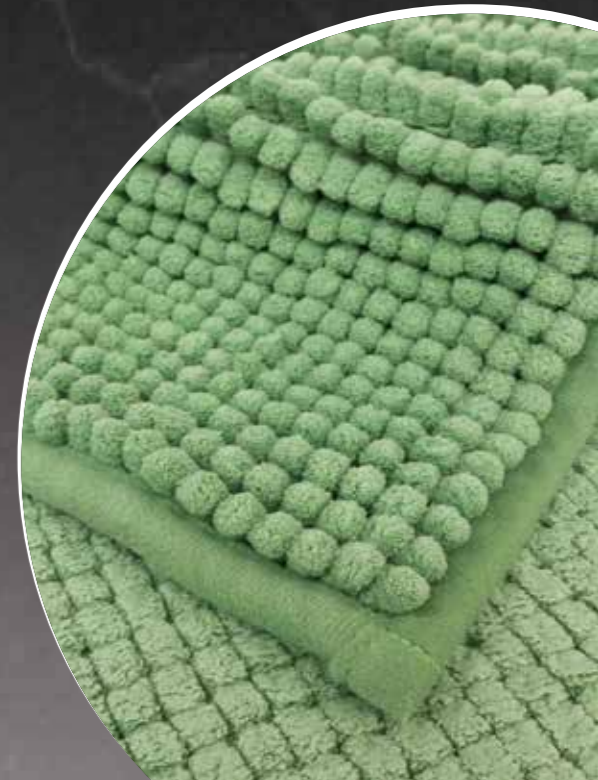

# Tappeto Fluffy

ST. St.	MISURA Size	CODICE EAN Ean code
10/20 Pz.	50x80 cm	8011865532577
2 Pz.	55x110 cm	8011865536414
2 Pz.	65x130 cm	8011865536421

COMPOSIZIONE: 100% Ciniglia