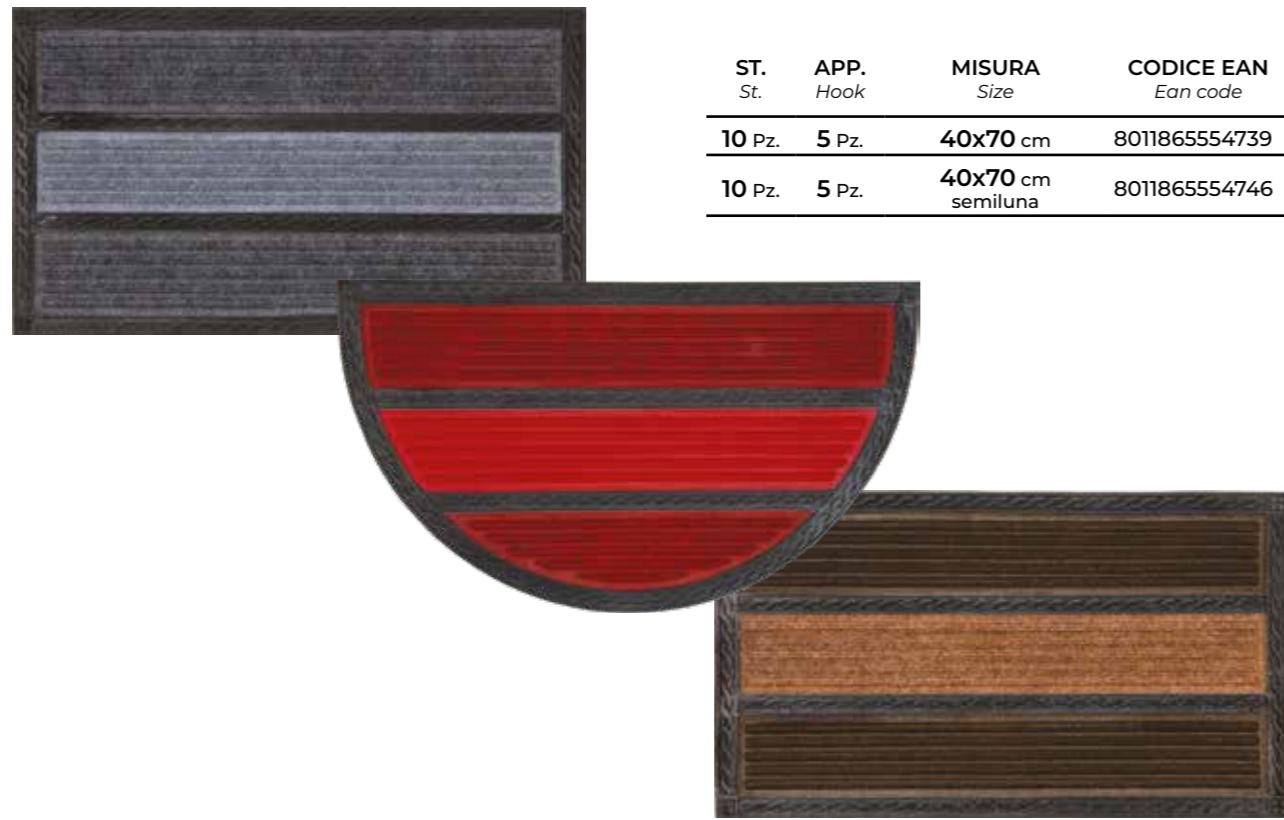

Loft

ST. St.	APP. Hook	MISURA Size	CODICE EAN Ean code
10 Pz.	5 Pz.	40x70 cm	8011865554739
10 Pz.	5 Pz.	40x70 cm semiluna	8011865554746

PVC

ST. St.	APP. Hook	MISURA Size	CODICE EAN Ean code
10 Pz.	5 Pz.	40x70 cm	8011865541081

SPESSORE
Thickness
1,4cm

Tetris

Filly

SPESSORE
Thickness
0,9cm

ST. St.	APP. Hook	MISURA Size	CODICE EAN Ean code
10 Pz.	5 Pz.	40x70 cm	8011865541098

West

ST. St.	APP. Hook	MISURA Size	CODICE EAN Ean code
10 Pz.	6 Pz.	25x60 cm	80118659546116
10 Pz.	6 Pz.	40x60 cm	80118659541173
10 Pz.	6 Pz.	40x70 cm semiluna	80118659541197

Ohio

ST. St.	APP. Hook	MISURA Size	CODICE EAN Ean code
20 Pz.	10 Pz.	40x70 cm	8011865551028