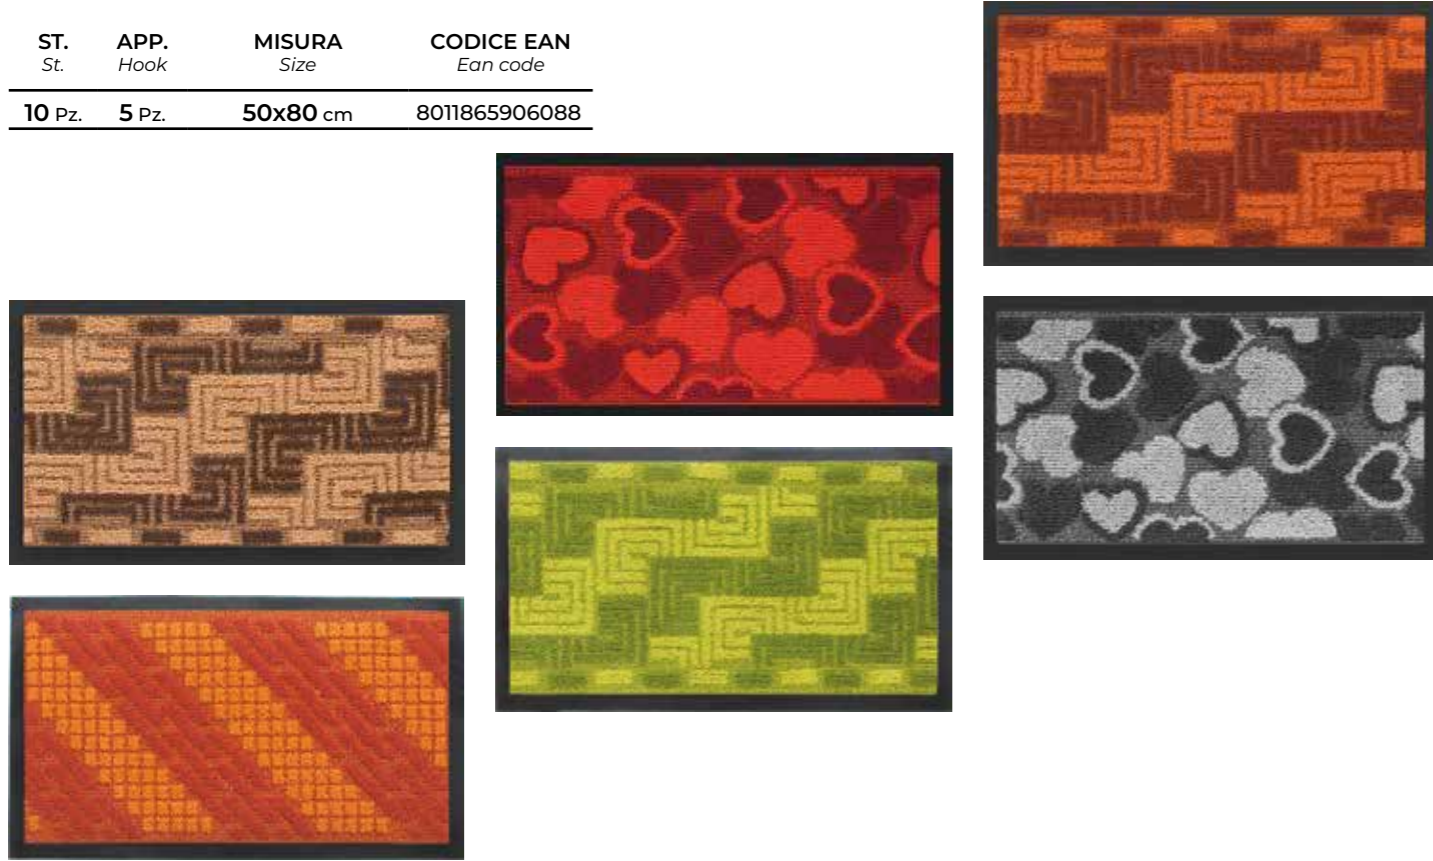

Silver

ST. St.	APP. Hook	MISURA Size	CODICE EAN Ean code
10 Pz.	5 Pz.	50x80 cm	8011865906088