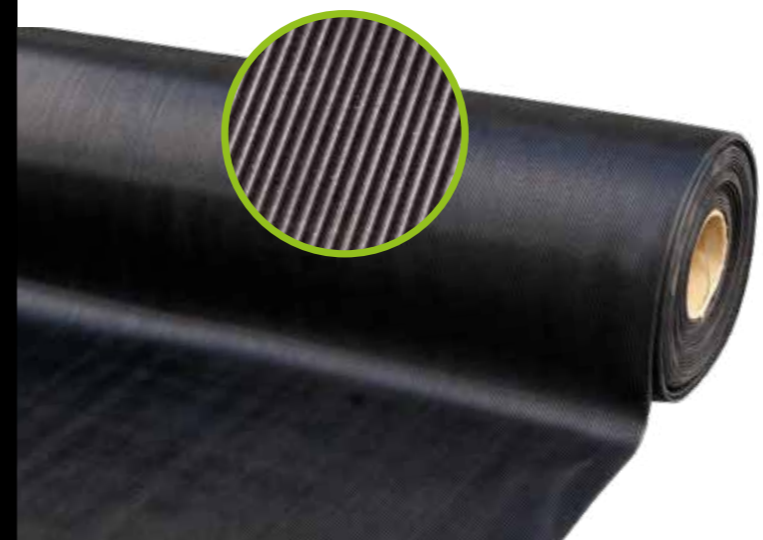

Millerighe

MISURE Size	CONF. Packs	CODICE EAN Ean code
1,20x15x0,03 mtl	1 rotolo da 15 metri	8011865544532
1,20x7,5x0,03 mtl	2 rotoli da 7,5 metri	8011865544532