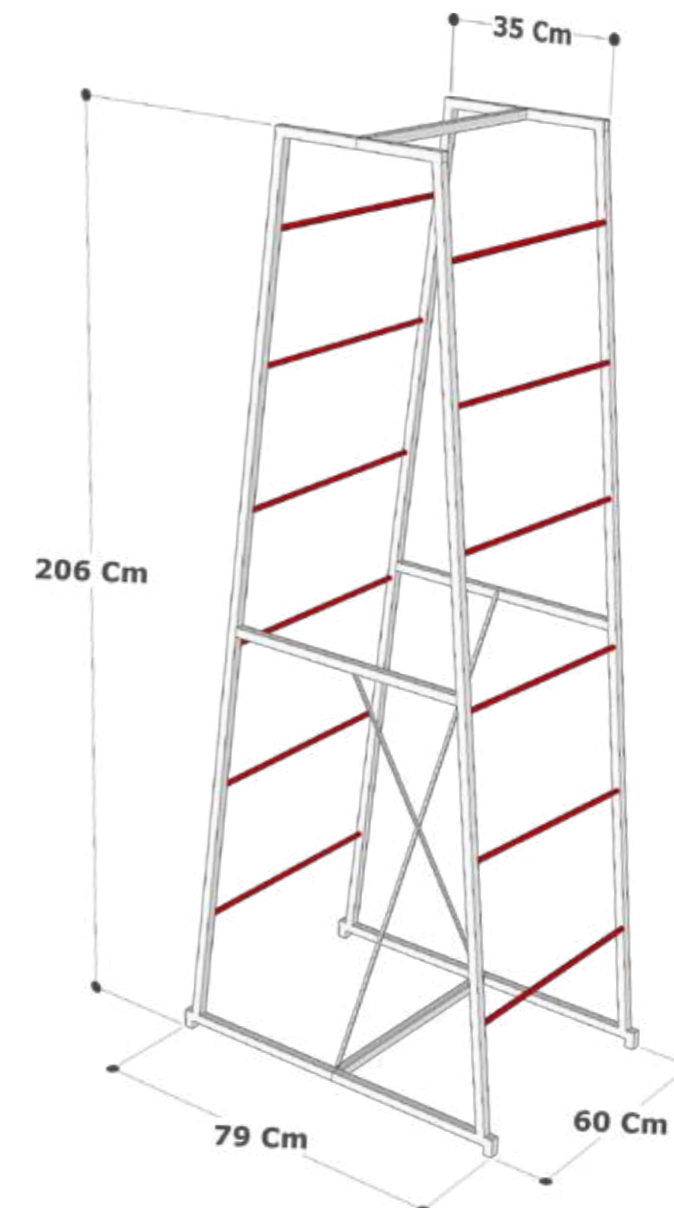

MODELLO G/GS

MODEL G/GS

GS: SMONTABILE

CODICE: 2F/12

CODE: 2F/12

(capienza 12 rotoli)

(CAPACITY 12 ROLLS)

SENZA RUOTE

WITHOUT WHEELS

MODELLO H

MODEL H

STAFFA ROTOLI

CODICE: 1F

CODE: 1F