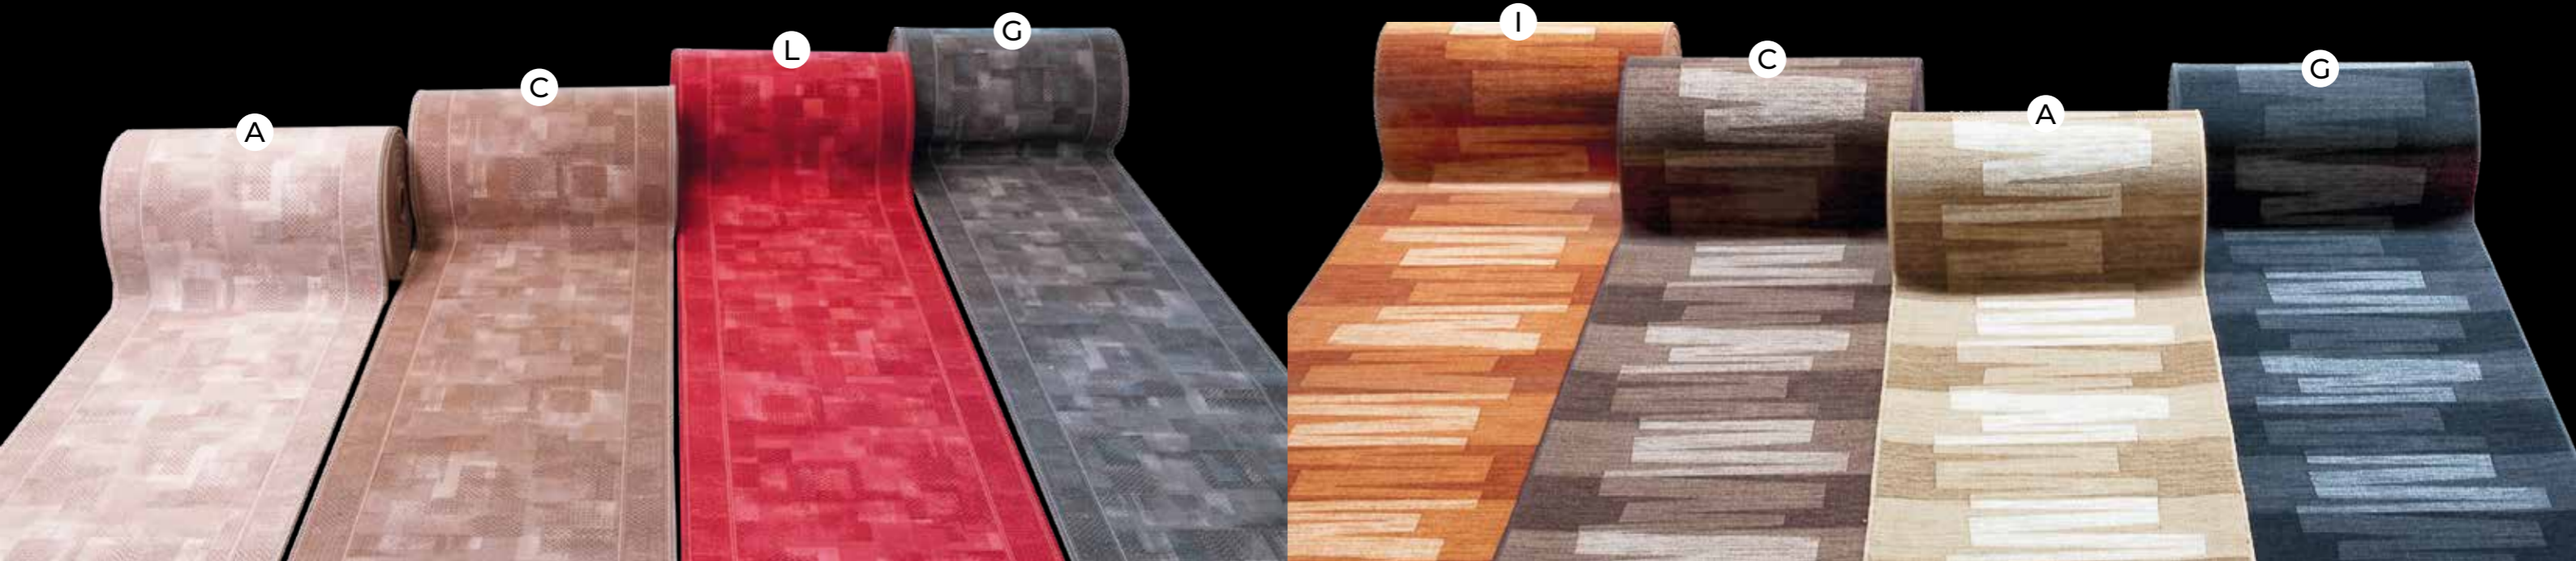

Passatoia Picasso

sottofondo in
LATTICE
backing
LATEX

Disegno 27

ST. St.	MISURA Size	CODICE EAN Ean code
1 Pz.	67 cm x 30 Mtl	8011865262092

COMPOSIZIONE: 100% Poliamide