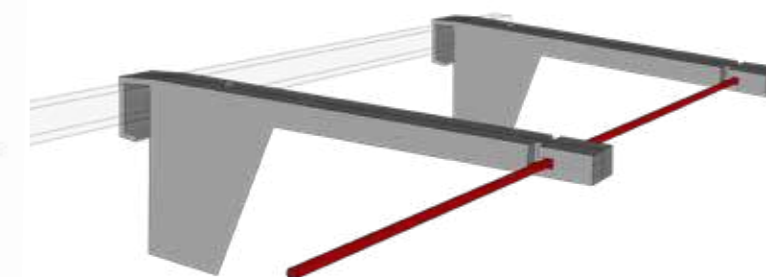

Espositori

MERCHANDISERS

Emmevi offre ai suoi clienti la possibilità di arricchire la presentazione dei propri prodotti: sono stati studiati e creati gli espositori personalizzati MV.

La loro struttura è stata progettata per essere funzionale ed adattabile al punto vendita, valorizzando la merce esposta e attirando l'attenzione del consumatore. Gli espositori MV garantiscono contemporaneamente bellezza e praticità.

Emmevi gives to its customers the possibility to display products in the best way by mean of costumized displays.

Each display is being designed to be functional and adaptable to the shop, never forgetting the style.

MODELLO D

MODEL D

CODICE: 2F/10

CODE: 2F/10

(capienza da 8 a 10 rotoli)

(CAPACITY 8-10 ROLLS)

CON RUOTE

WITH WHEELS

MODELLO L

MODEL L

CODICE: 1F/6

CODE: 1F/6

(capienza 6 rotoli)

(CAPACITY 6 ROLLS)

SENZA RUOTE

WITHOUT WHEELS

MODELLO G/GS

MODEL G/GS

GS: SMONTABILE

CODICE: 2F/12

CODE: 2F/12

(capienza 12 rotoli)

(CAPACITY 12 ROLLS)

SENZA RUOTE

WITHOUT WHEELS

MODELLO H

MODEL H

STAFFA ROTOLI

CODICE: 1F

CODE: 1F