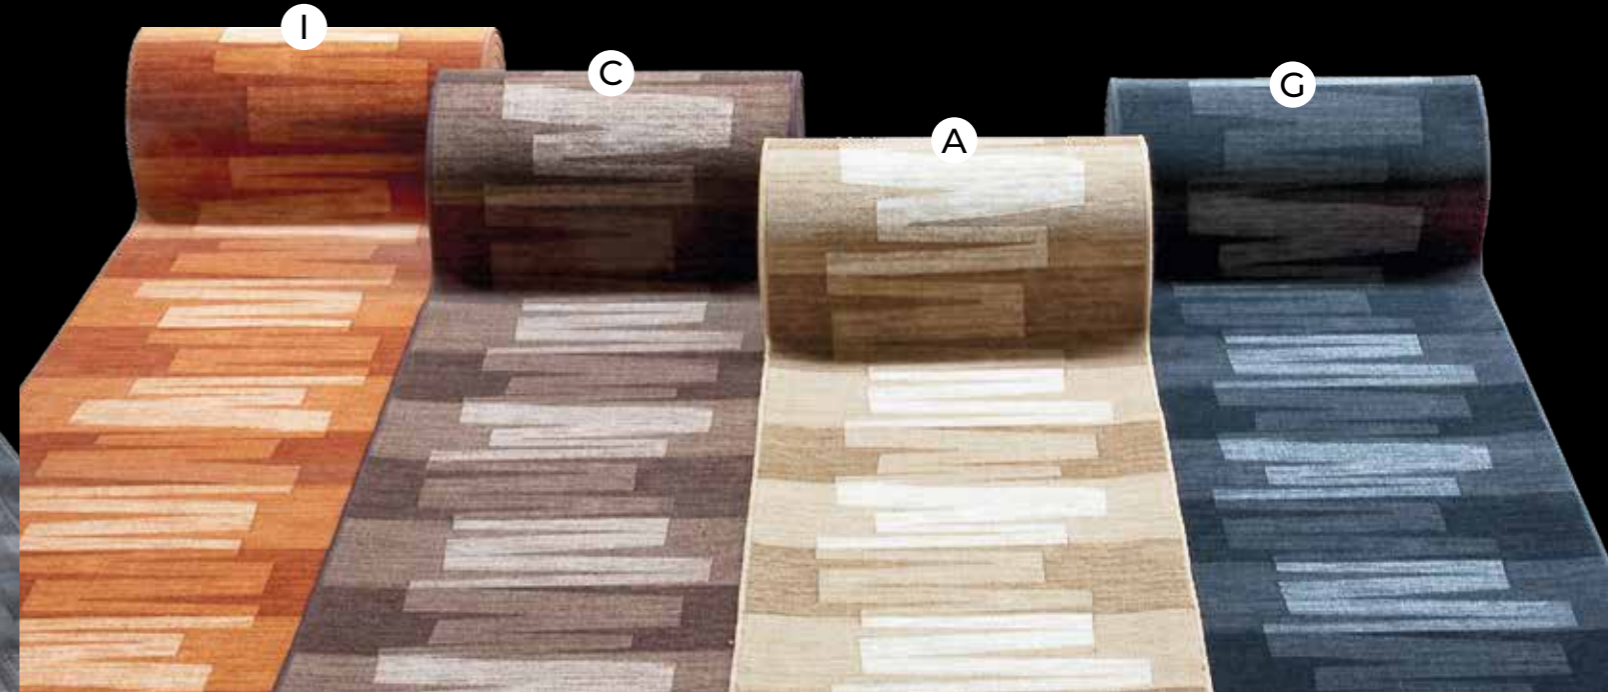

Passatoia Picasso

sottofondo in
LATTICE
backing
LATEX

Disegno 27

ST. St.	MISURA Size	CODICE EAN Ean code
1 Pz.	67 cm x 30 Mtl	8011865262092

COMPOSIZIONE: 100% Poliamide