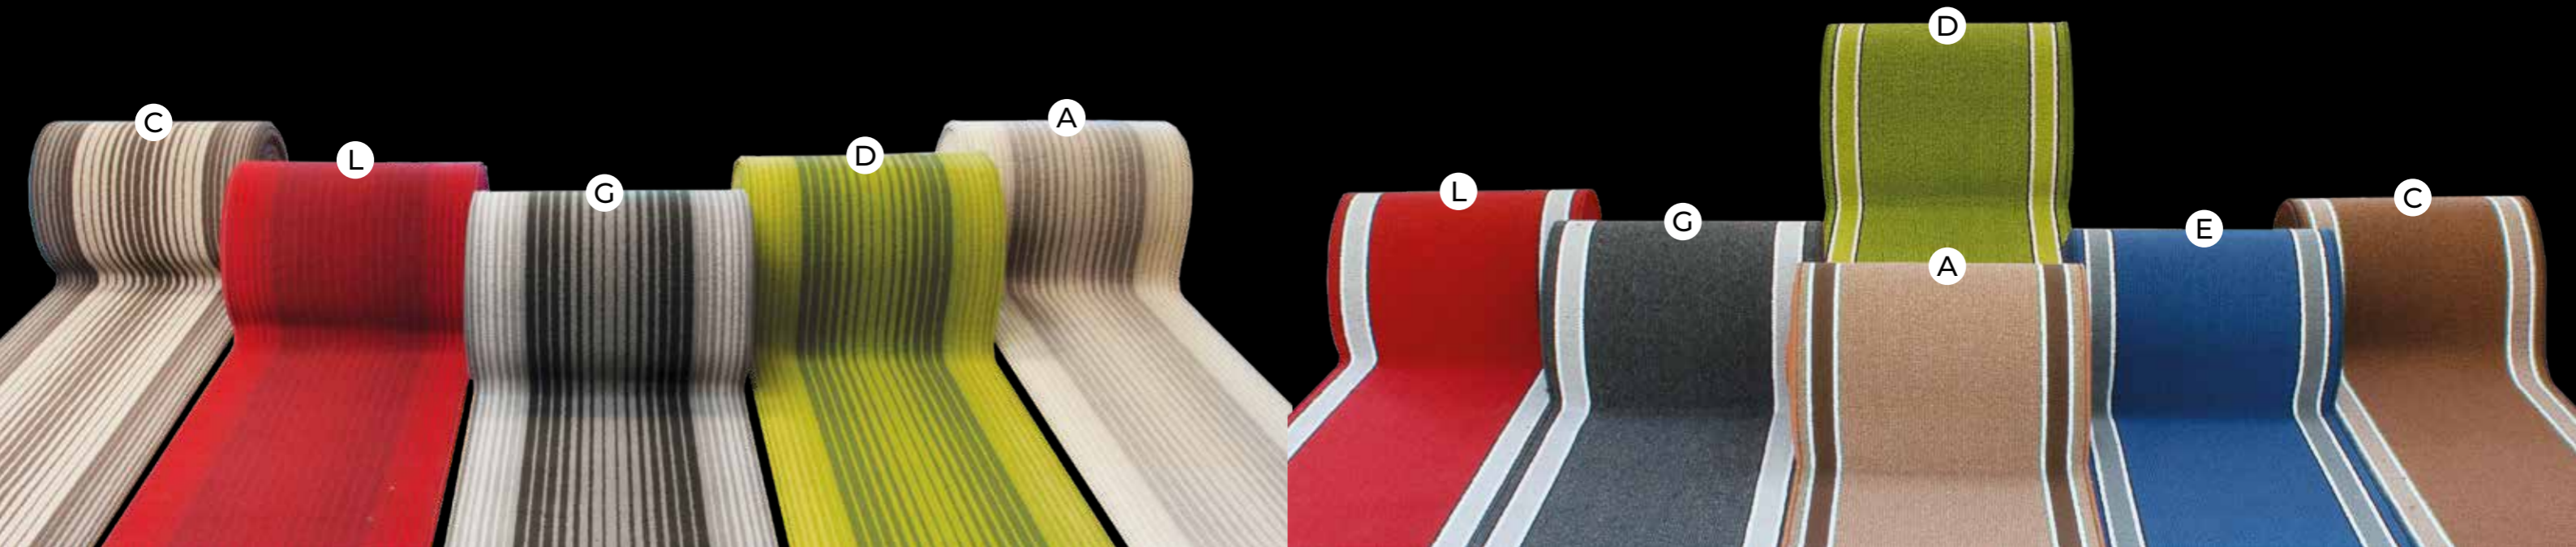

Passatoia Mara

sottofondo IN LATTICE
backing LATEX

ST. MISURA CODICE EAN
St. Size Ean code

1 Pz. 67 cm x 30 Mtl 8011865135099

COMPOSIZIONE: 100% Polipropilene

Passatoia Picasso

sottofondo
backing
LATEX
LATTICE