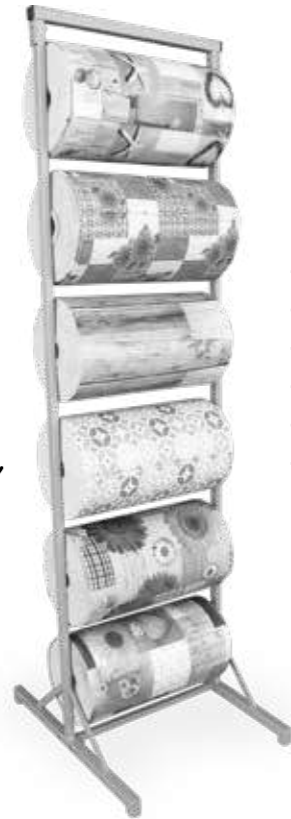

Mendy

Mendy Runner

51

P.V.C.
CON STAMPA
ACCOPPIATO
Printed P.V.C.

3 pz. PER DISEGNO/COLORE
3 pcs By Design/Color

ST. St.	APP. Hook	ARR. Rolled	MISURA Size	CODICE EAN Ean code
24 Pz.	10 Pz.	14 Pz.	50x80 cm	8011865533807
14 Pz.	10 Pz.		50x110 cm	8011865538814
12 Pz.	10 Pz.		50x140 cm	8011865538821
10 Pz.	8 Pz.		50x180 cm	8011865538838
1 Pz.			50 cm X20 Mtl	8011865538180

Facilmente
lavabile

I'M EASY TO WASH

Muttuso

I'M MULTIPURPOSE

Molto *vivace*

I'M VERY LIVELY

Facile da
sagomare

I'M EASY TO MODEL

12

FUORI COLLEZIONE
out of collection

14

FUORI COLLEZIONE
out of collection

FUORI COLLEZIONE
out of collection

31

FUORI COLLEZIONE
out of collection

32