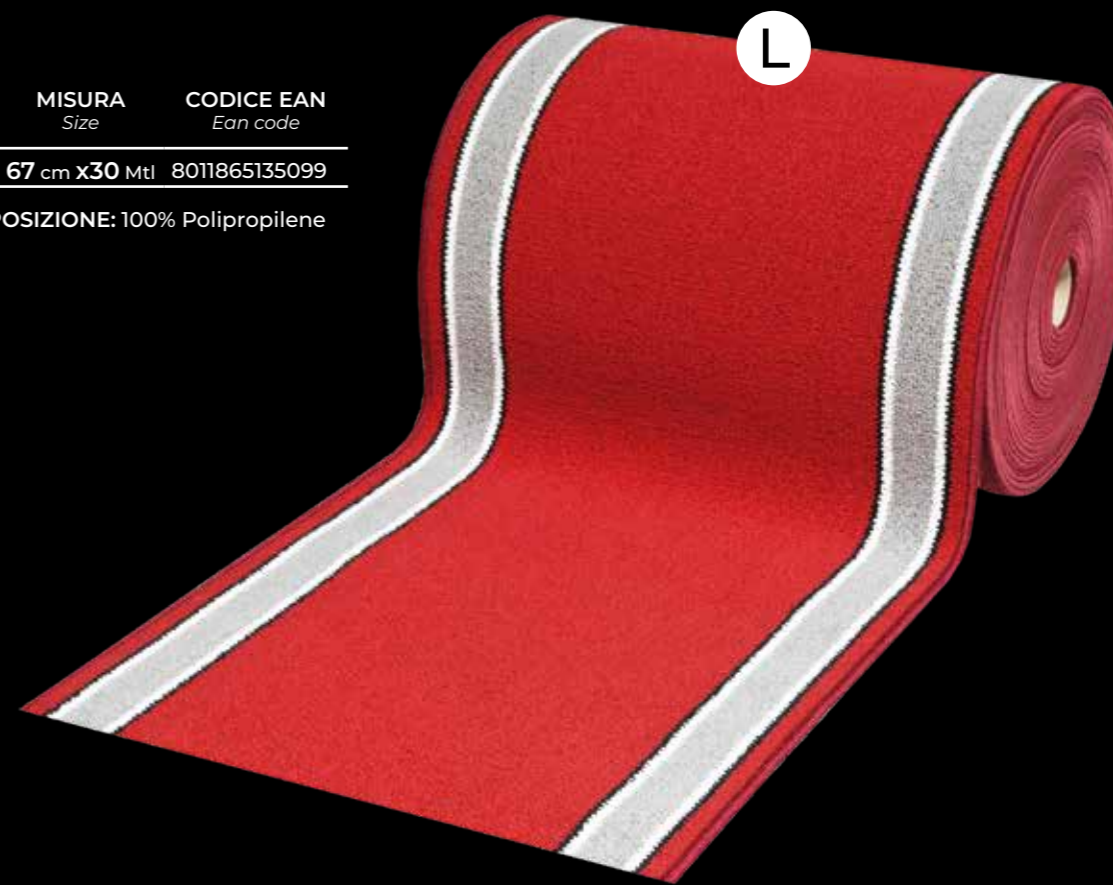

Passatoia Mara

sottofondo IN LATTICE
backing LATEX

ST. MISURA CODICE EAN
St. Size Ean code

1 Pz. 67 cm x 30 Mtl 8011865135099

COMPOSIZIONE: 100% Polipropilene