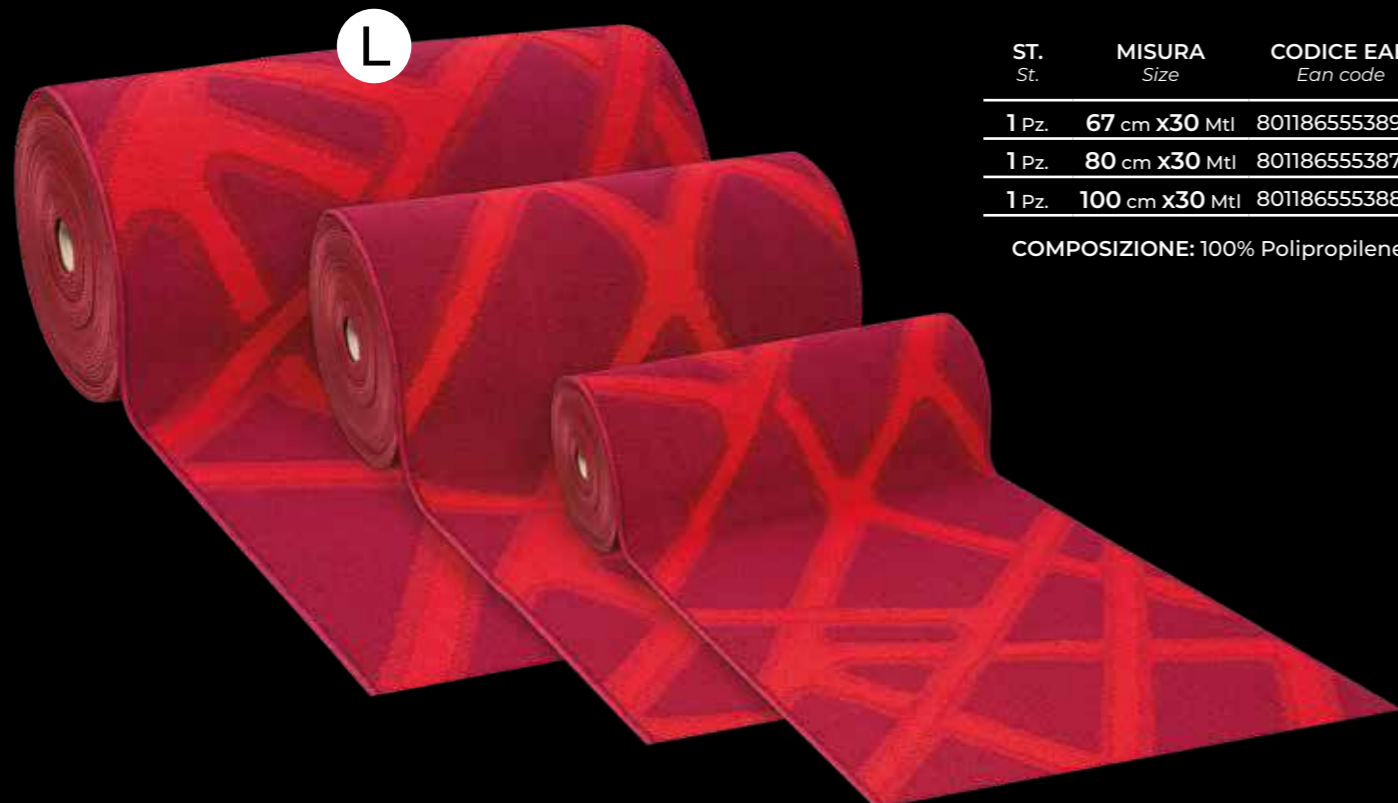

Passatoia Diletta

sottofondo in
LATTICE
backing
LATEX