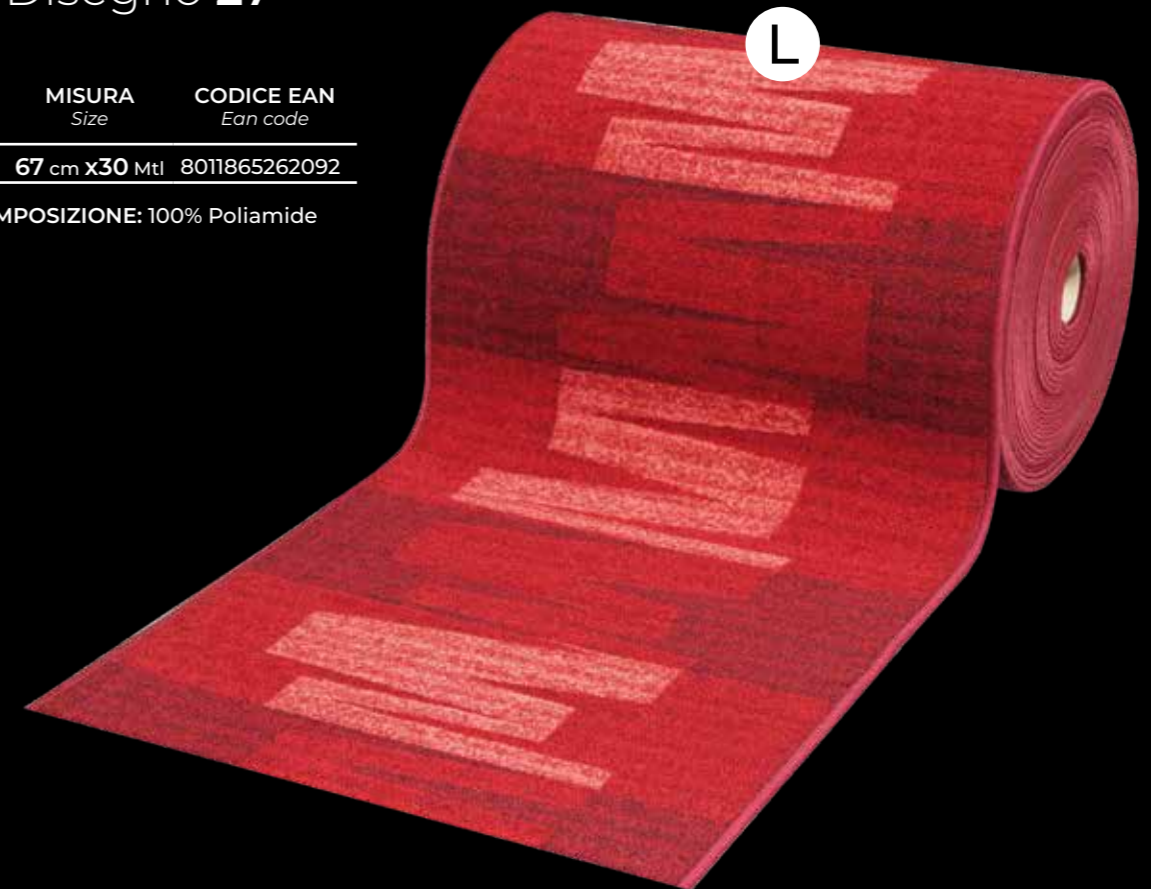

Passatoia Picasso

sottofondo in
LATTICE
backing
LATEX

Disegno 27

ST. St.	MISURA Size	CODICE EAN Ean code
1 Pz.	67 cm x 30 Mtl	8011865262092

COMPOSIZIONE: 100% Poliamide