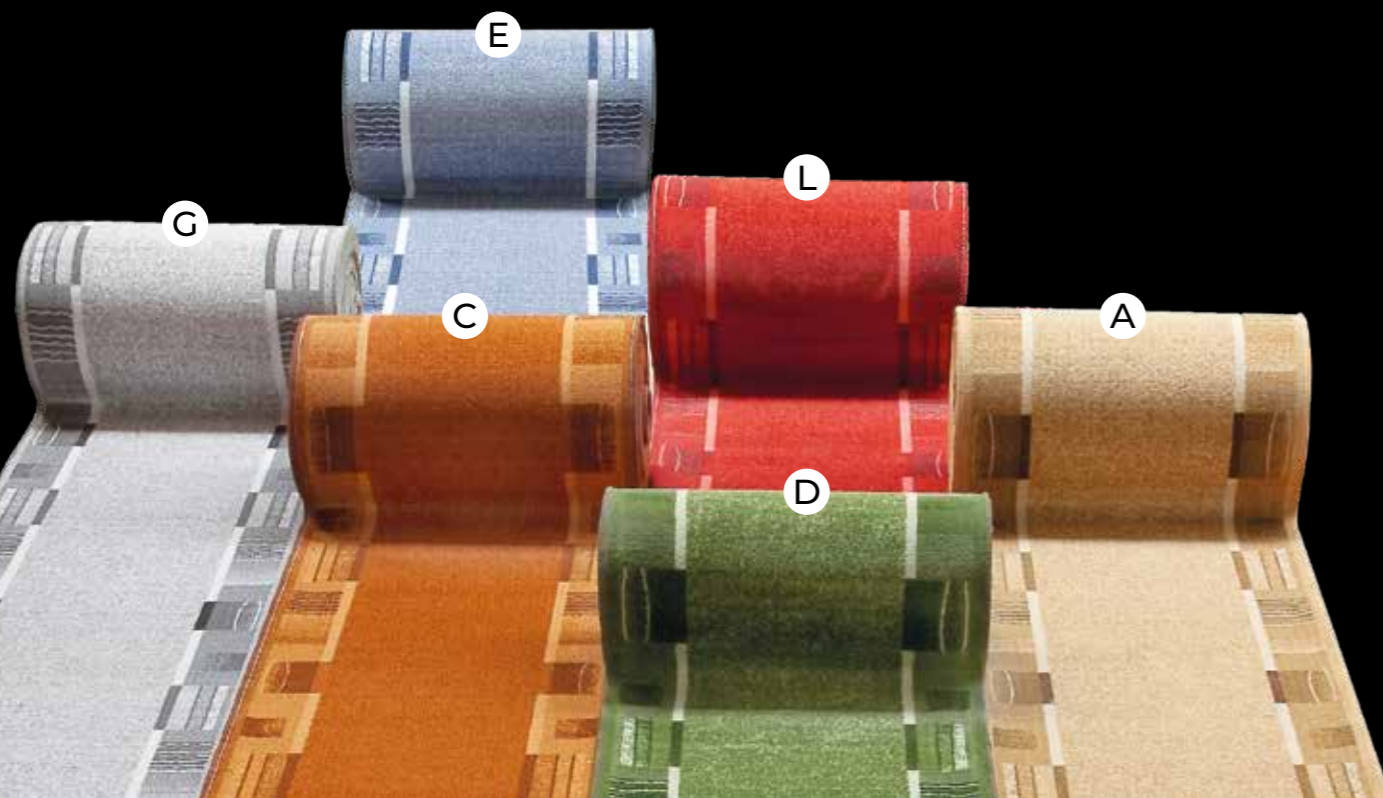

COMPOSIZIONE: 100% Poliamide

Passatoia Picasso

sottofondo in
LATTICE
backing
LATEX

Disegno 22

ST. St.	MISURA Size	CODICE EAN Ean code
1 Pz.	67 cm x 30 Mtl	8011865262092

COMPOSIZIONE: 100% Poliamide

Passatoia Picasso