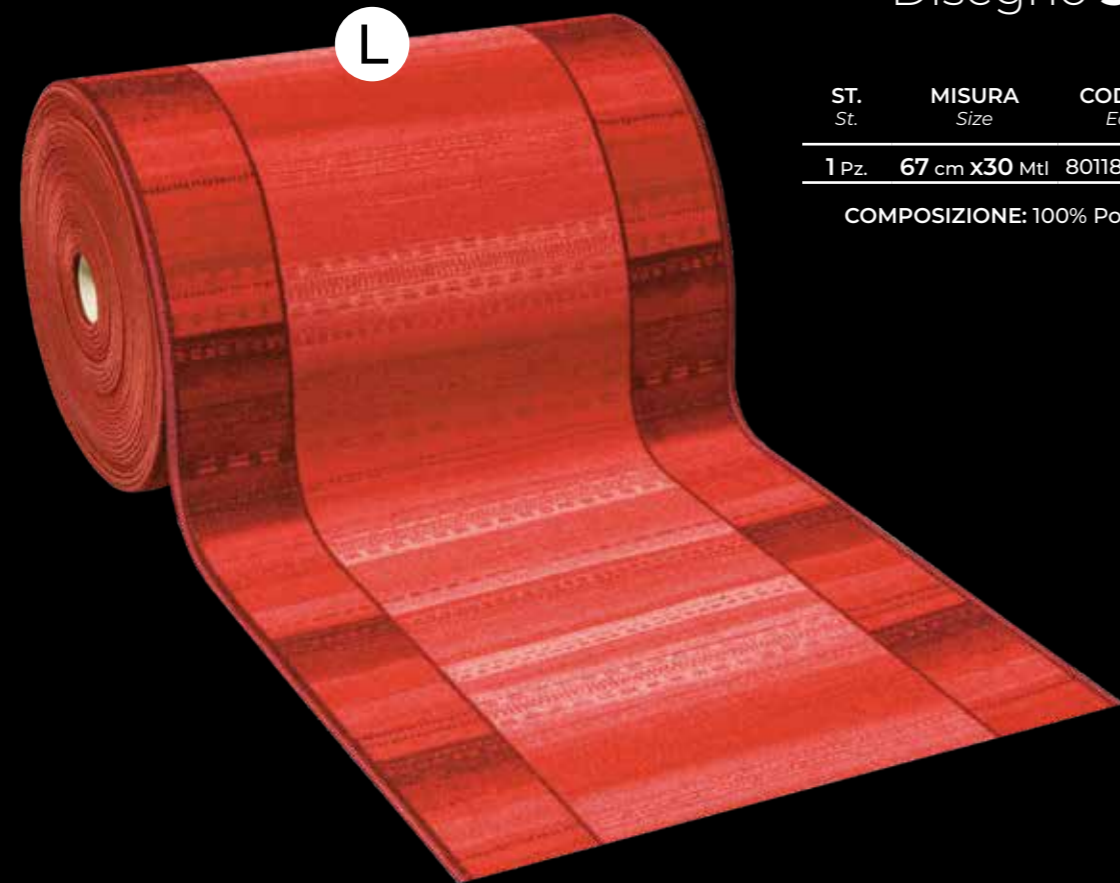

Passatoia Mara

sottofondo IN LATTICE
backing LATEX

ST. MISURA CODICE EAN
St. Size Ean code

1 Pz. 67 cm x 30 Mtl 8011865135099

COMPOSIZIONE: 100% Polipropilene

Passatoia Picasso

sottofondo
backing
LATEX
LATTICE