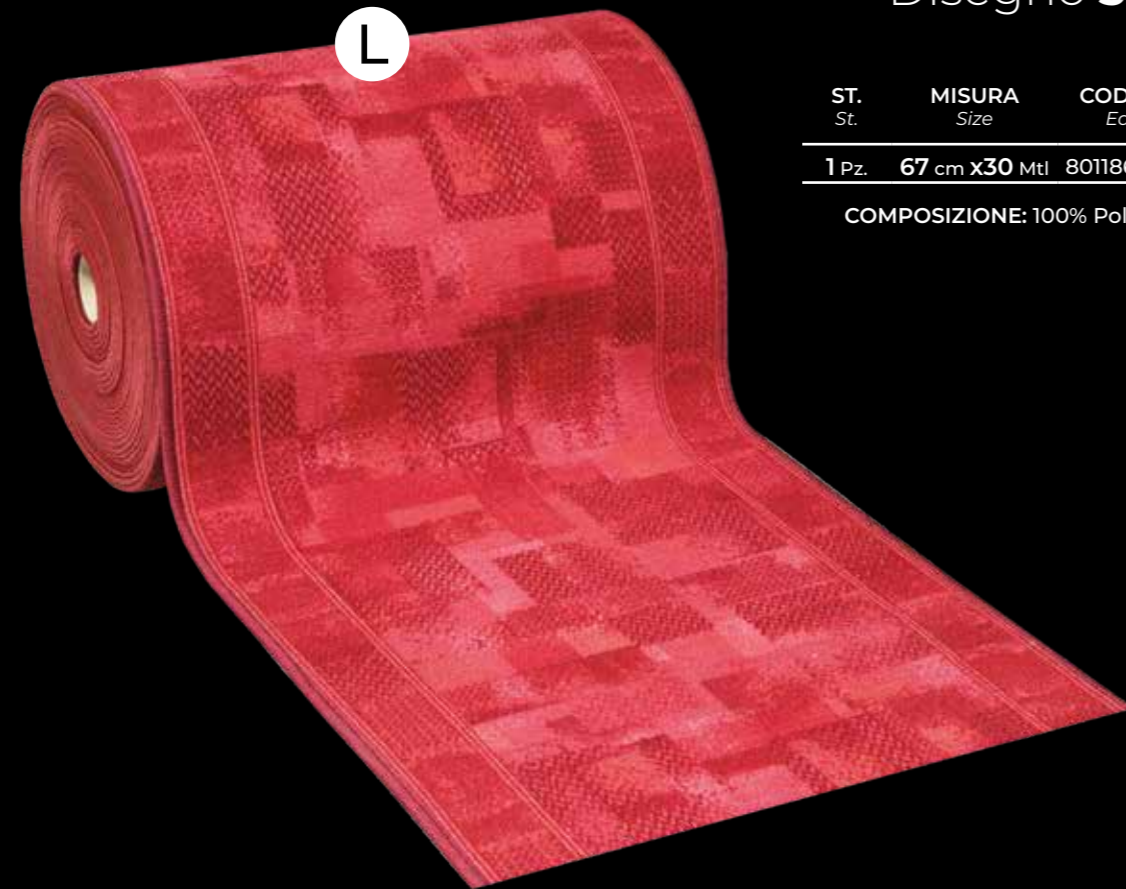

Passatoia Picasso

sottofondo in
LATTICE
backing
LATEX

Disegno 30

ST. St.	MISURA Size	CODICE EAN Ean code
1 Pz.	67 cm x 30 Mtl	8011865262092

COMPOSIZIONE: 100% Poliamide

Passatoia Picasso

sottofondo in
LATTICE
backing
LATEX