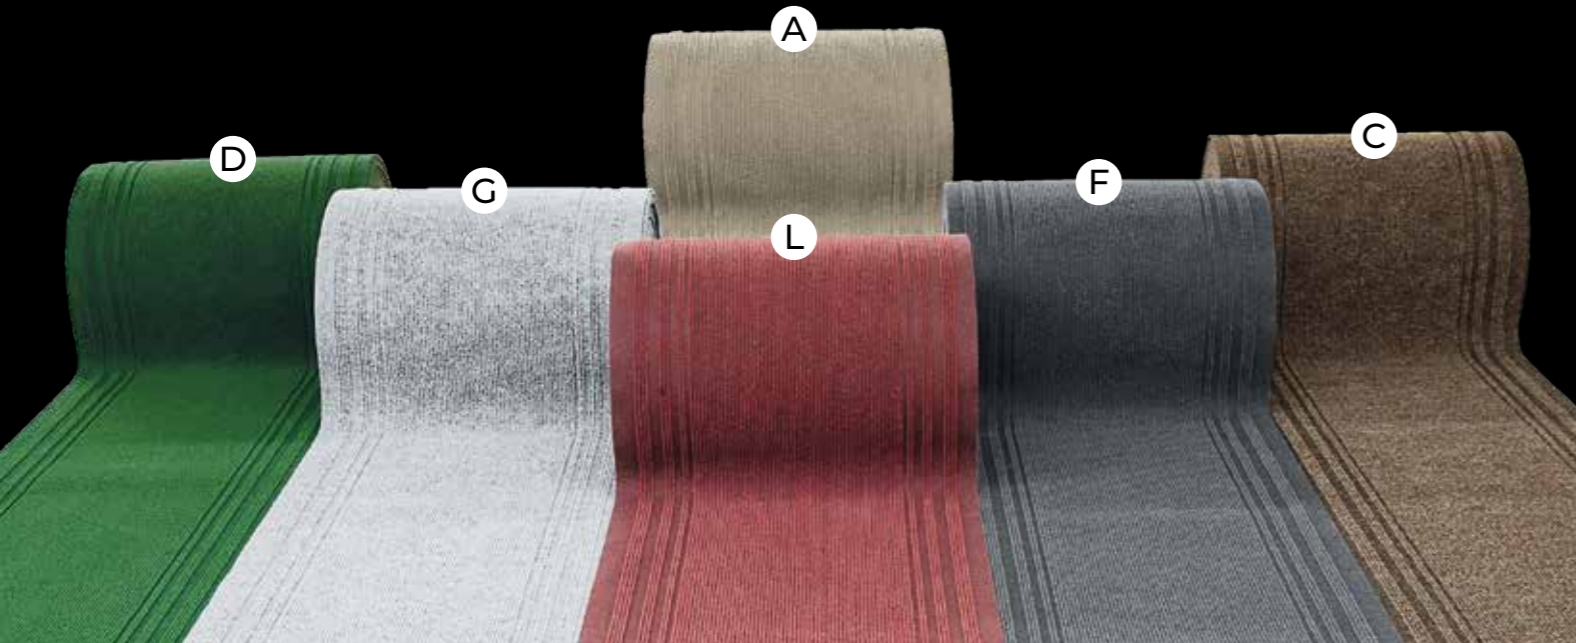

LE IMMAGINI IN QUESTA PAGINA SONO A SCOPO RAPPRESENTATIVO.
SCELTA DISPONIBILE SU TUTTI GLI ARTICOLI PRESENTI A CATALOGO (TAPPETI E ROTOLI).

IMAGES IN THIS PAGE ARE FOR DEMONSTRATION PURPOSE.
ALL PRODUCTS IN THIS CATALOGUE ARE SUITABLE FOR STAIR MAT (MATS AND ROLLS).