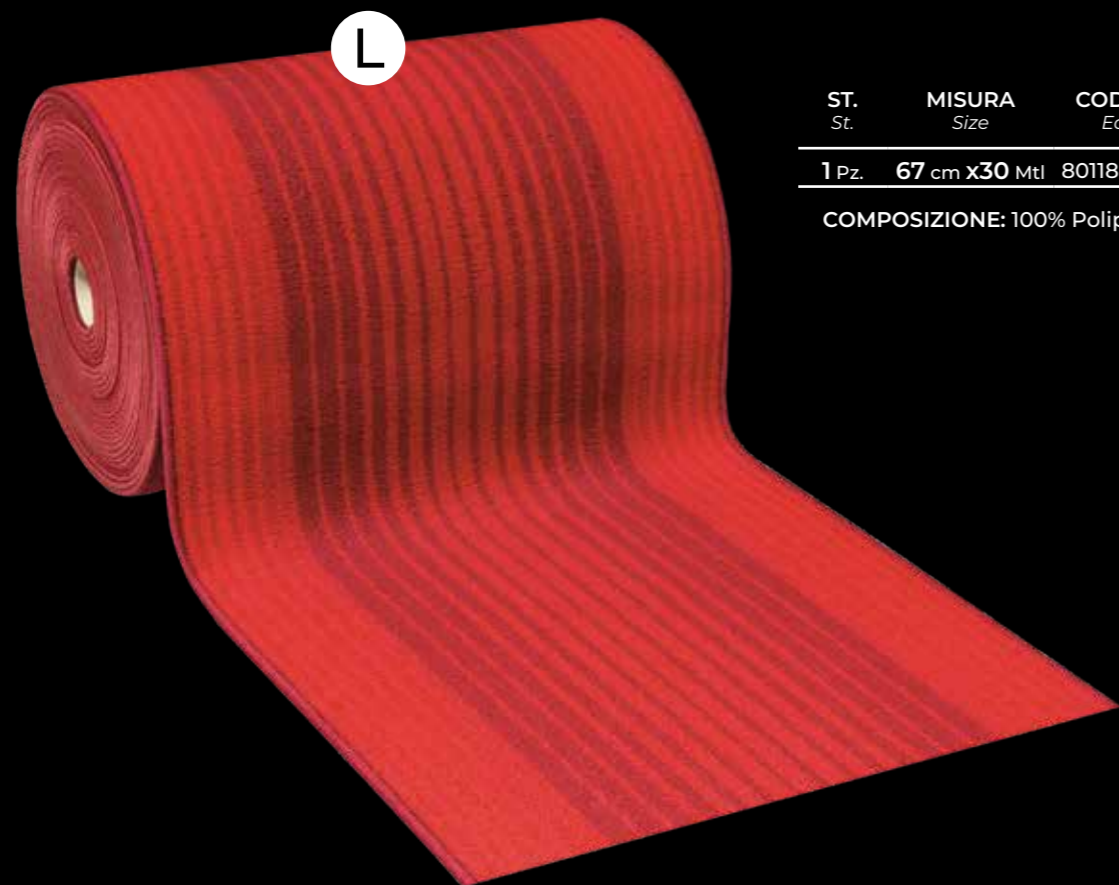

Passatoia Fosca

sottofondo IN LATTICE
backing LATEX