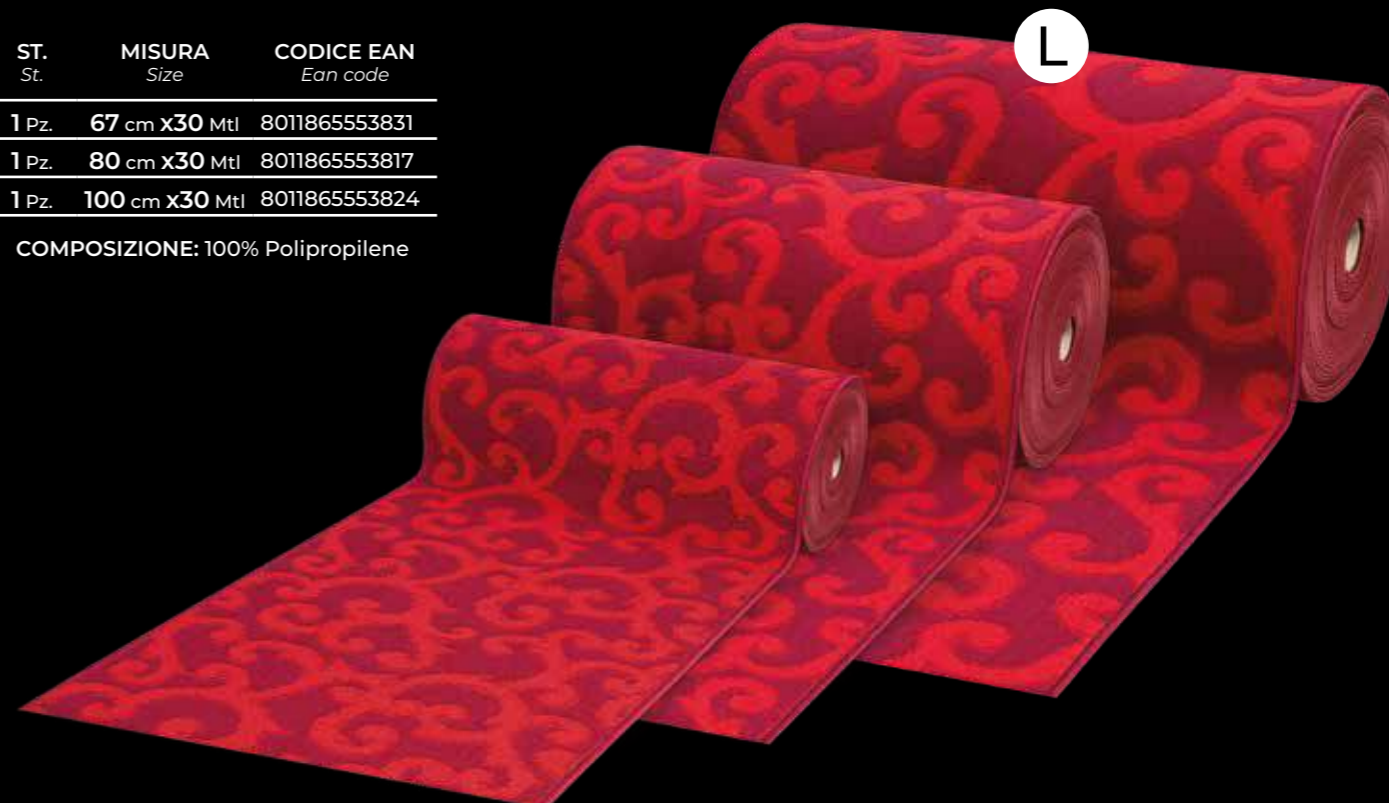

Passatoia Mira

sottofondo in
LATTICE
backing
LATEX

ST. St.	MISURA Size	CODICE EAN Ean code
1 Pz.	67 cm x 30 Mtl	8011865553831
1 Pz.	80 cm x 30 Mtl	8011865553817
1 Pz.	100 cm x 30 Mtl	8011865553824

COMPOSIZIONE: 100% Polipropilene