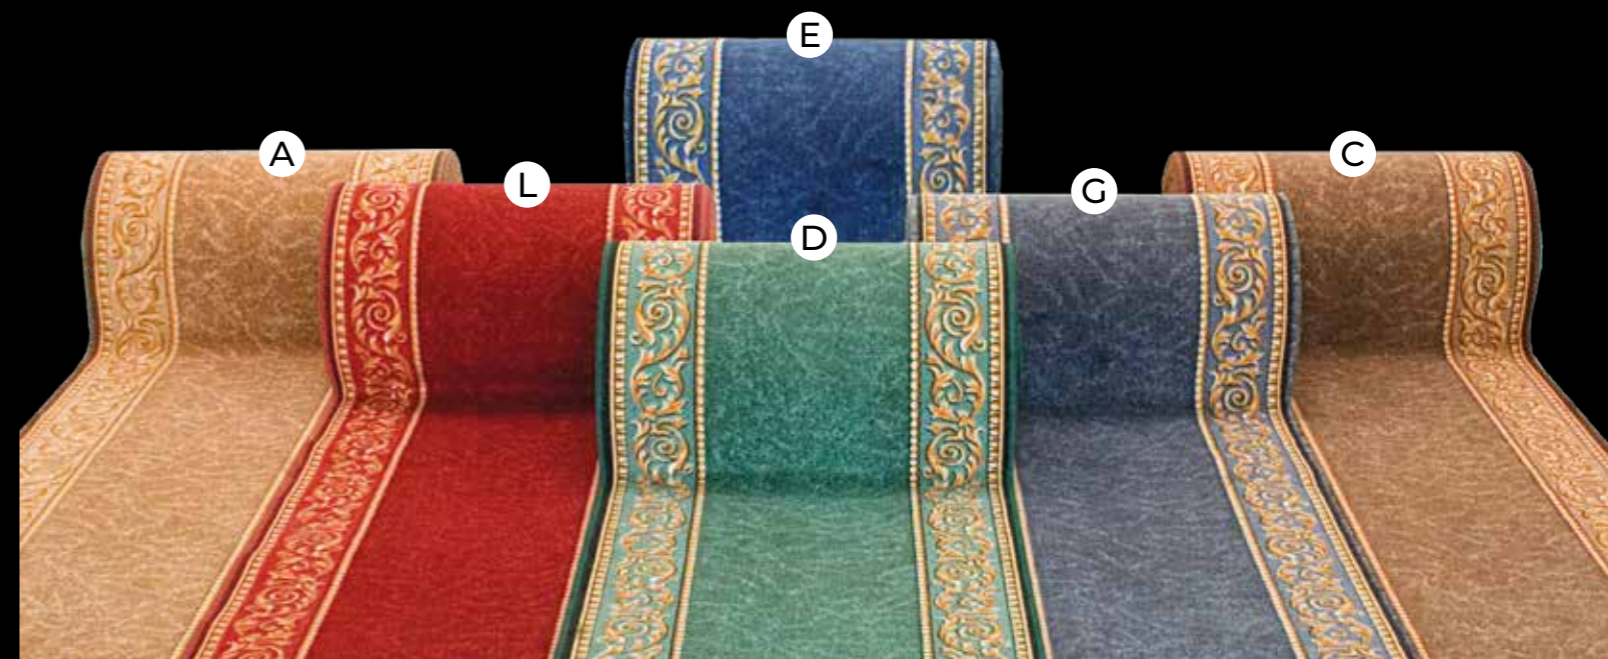

COMPOSIZIONE: 100% Poliamide

Passatoia Picasso

sottofondo in
LATTICE
backing
LATEX

Disegno 22

ST. St.	MISURA Size	CODICE EAN Ean code
1 Pz.	67 cm x 30 Mtl	8011865262092

COMPOSIZIONE: 100% Poliamide

Passatoia Picasso