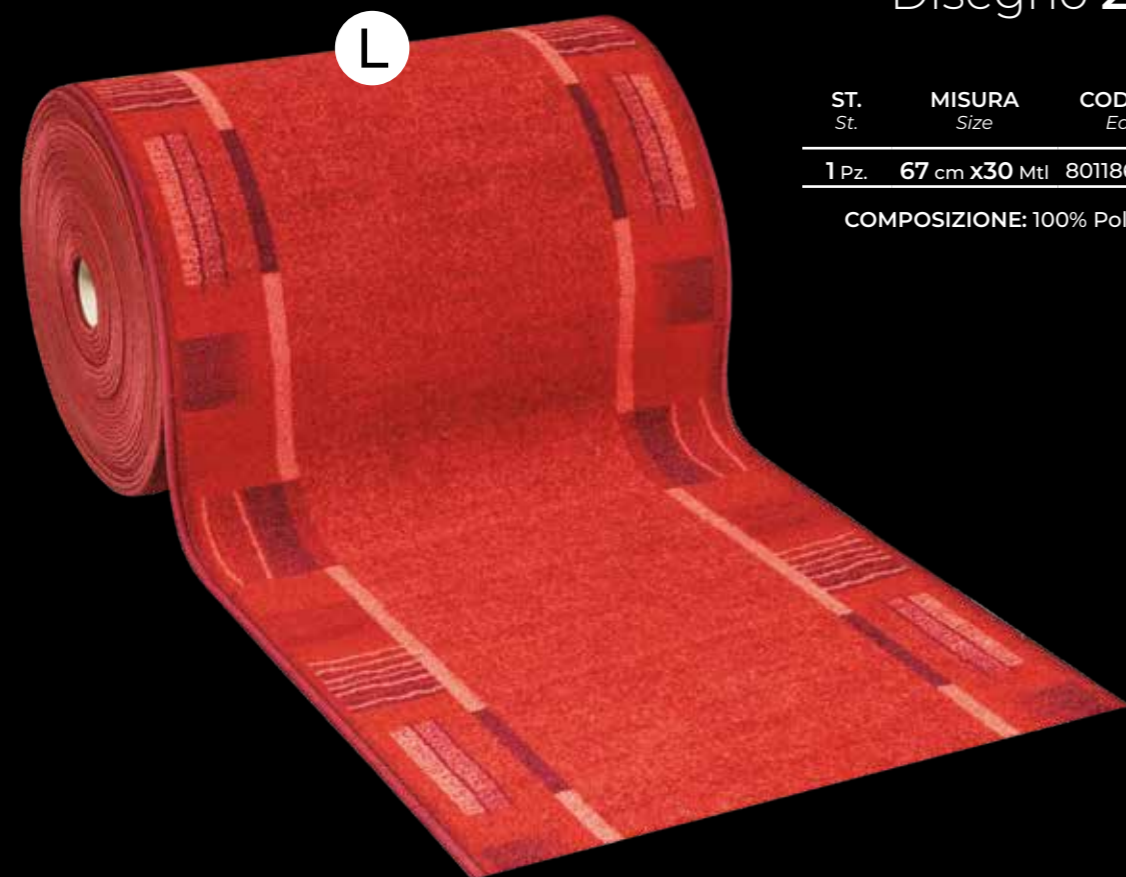

Disegno 27

ST. St.	MISURA Size	CODICE EAN Ean code
1 Pz.	67 cm x 30 Mtl	8011865262092

COMPOSIZIONE: 100% Poliamide

Passatoia Picasso

sottofondo in
LATTICE
backing
LATEX

Disegno 25

ST. St.	MISURA Size	CODICE EAN Ean code
1 Pz.	67 cm x 30 Mtl	8011865262092