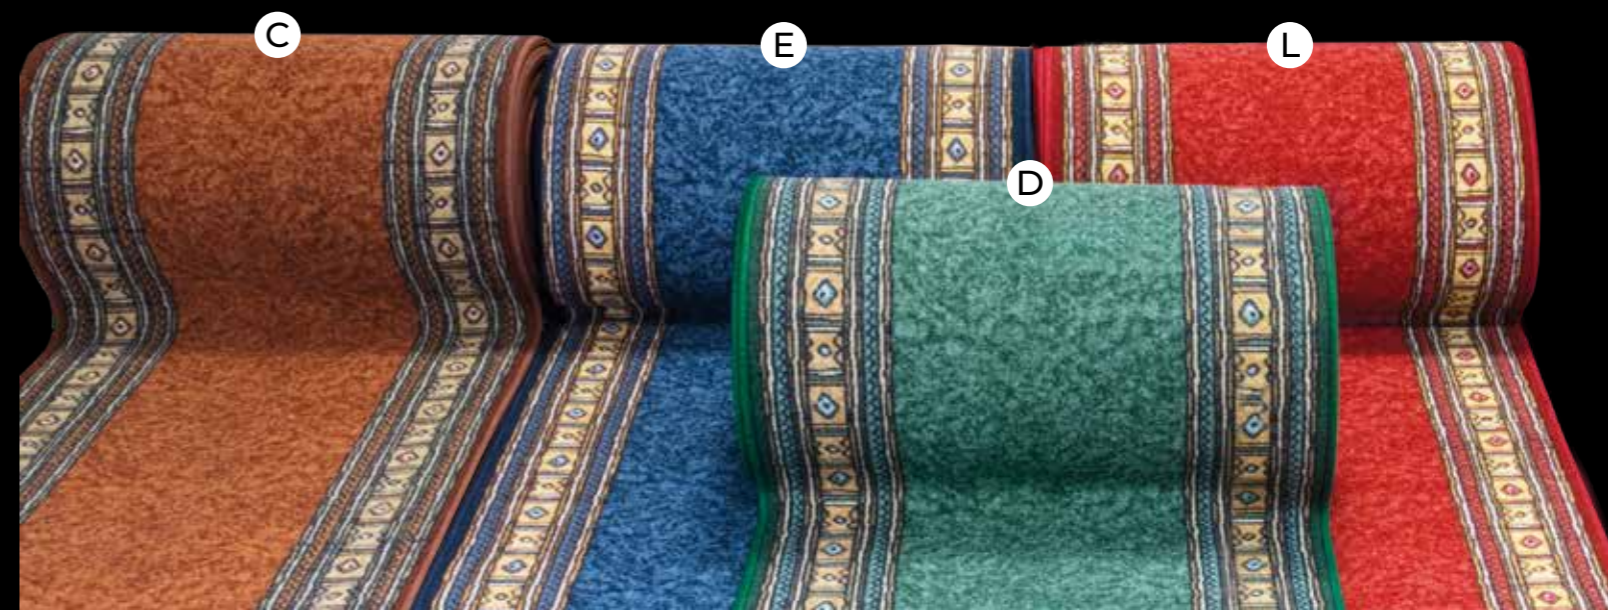

Passatoia Picasso

sottofondo in
LATTICE
backing
LATEX

Disegno 13

ST. St.	MISURA Size	CODICE EAN Ean code
1 Pz.	67 cm x 30 Mtl	8011865262092
COMPOSIZIONE: 100% Poliamide