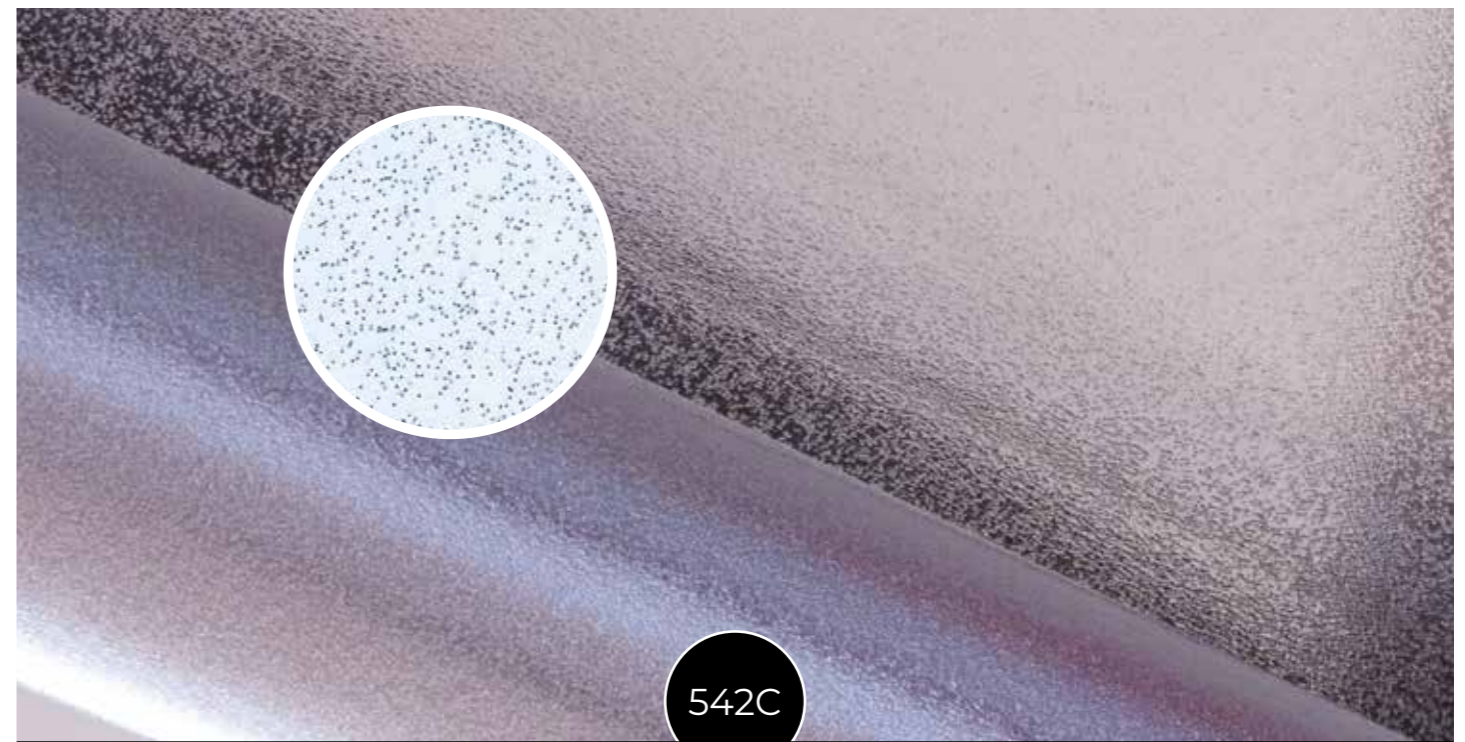

542C

Linea
**Cristal
Trasparente**

Rotolo
Bull

ROTOLI
MTL 20
Altezza 140 cm

Rotolo
Molly

ROTOLI
MTL 30
Altezza 140 cm

ROTOLI
MTL 30
Altezza 140 cm

Rotolo Skin