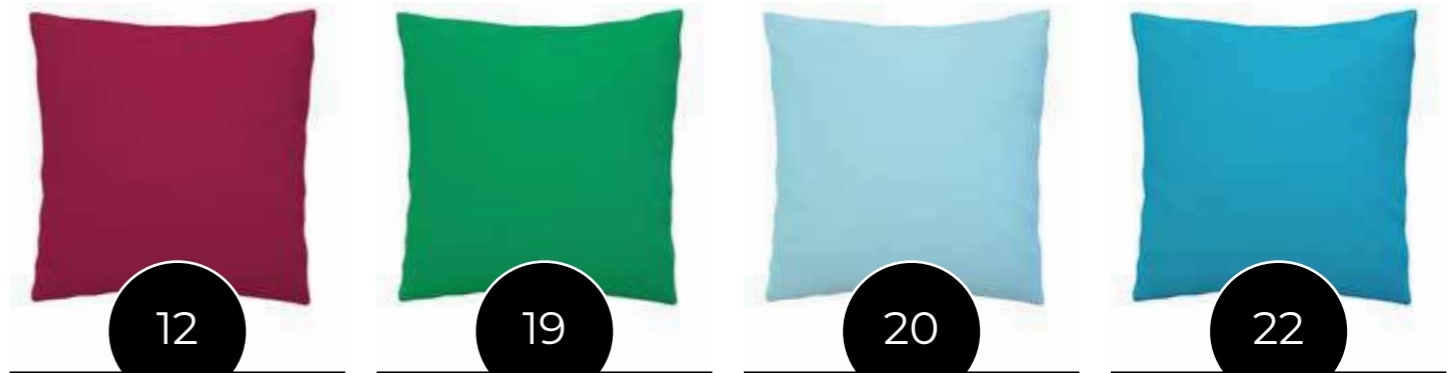

Altezza **140**_{cm} MTL **25**

Lenzuolino Sanitario

Double face

un lato P.V.C.
e un lato spugna cotone

FODERINE
40x40 cm

Foderine Cinz

e imbottiture

Emmevi MV S.p.A.