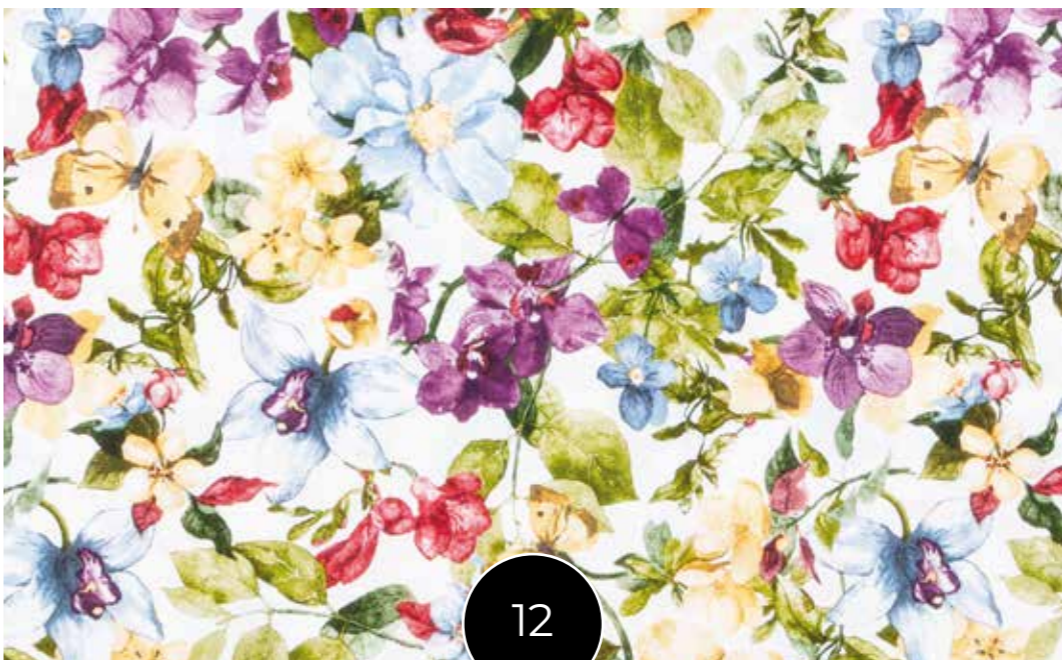

4

7

6

8

9

11

12

ROTOLI
MTL 20
Altezza 140 cm