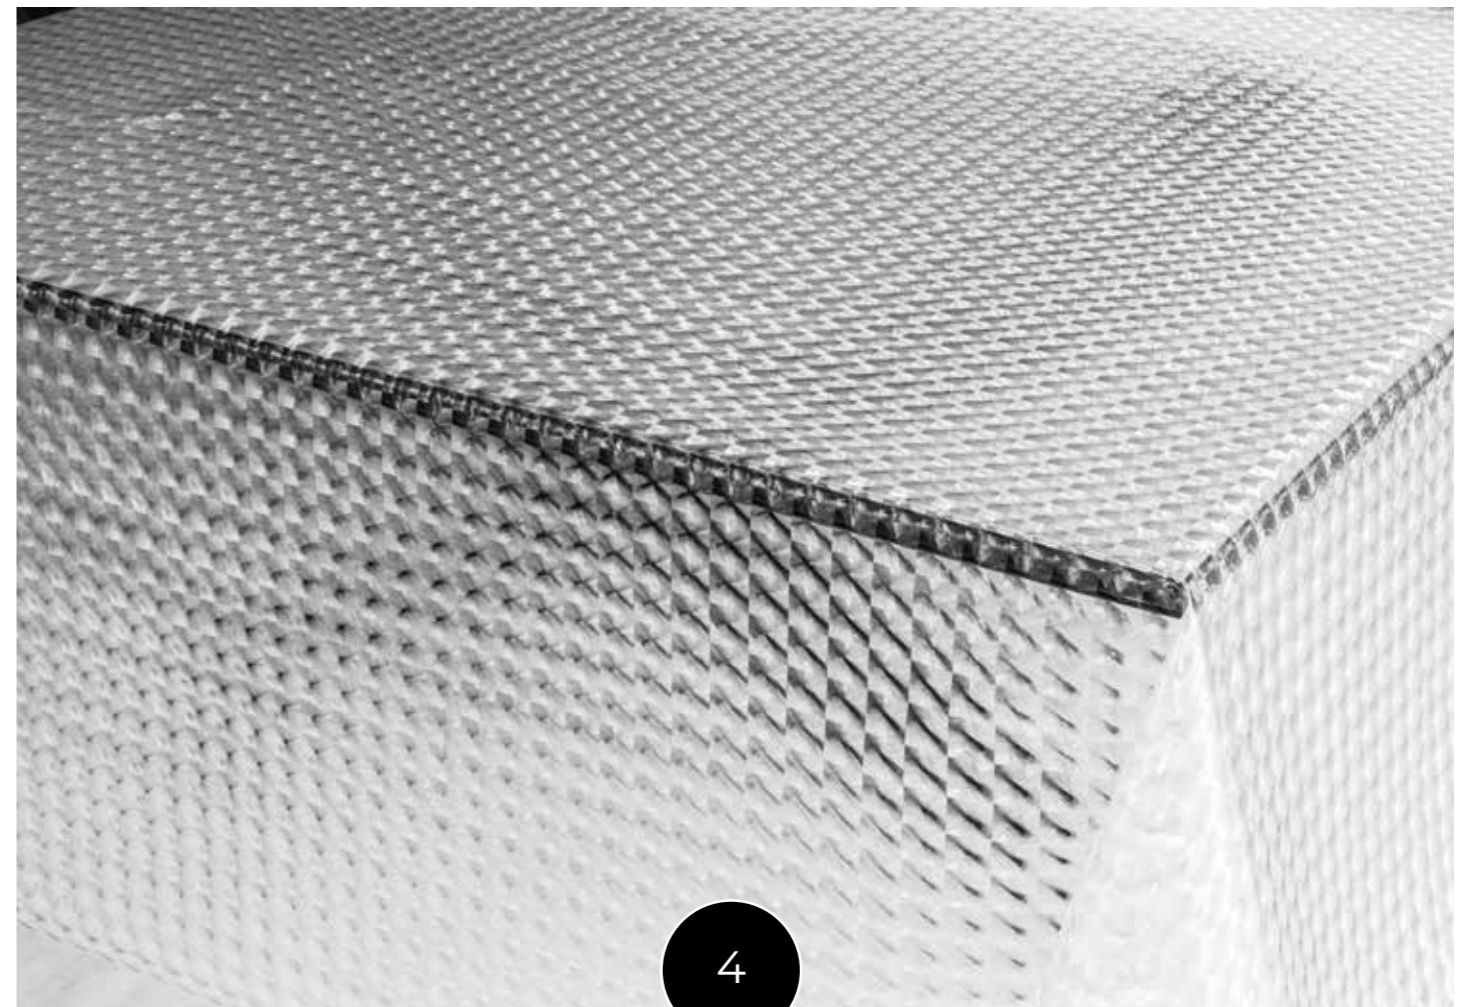

ROTOLI
MTL 30
Altezza 140 cm

Linea
Cristal Lux