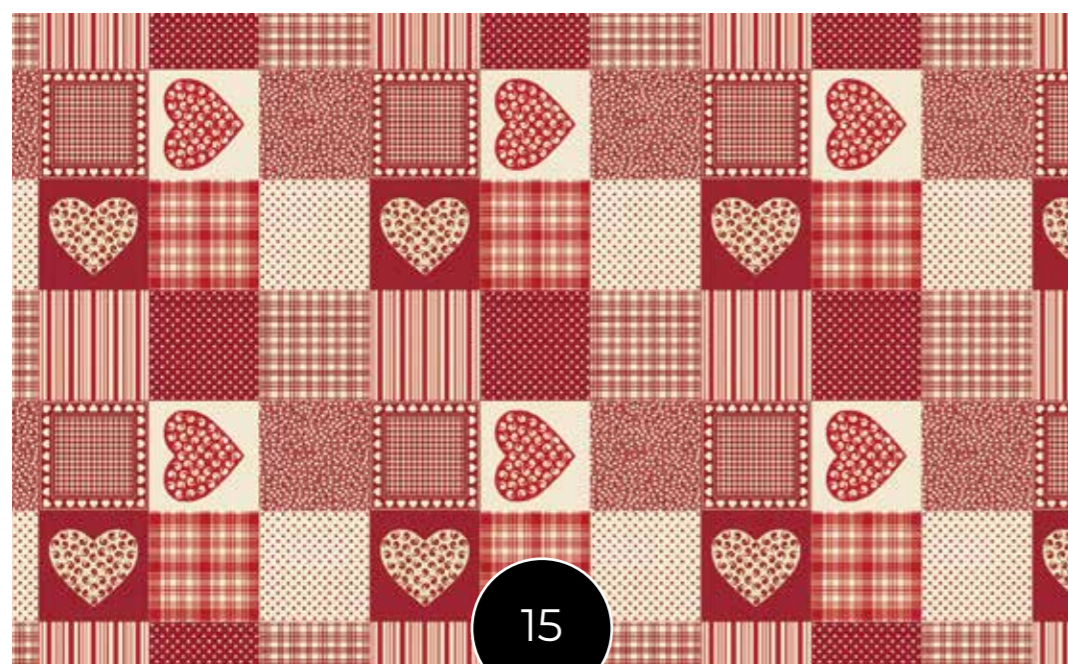

ROTOLI
MTL 20
Altezza 120 cm

La tela cerata
Made in Italy!

7

10

8

11

9

12