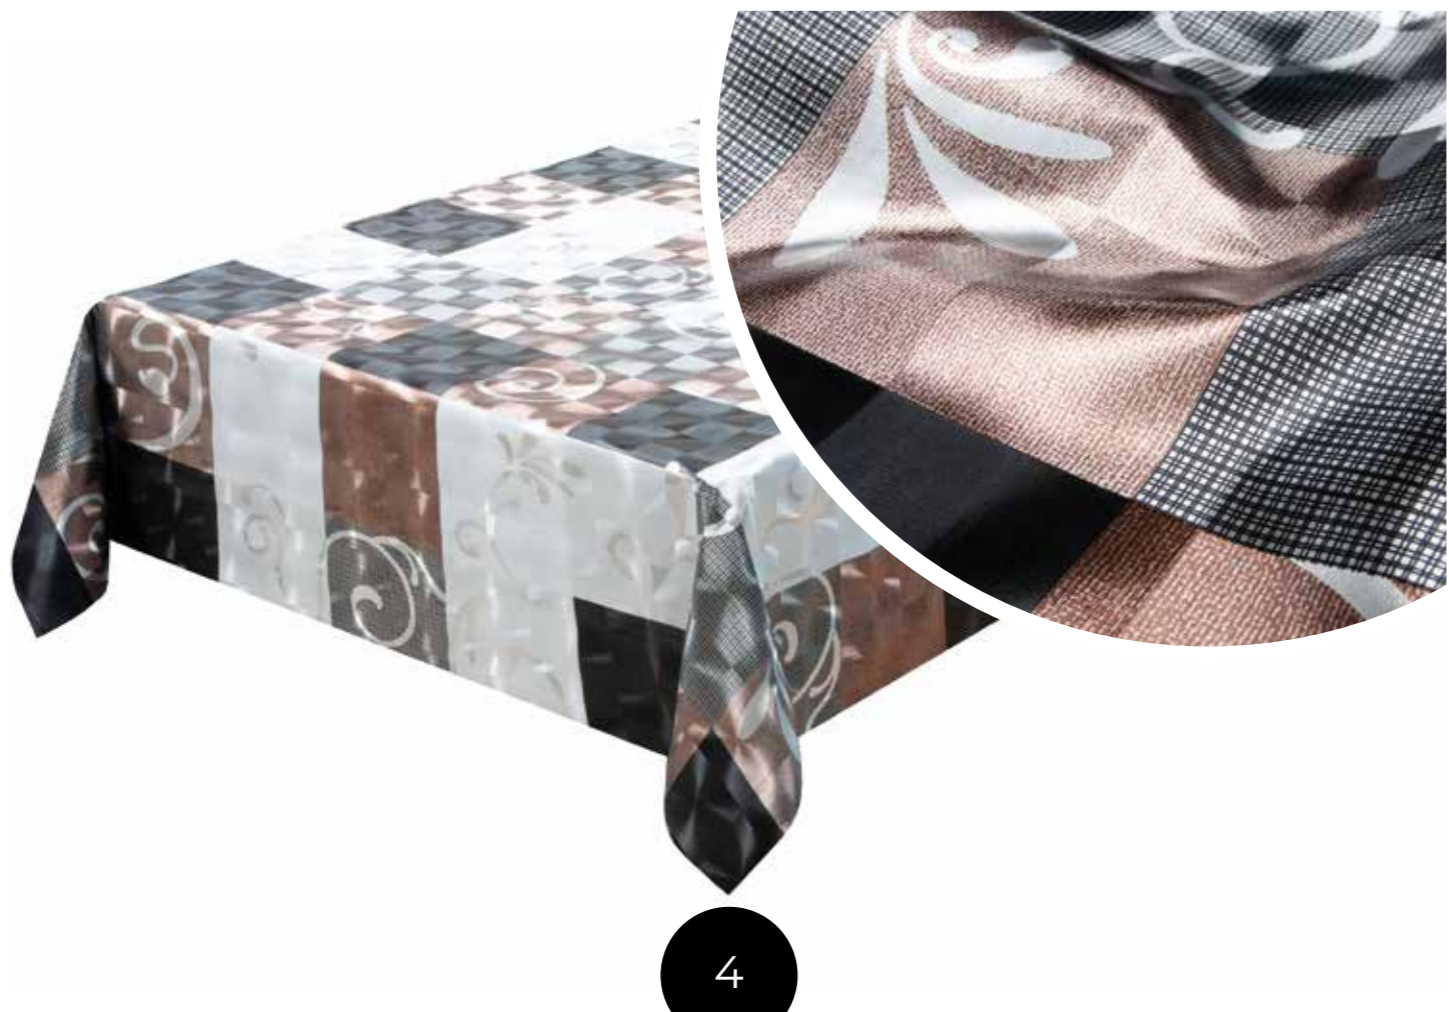

Linea Shine

Tessuto P.V.C.
con effetti
super raffinati

4

1A

5

ROTOLI
MTL 20
Altezza 140 cm

Linea Metal

Lasciati incantare
dalla nostra linea
metallizzata