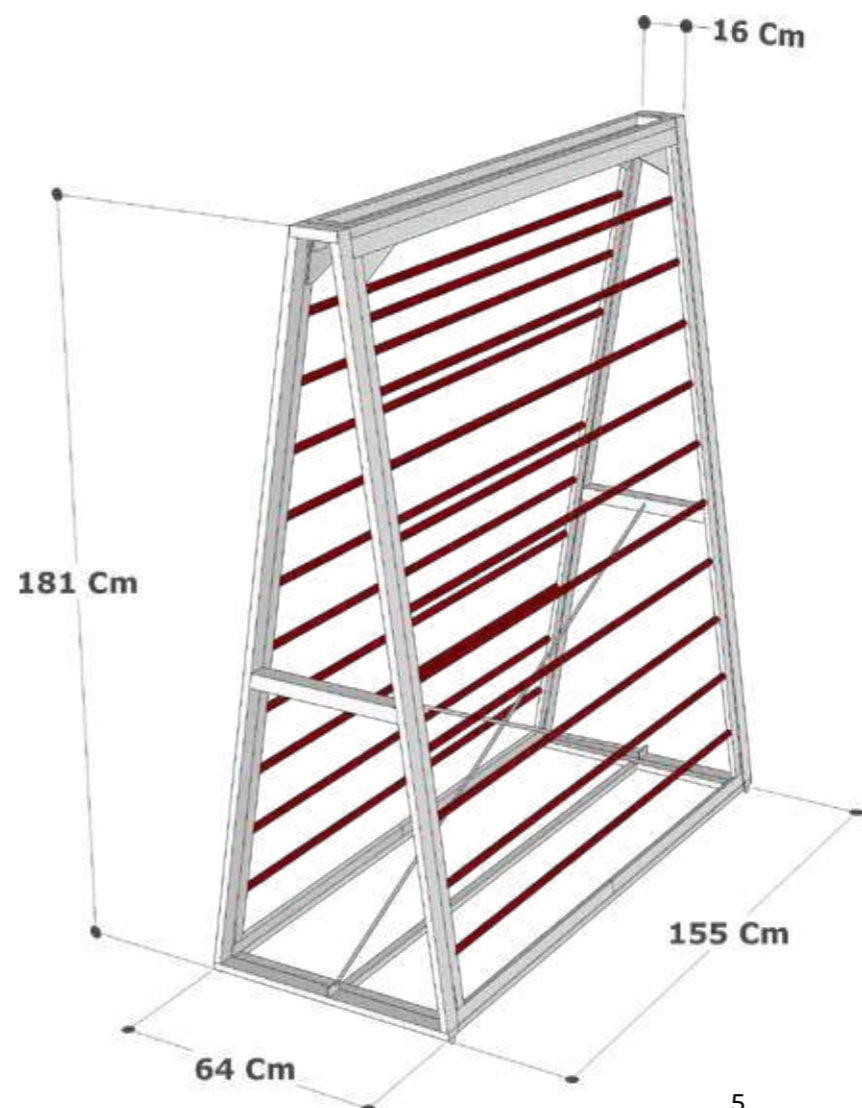

Catalogo
Tovagliato
2024

emmevi

ESPOSITORE MOBILE (Con ruote, capienza 20 rotoli)

ESPOSITORE A PARETE (Capienza 56 rotoli)

Espositori

Emmevi offre ai suoi clienti la possibilità di arricchire la presentazione dei propri prodotti: sono stati studiati e creati gli **espositori personalizzati MV**.

La loro struttura è stata progettata per essere **funzionale** ed **adattabile al punto vendita**, valorizzando la merce esposta e attraendo l'attenzione del **consumatore**.

Gli espositori MV garantiscono contemporaneamente bellezza e **praticità**.

ESPOSITORI

cod. 2F / 2M

MODELLO F

ESPOSITORE
A PARETE

MODELLO F	CAPIENZA	ALTEZZA
cod. 2F / 2M	56 rotoli	215 cm
cod. 2F / 3M	70 rotoli	230 cm

cod. 2F / 20

MODELLO E

ESPOSITORE
CORRIDOIO
CON RUOTE

ROTOLI
MTL 20
Altezza 140 cm

Rotolo Scudo

Copritavolo in espanso di P.V.C. *Printed P.V.C.*

Linea Iris

Scegli il tuo coordinato!

Cuscini

Azalea
Conf. 4 pz.

Dalia
Conf. 6 pz.