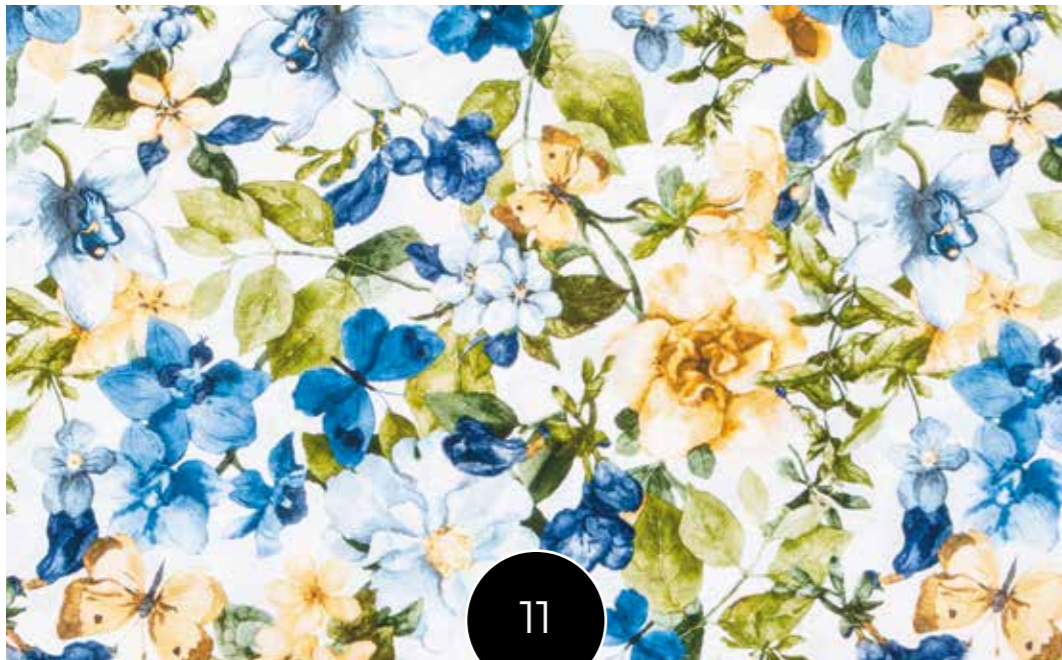

4

7

6

8

9

11

12

ROTOLI
MTL 20
Altezza 140 cm