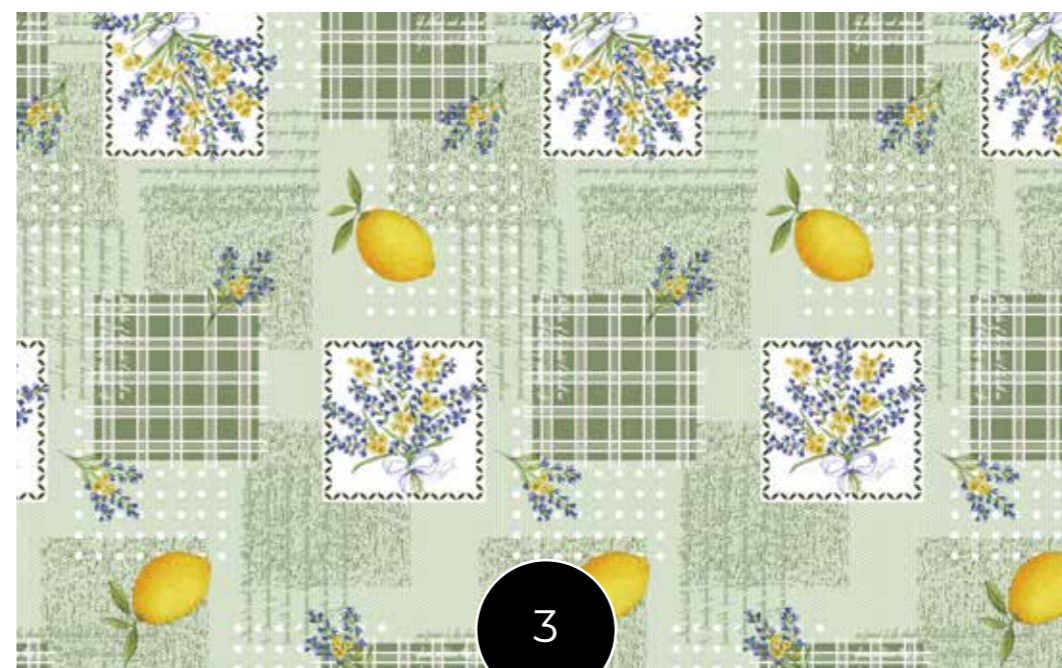

ROTOLI
MTL 25
Altezza 140 cm

Linea
Mito

Tela cerata

1

2

3