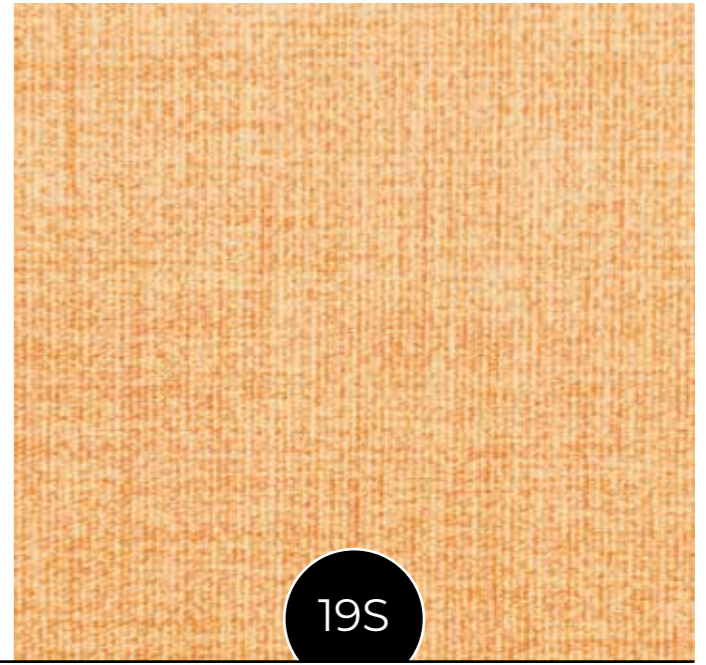

19L

19E

19F

19R

19S

19G

19T

ROTOLI
MTL 20
Altezza 140 cm