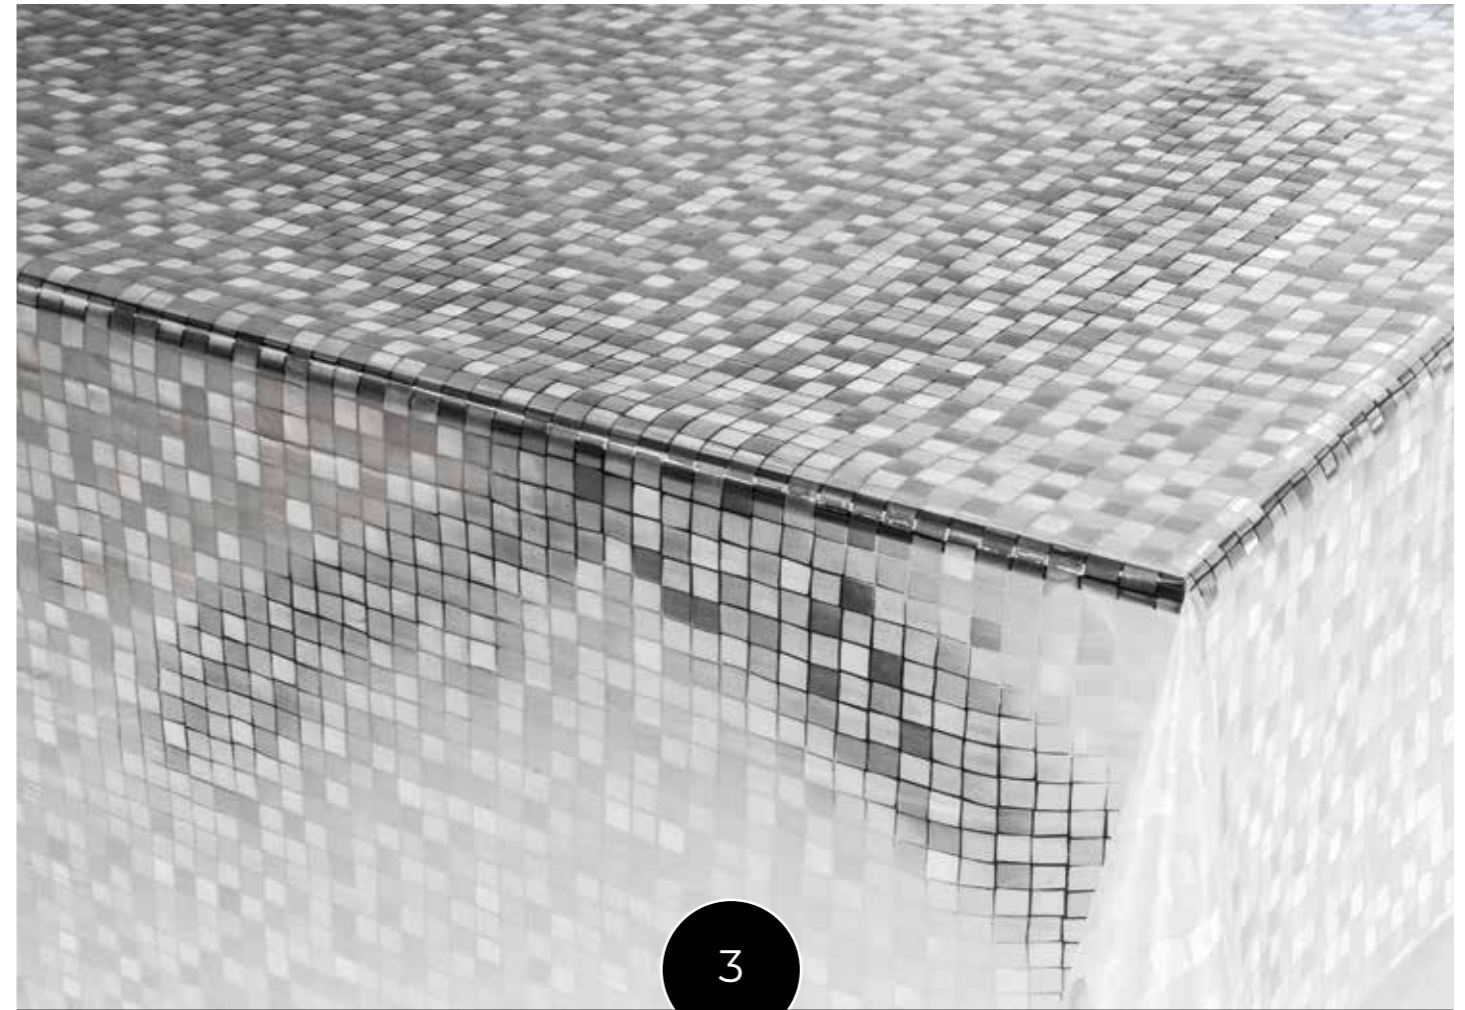

ROTOLI
MTL 30
Altezza 140 cm

Linea
Cristal Lux