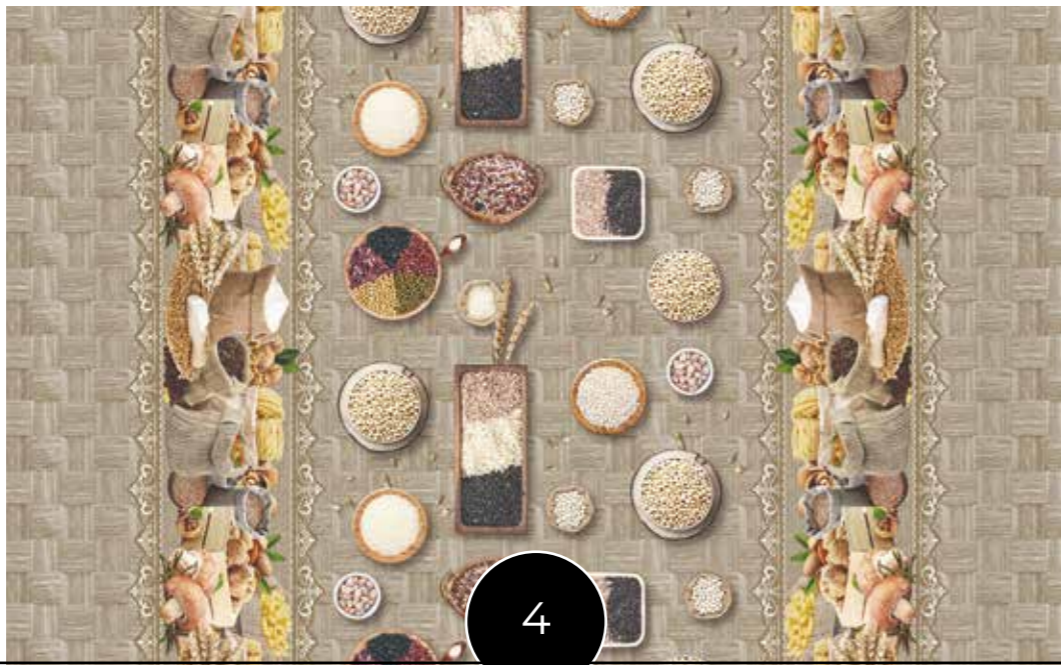

Tela cerata

1

2

3

16

17

18

Linea
Italia

ROTOLI
MTL 20
Altezza 120 cm

La tela cerata
Made in Italy!

7

10

8

11

9

12