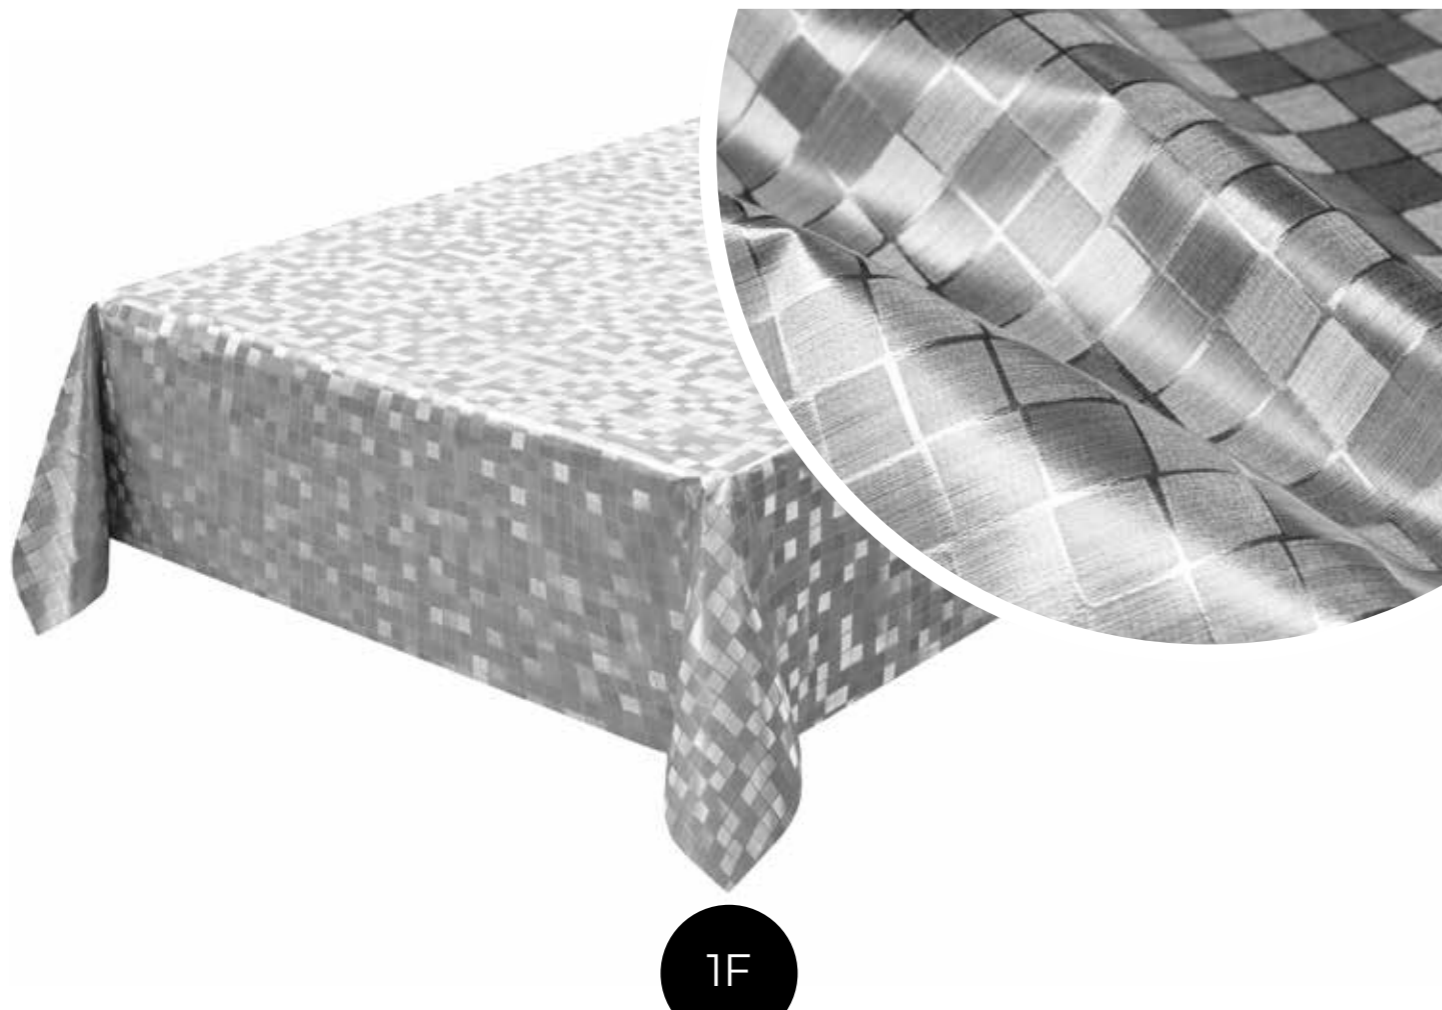

Linea Shine

Tessuto P.V.C.
con effetti
super raffinati

4

1A

5

ROTOLI
MTL 20
Altezza 140 cm

Linea Metal

Lasciati incantare
dalla nostra linea
metallizzata