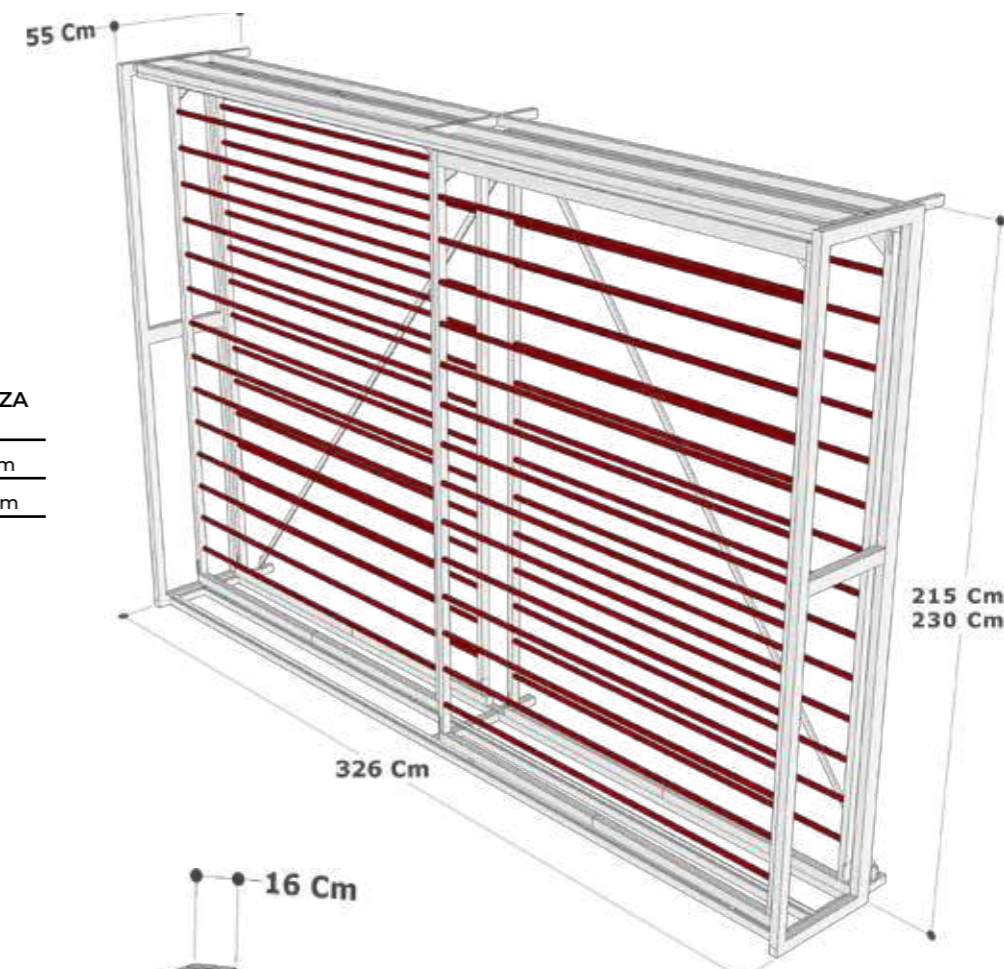

La loro struttura è stata progettata per essere **funzionale** ed **adattabile al punto vendita**, valorizzando la merce esposta e attraendo l'attenzione del **consumatore**.

Gli espositori MV garantiscono contemporaneamente bellezza e **praticità**.

Indice

Espositori	5
Rotolo Scudo	6
Linea Iris	8
Linea Grease	17
Linea Suerte	22
Linea Shine	28
Linea Metal	30
Linea Brill	42
Linea Poesia	48
Linea Pizzo	57
Linea Favola	61
Linea Mito	92
Linea Italia	99
Linea Cristal Lux	106
Linea Cristal Glitter	111
Linea Cristal Trasparente	112
Rotolo Bull	113
Rotolo Molly	113
Rotolo Skin	114
Rotolo Skay	115
Rotolo Grip	116
Anti-slip Net	116
Rotolo Eva	117
Lenzuolino Sanitario	117
Foderine Cinz e imbottiture	118

ESPOSITORI

cod. 2F / 2M

MODELLO F

ESPOSITORE
A PARETE

MODELLO F	CAPIENZA	ALTEZZA
cod. 2F / 2M	56 rotoli	215 cm
cod. 2F / 3M	70 rotoli	230 cm

cod. 2F / 20

MODELLO E

ESPOSITORE
CORRIDOIO
CON RUOTE

ROTOLI
MTL 20
Altezza 140 cm

Rotolo Scudo

Copritavolo in espanso di P.V.C. *Printed P.V.C.*

Linea Iris

Scegli il tuo coordinato!

Cuscini

Azalea
Conf. 4 pz.

Dalia
Conf. 6 pz.