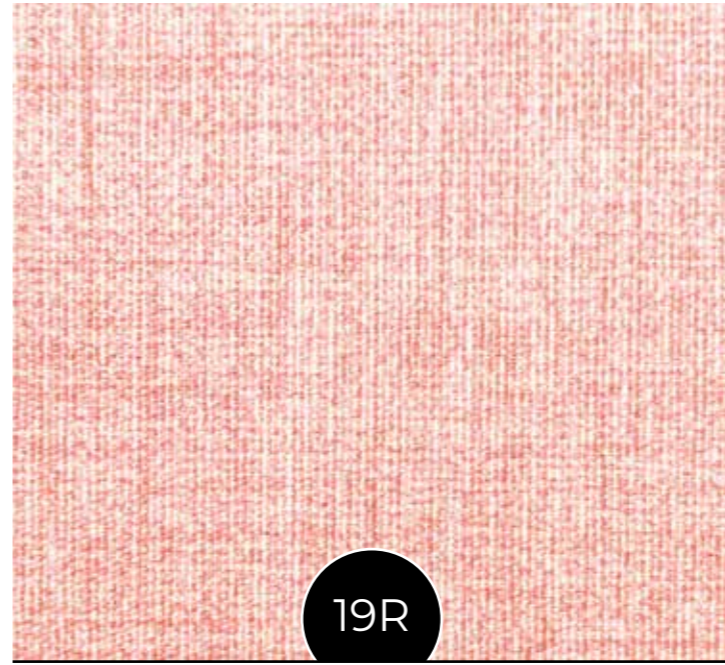

19L

19E

19F

19R

19S

19G

19T

ROTOLI
MTL 20
Altezza 140 cm