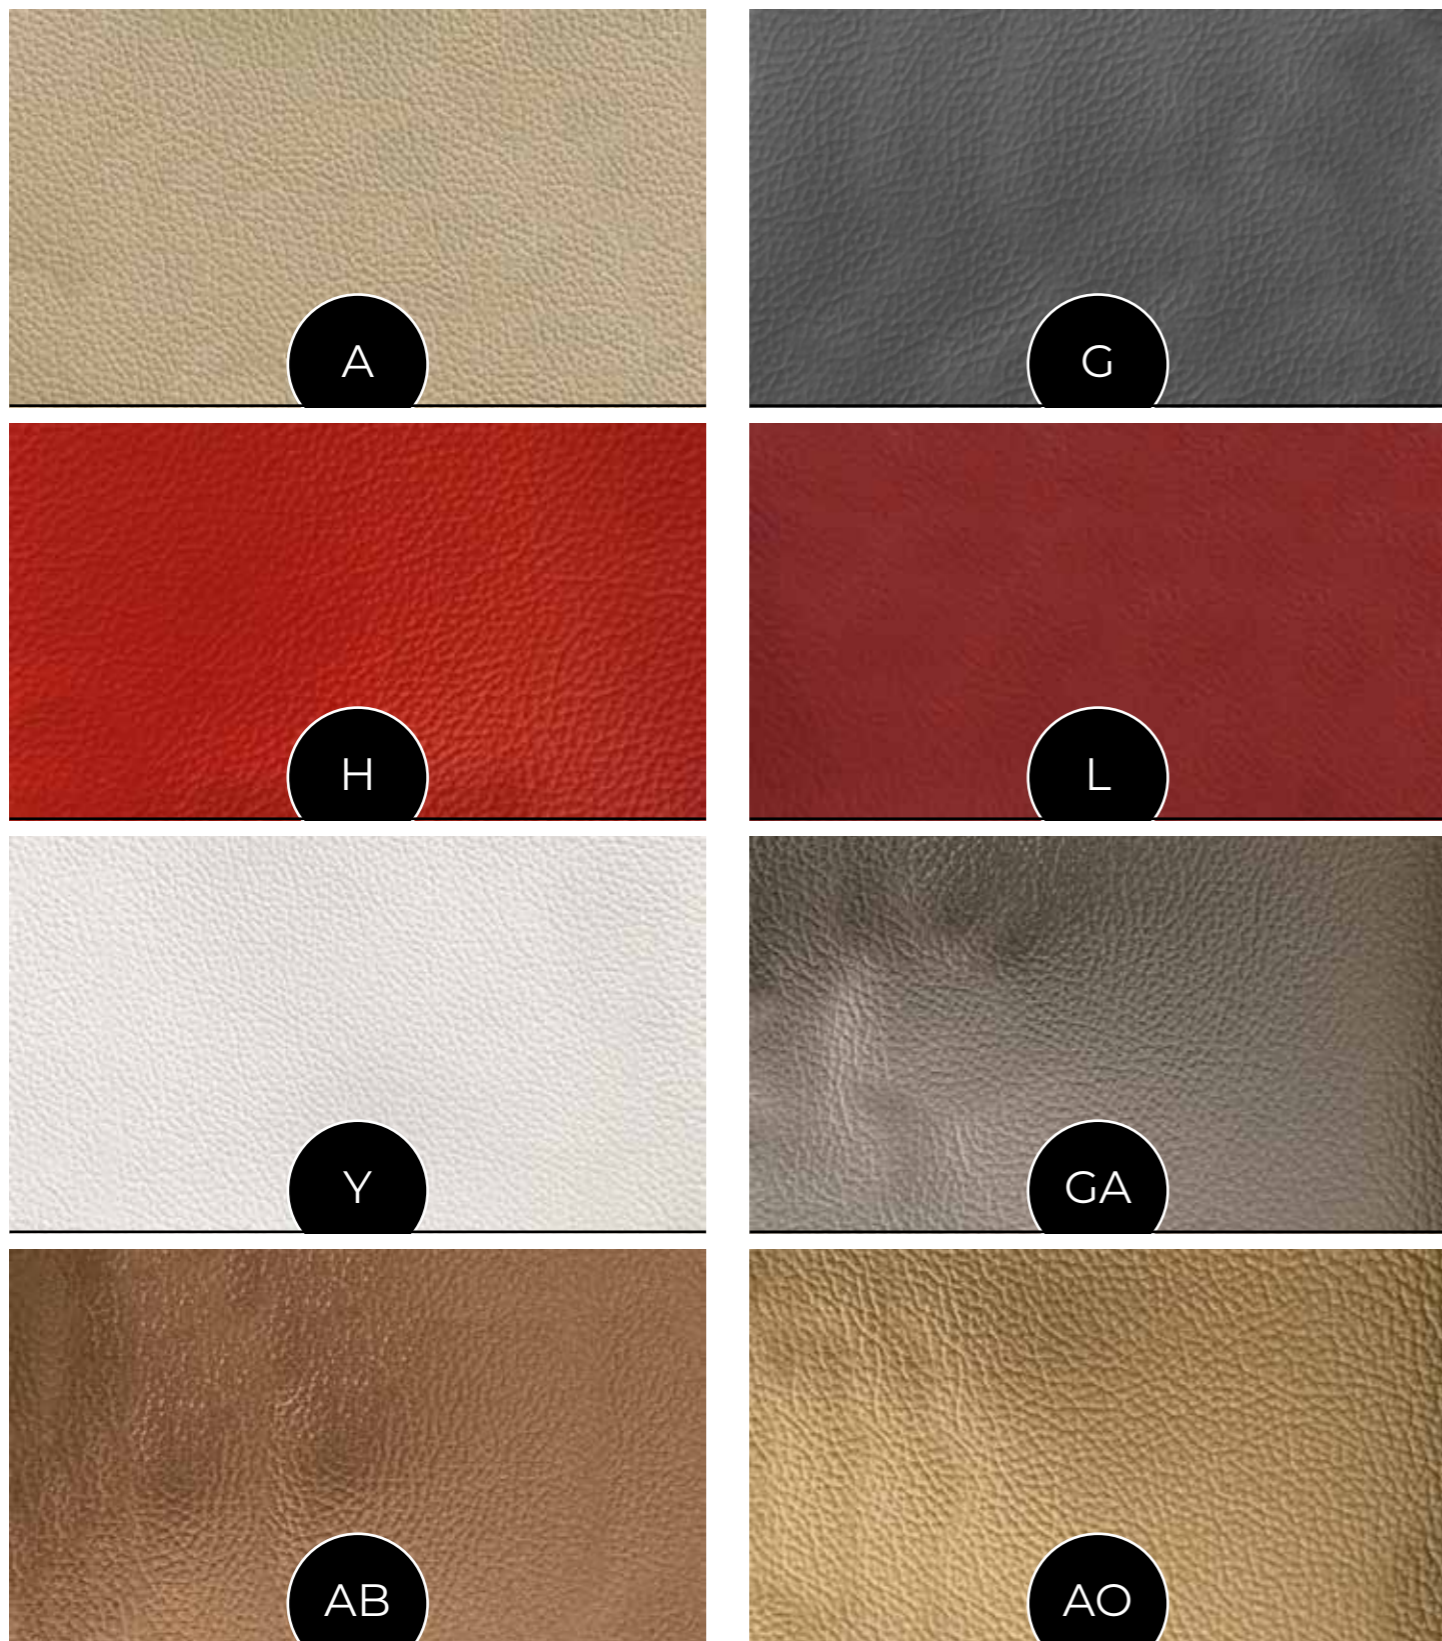

542C

Linea
**Cristal
Trasparente**

Rotolo
Bull

ROTOLI
MTL 20
Altezza 140 cm

Rotolo
Molly

ROTOLI
MTL 30
Altezza 140 cm

ROTOLI
MTL 30
Altezza 140 cm

Rotolo Skin