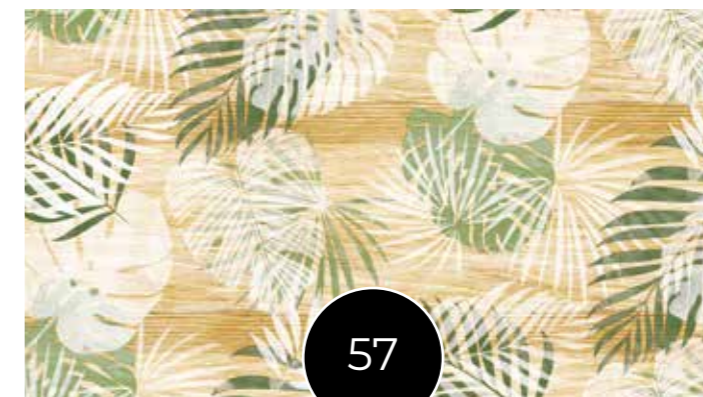

ROTOLI
MTL 20
Altezza 140 cm

Rotolo Scudo

Copritavolo in espanso di P.V.C. *Printed P.V.C.*

Linea Iris

Scegli il tuo coordinato!

Cuscini

Azalea
Conf. 4 pz.

Dalia
Conf. 6 pz.