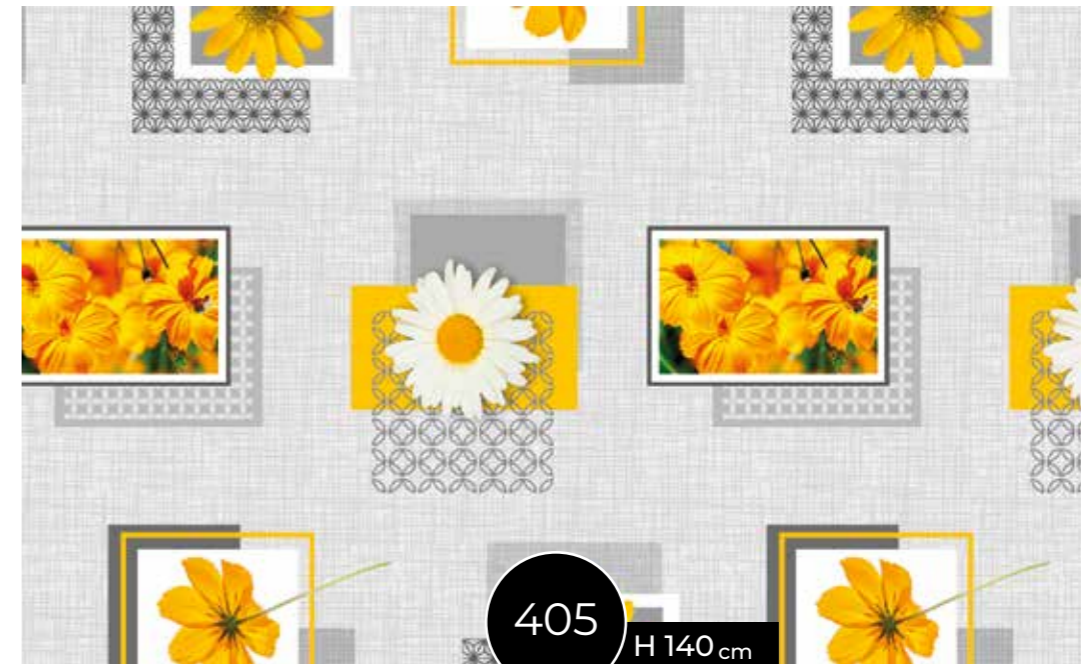

393 H 140 cm

389 H 140 cm

394 H 140 cm

395 H 140 cm

398 H 140 cm

396 H 140 cm

399 H 140 cm

397 H 140 cm

400 H 140 cm

401 H 140 cm

404 H 140 cm

402 H 140 cm

405 H 140 cm

403 H 140 cm

ROTOLI
MTL 25
Altezza 140 cm

Linea
Mito