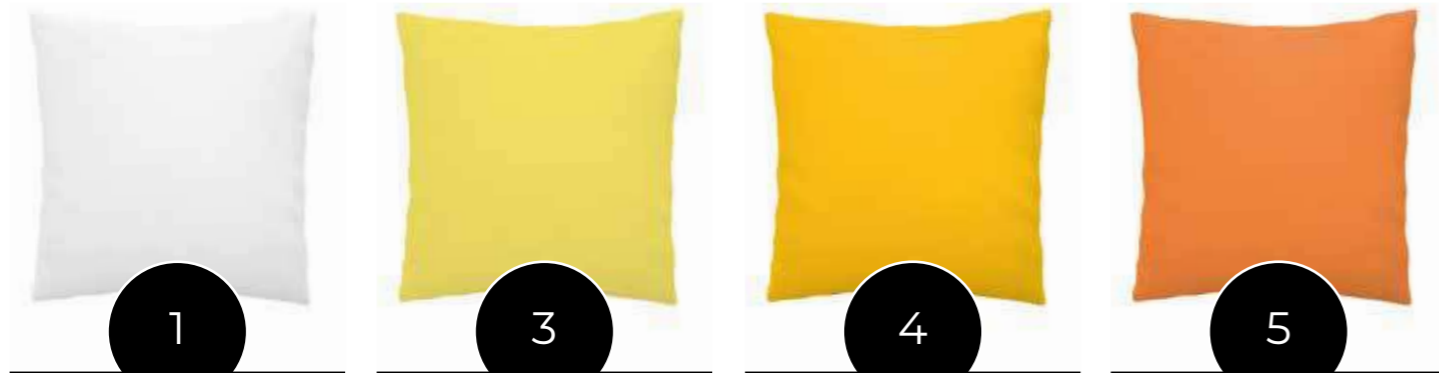

Altezza **140**_{cm} MTL **25**

Lenzuolino Sanitario

Double face

un lato P.V.C.
e un lato spugna cotone

FODERINE
40x40 cm

Foderine Cinz

e imbottiture

Emmevi MV S.p.A.