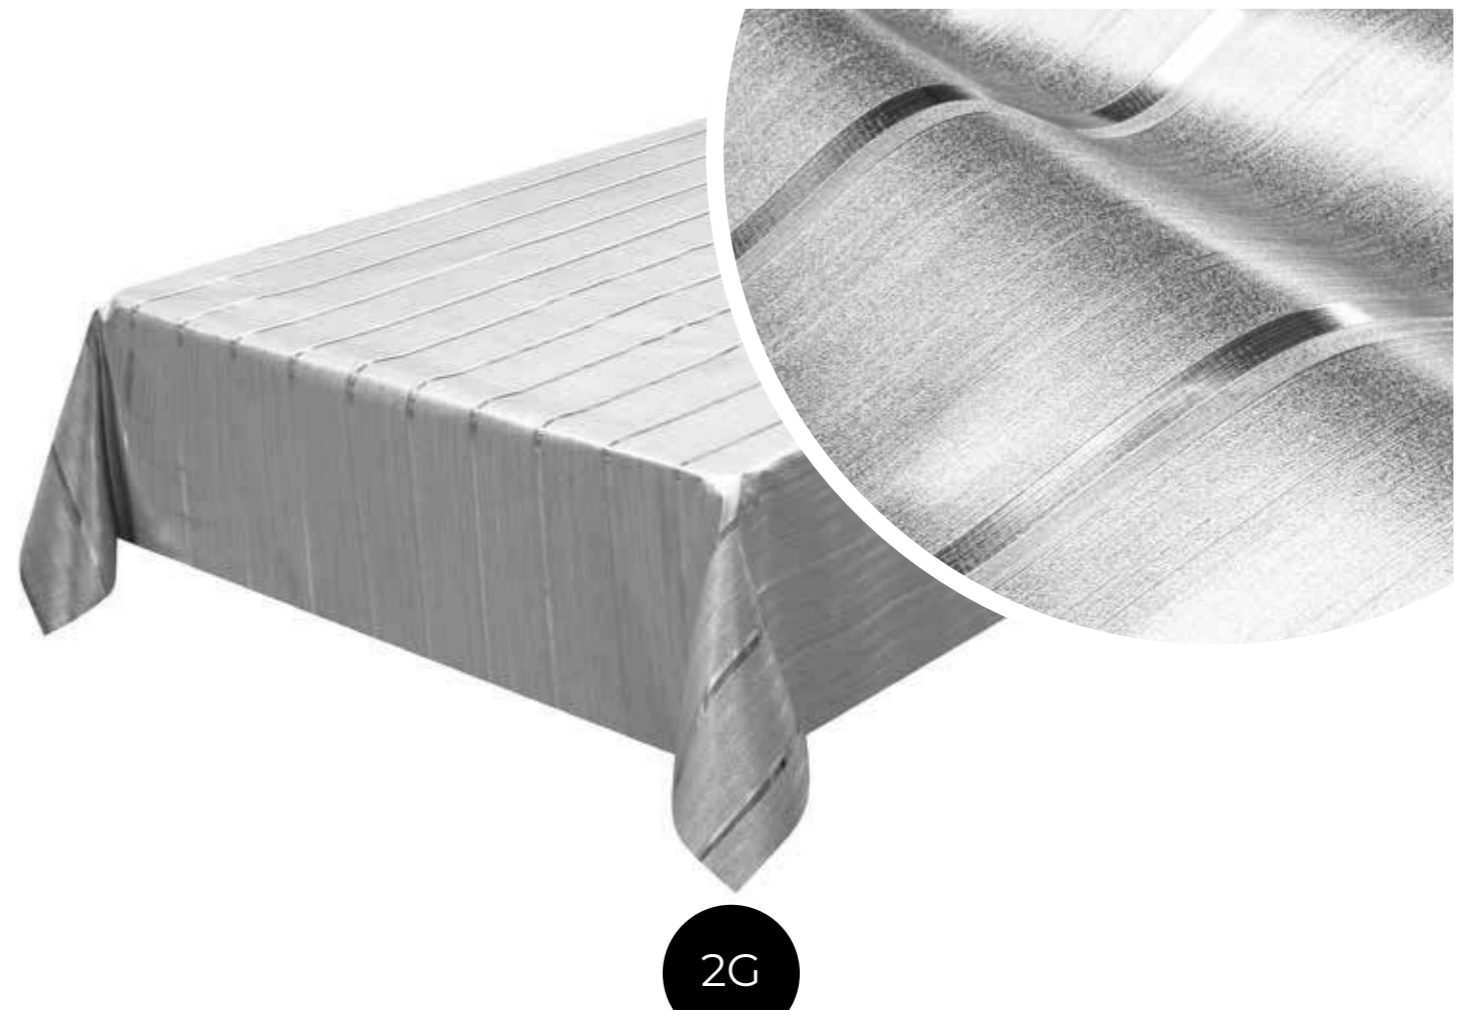

Linea Shine

Tessuto P.V.C.
con effetti
super raffinati

4

1A

5

ROTOLI
MTL 20
Altezza 140 cm

Linea Metal

Lasciati incantare
dalla nostra linea
metallizzata