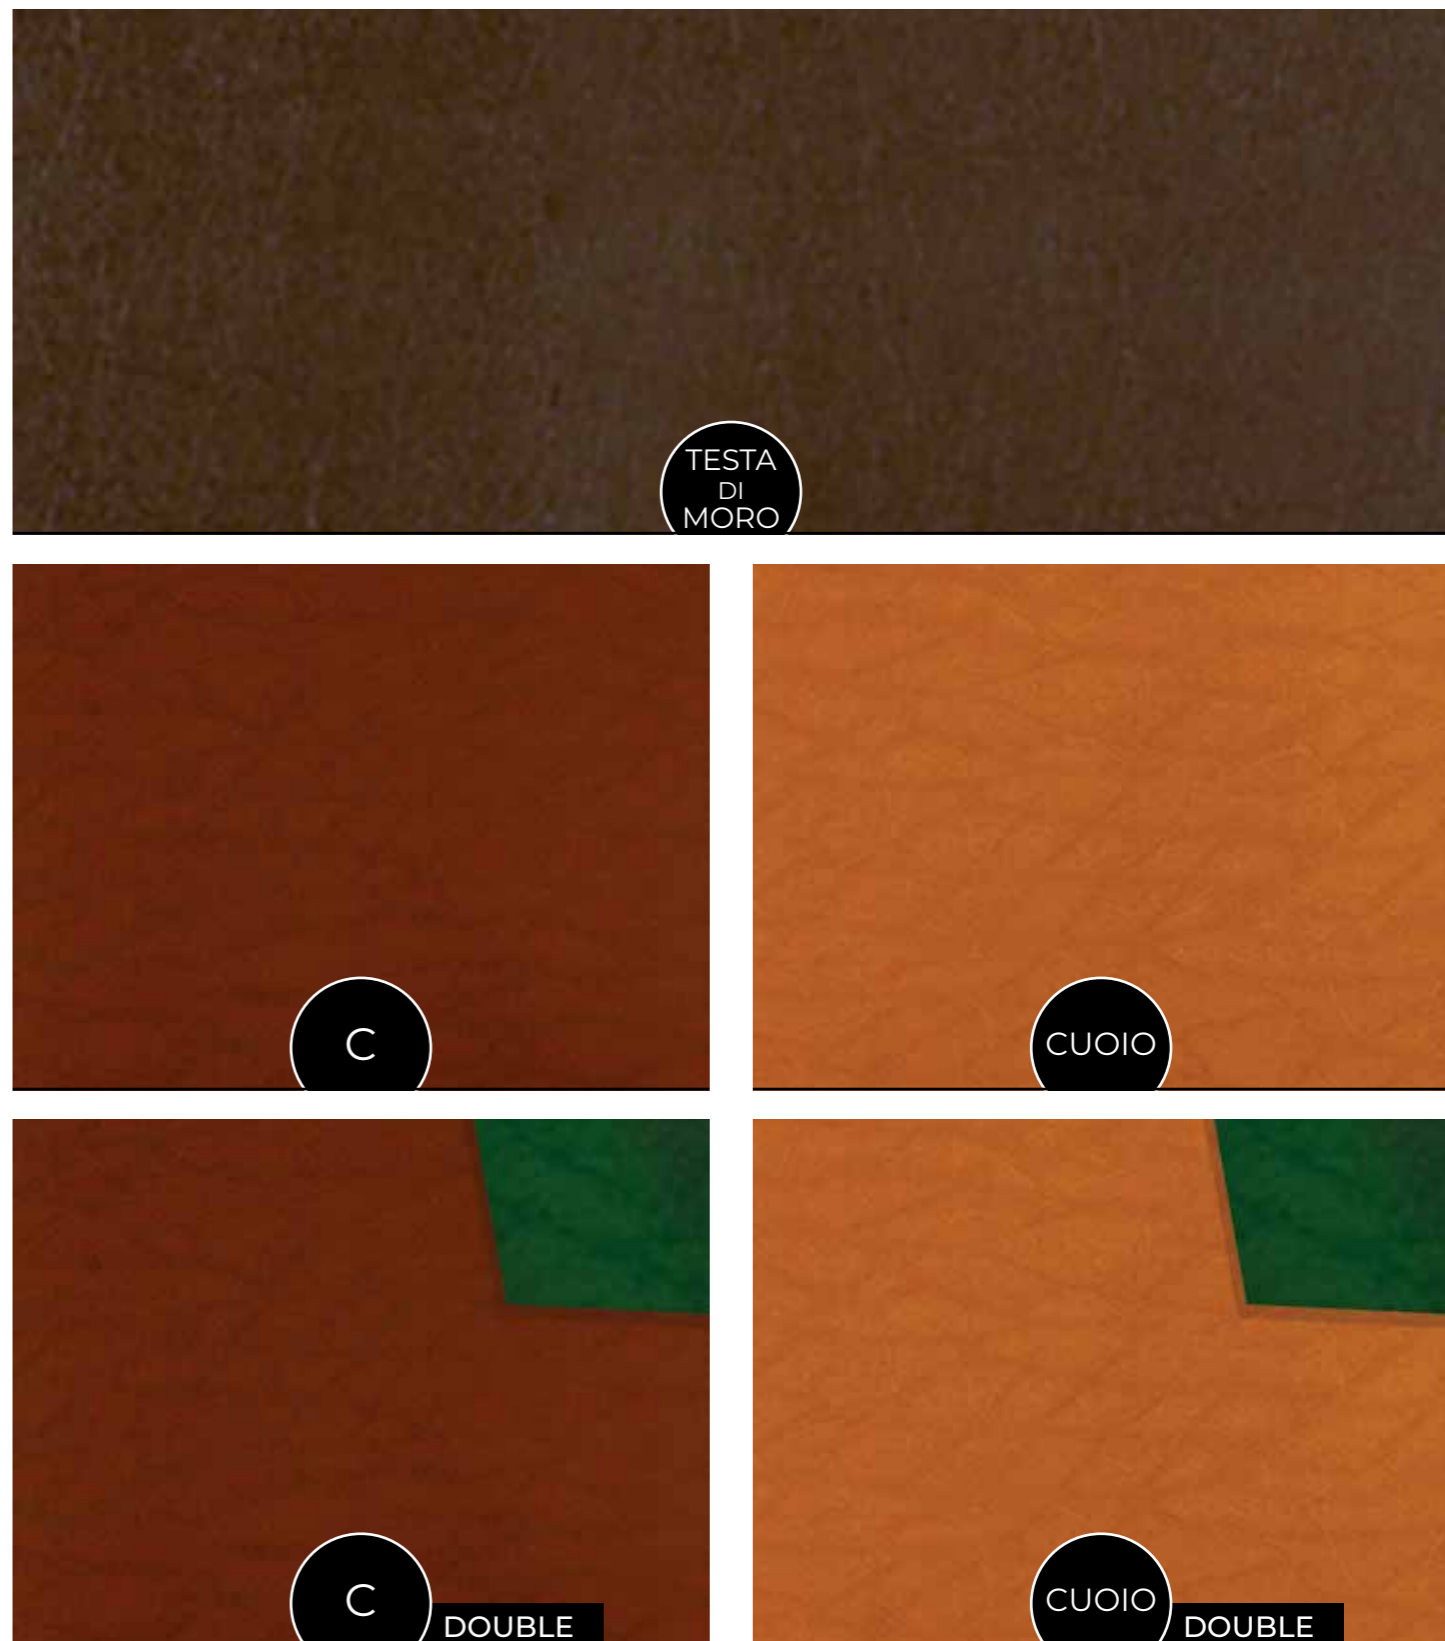

Rotolo Skay

ROTOLI
MTL 20
Altezza 140 cm