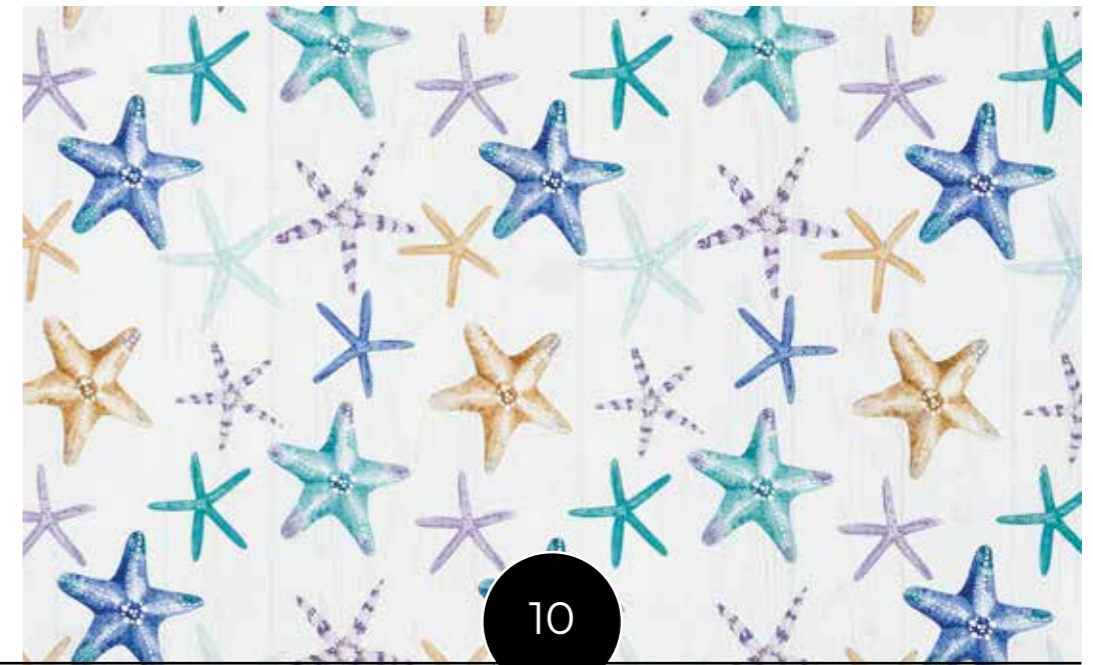

ROTOLI
MTL 20
Altezza 120 cm

La tela cerata
Made in Italy!

7

10

8

11

9

12