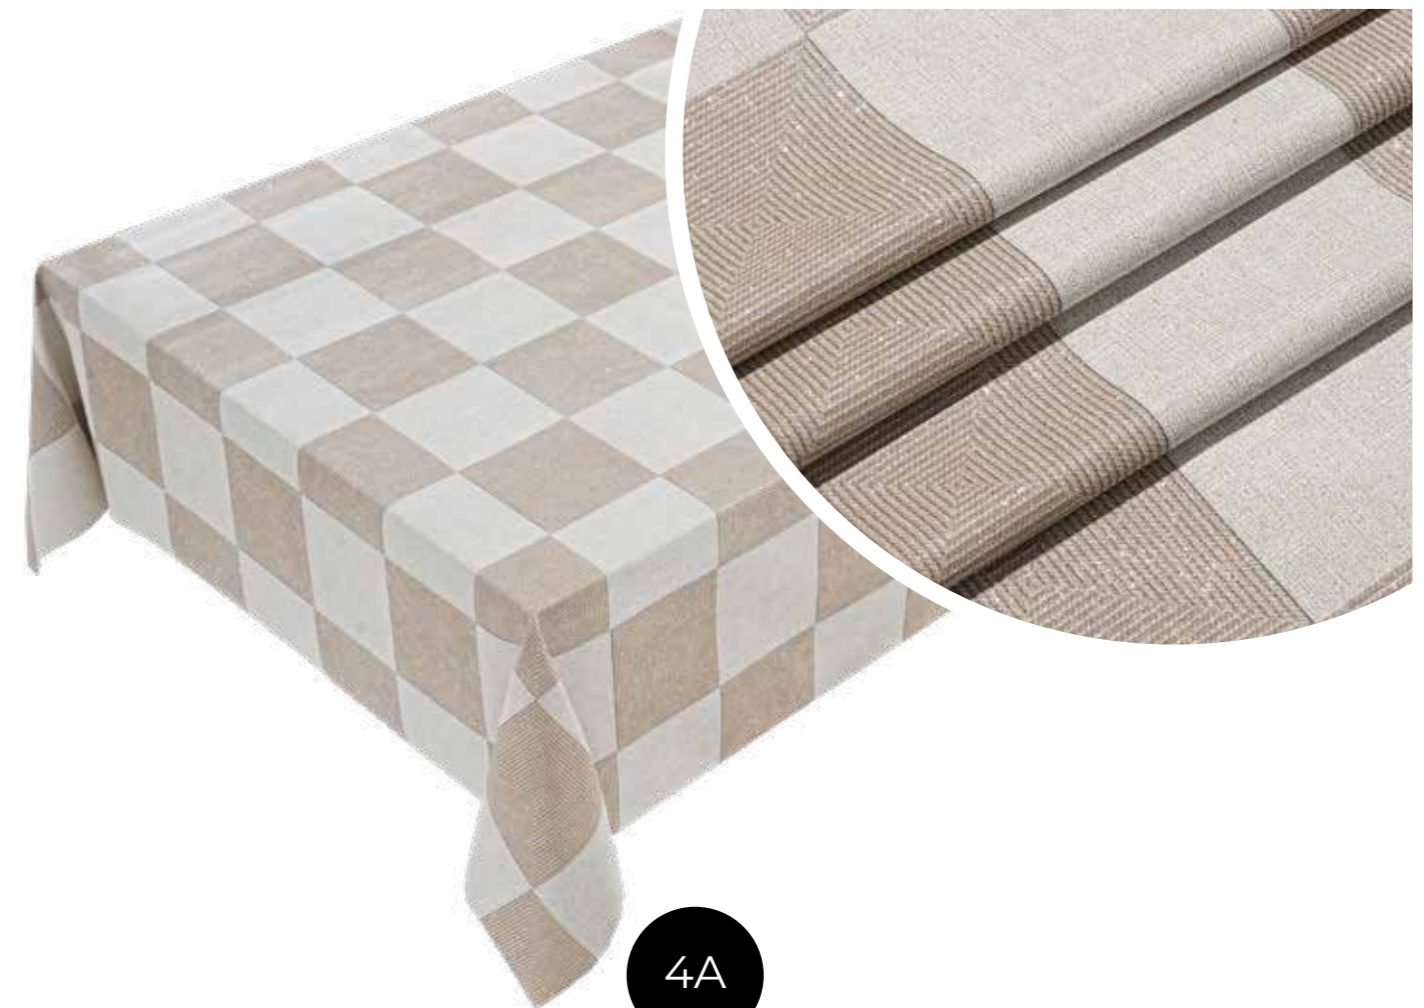

44

45

47

46

ROTOLI
MTL 20
Altezza 140 cm

Linea Brill

4G

6