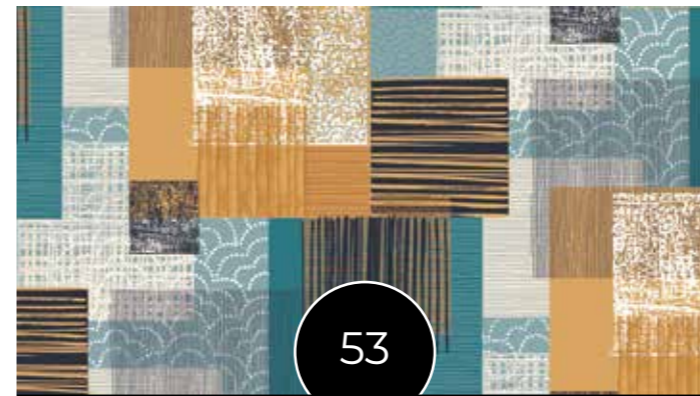

ROTOLI
MTL 20
Altezza 140 cm

Rotolo Scudo

Copritavolo in espanso di P.V.C. *Printed P.V.C.*

Linea Iris

Scegli il tuo coordinato!

Cuscini

Azalea
Conf. 4 pz.

Dalia
Conf. 6 pz.