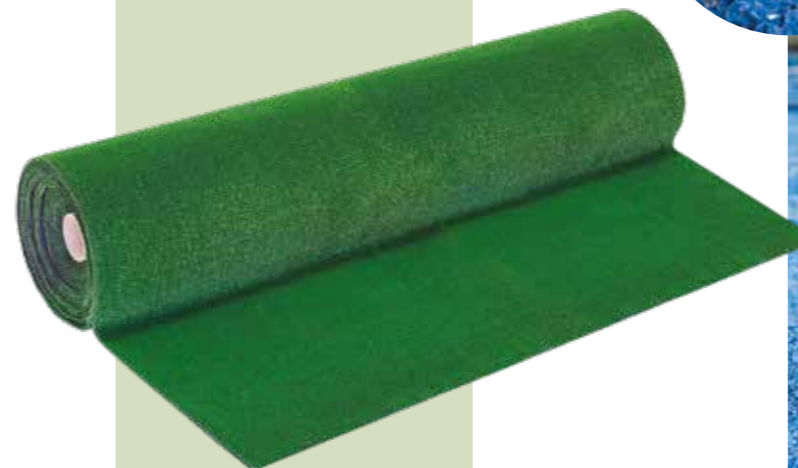

Classic

C65

Classic

Erba Sintetica

FACILE DA SAGOMARE

Prato verde

SPESSORE 30 MM

ST. St.	MISURA Size
1 Pz.	200 cm X25 Mtl

100% polipropilene

FACILE DA TAGLIARE

Prato verde

SPESSORE 7 MM

ST. St.	MISURA Size
1 Pz.	50 cm X25 Mtl
1 Pz.	100 cm X25 Mtl
1 Pz.	200 cm X25 Mtl

Prato blu

SPESSORE 7 MM

ST. St.	MISURA Size
1 Pz.	100 cm X25 Mtl
1 Pz.	200 cm X25 Mtl

100% polipropilene

100% polypropylene

Tappeto Master

MATERIALE
100% P.V.C.

ST. St.	MISURA Size
1 Pz.	60x90/95 cm
1 Pz.	60x140 cm
1 Pz.	60x190 cm
1 Pz.	60x240 cm
1 Pz.	60x280 cm

**VENUTA
IN ASSORTITO**

**Arreda con stile
il tuo outdoor!**