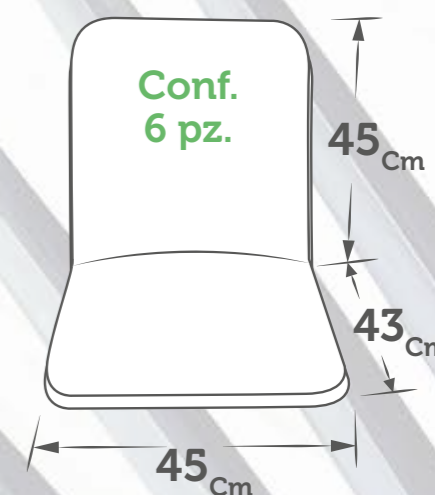

I nostri modelli Grease

Cuscini - Tovaglie - Rotoli

Rotoli plastificati

Altezza 130_{cm}

MTL25

Tovaglie

135x135_{cm}

Conf. Pz. 1

120x160_{cm}

Conf. Pz. 1

135x180_{cm}

Conf. Pz. 1

135x230_{cm}

Conf. Pz. 1

Tonda 155_{cm}

Conf. Pz. 1

Per disponibilità
modelli, misure e fantasie
vedi pagine 34 - 35

I nostri modelli Grease

Spessore Unitario: 3_{cm}

STERLIZIA