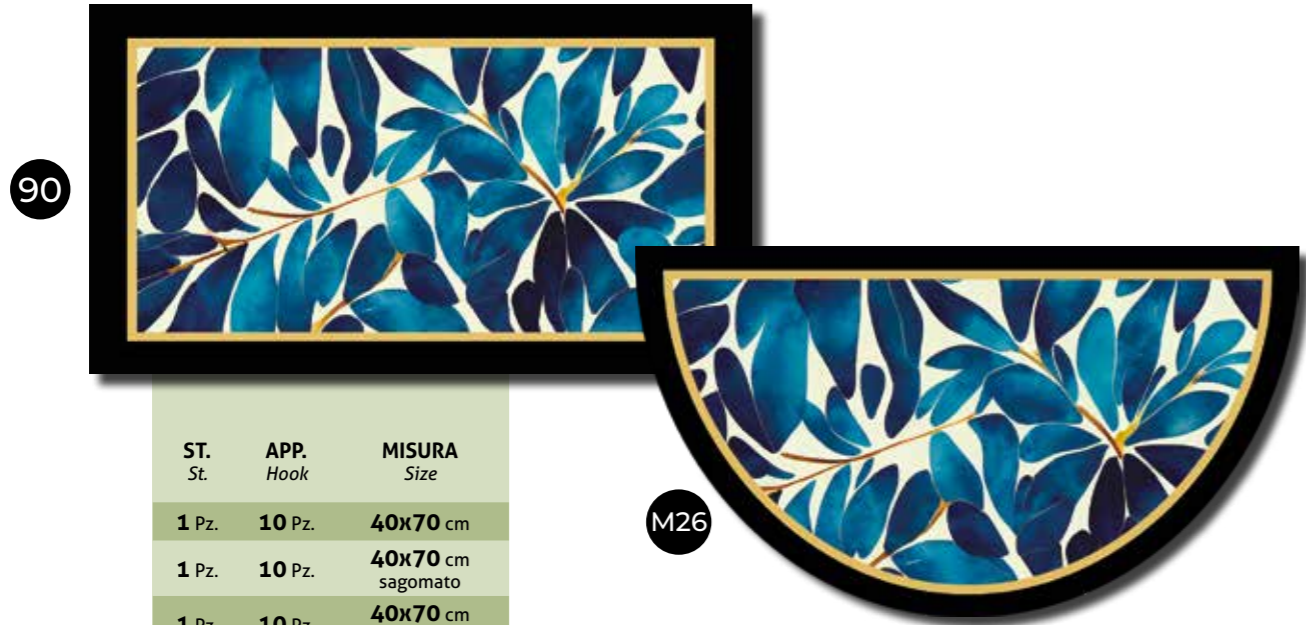

7

Zerbini Prisma

Adatto a tutte le *superfici interne ed esterne.*

ST. St.	APP. Hook	MISURA Size
1 Pz.	10 Pz.	40x70 cm
1 Pz.	10 Pz.	40x70 cm sagomato
1 Pz.	10 Pz.	40x70 cm semiluna
1 Pz.	10 Pz.	25x60 cm
1 Pz.	10 Pz.	Jack Ottanio 40x70 cm