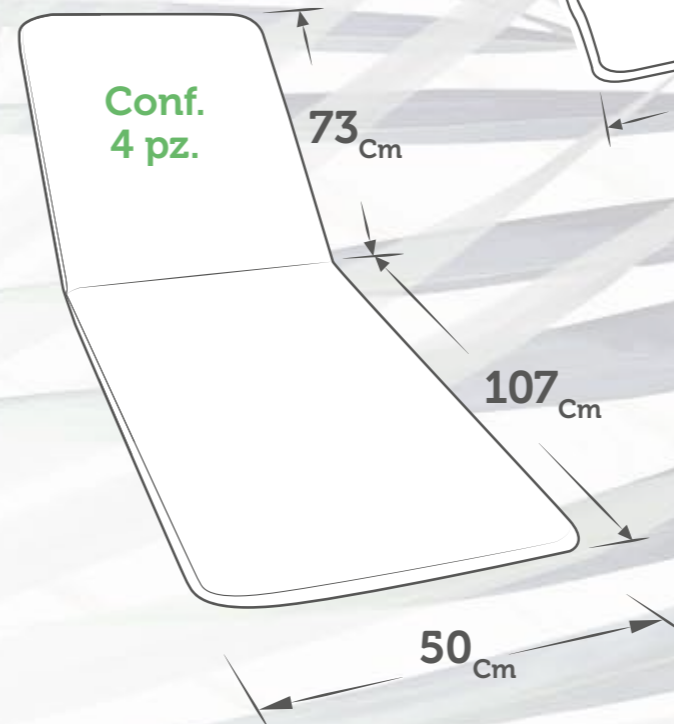

Per disponibilità
modelli, misure e fantasie
vedi pagine 34 - 35

I nostri modelli Classic

Spessore Unitario: 3_{cm}

CAIRO

CAPRI

VIOLINO

LIMA

IBIZA

Classic

C65

Classic

Erba Sintetica

FACILE DA SAGOMARE

Prato verde

SPESSORE 30 MM

ST. St.	MISURA Size
1 Pz.	200 cm X25 Mtl