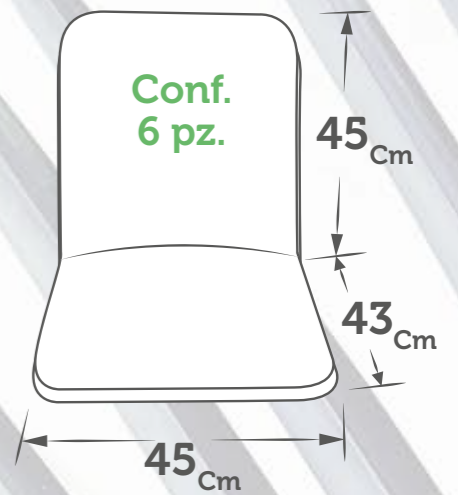

Per disponibilità
modelli, misure e fantasie
vedi pagine 34 - 35

I nostri modelli Classic

Spessore Unitario: 3_{cm}

CAIRO

CAPRI

VIOLINO

LIMA

IBIZA

Classic

C65

Classic

Erba Sintetica

FACILE DA SAGOMARE

Prato verde

SPESSORE 30 MM

ST. St.	MISURA Size
1 Pz.	200 cm X25 Mtl

100% polipropilene

FACILE DA TAGLIARE

Prato verde

SPESSORE 7 MM

ST. St.	MISURA Size
1 Pz.	50 cm X25 Mtl
1 Pz.	100 cm X25 Mtl
1 Pz.	200 cm X25 Mtl

Prato blu

SPESSORE 7 MM

ST. St.	MISURA Size
1 Pz.	100 cm X25 Mtl
1 Pz.	200 cm X25 Mtl