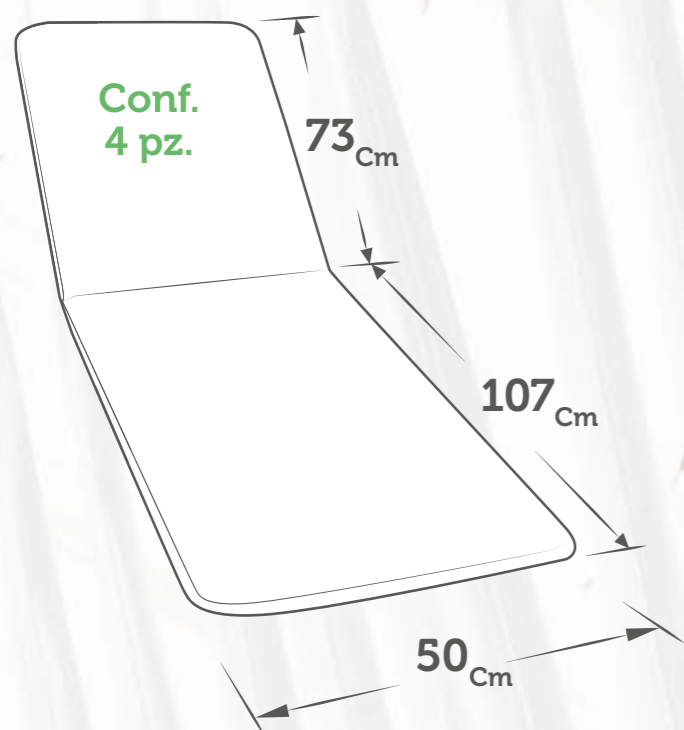

I nostri modelli Grease

Cuscini - Tovaglie - Rotoli

ORCHIDEA

Rotoli plastificati

Altezza 130_{cm}

MTL25

Tovaglie

135x135_{cm}

Conf. Pz. 1

120x160_{cm}

Conf. Pz. 1

135x180_{cm}

Conf. Pz. 1

135x230_{cm}

Conf. Pz. 1

Tonda 155_{cm}

Conf. Pz. 1

Per disponibilità
modelli, misure e fantasie
vedi pagine 34 - 35

I nostri modelli Grease

Spessore Unitario: 3_{cm}