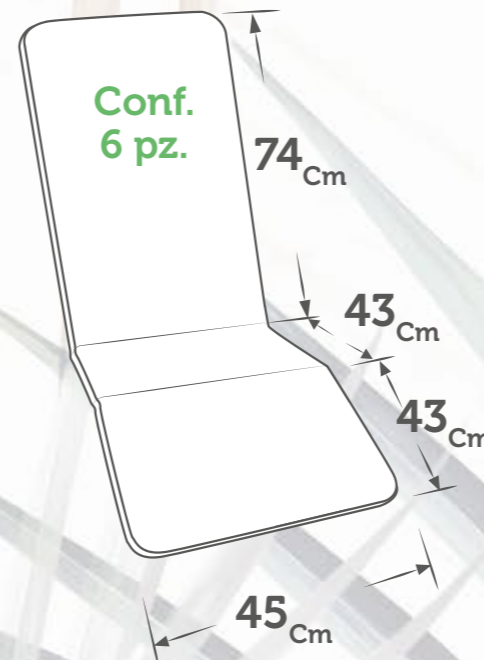

MIMOSA
N Pz. 6

ROSA
N Pz. 6

- Rotoli plastificati**
Altezza 130_{Cm} MTL 25
- | | |
|-------------------------|-------------|
| Tovaglie | |
| 135x135 _{Cm} | Conf. Pz. 1 |
| 120x160 _{Cm} | Conf. Pz. 1 |
| 135x180 _{Cm} | Conf. Pz. 1 |
| 135x230 _{Cm} | Conf. Pz. 1 |
| Tonda 155 _{Cm} | Conf. Pz. 1 |

Per disponibilità
modelli, misure e fantasie
vedi pagine 34 - 35

I nostri modelli Classic

Spessore Unitario: 3_{cm}

CAIRO

CAPRI

VIOLINO

LIMA

IBIZA