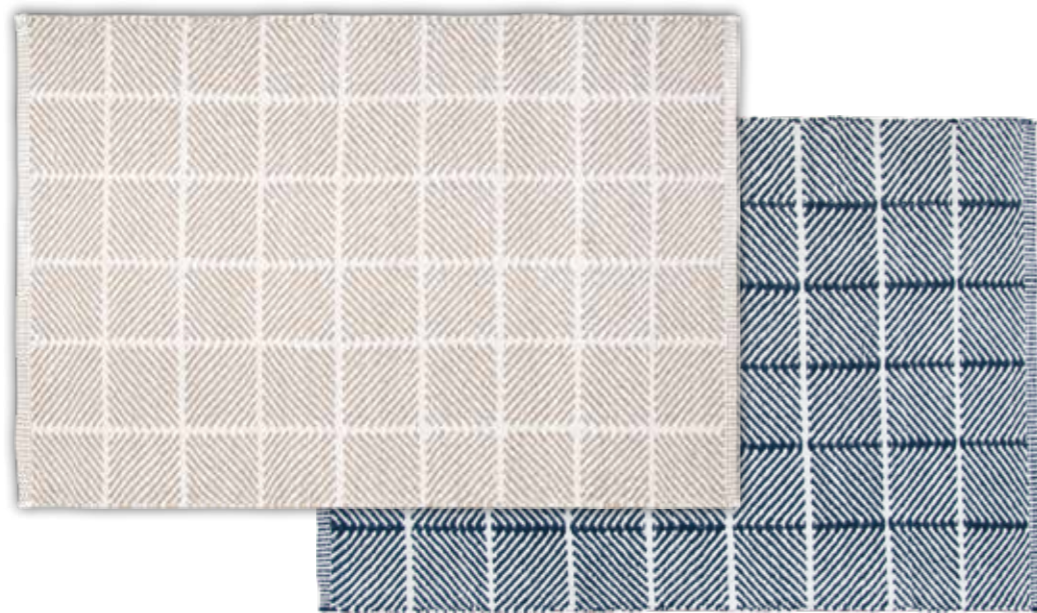

100% polipropilene

100% polypropylene

Tappeto Master

MATERIALE
100% P.V.C.

ST. St.	MISURA Size
1 Pz.	60x90/95 cm
1 Pz.	60x140 cm
1 Pz.	60x190 cm
1 Pz.	60x240 cm
1 Pz.	60x280 cm

**VENUTA
IN ASSORTITO**

**Arreda con stile
il tuo outdoor!**