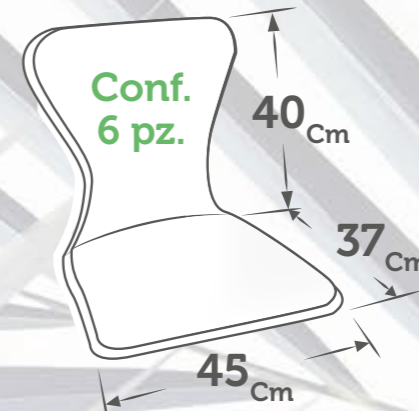

Per disponibilità
modelli, misure e fantasie
vedi pagine 34 - 35

I nostri modelli Classic

Spessore Unitario: 3_{cm}

CAIRO

CAPRI

VIOLINO

LIMA

IBIZA

Classic

C65

Classic

Erba Sintetica

FACILE DA SAGOMARE

Prato verde

SPESSORE 30 MM

ST. St.	MISURA Size
1 Pz.	200 cm X25 Mtl

100% polipropilene

FACILE DA TAGLIARE

Prato verde

SPESSORE 7 MM

ST. St.	MISURA Size
1 Pz.	50 cm X25 Mtl
1 Pz.	100 cm X25 Mtl
1 Pz.	200 cm X25 Mtl

Prato blu

SPESSORE 7 MM

ST. St.	MISURA Size
1 Pz.	100 cm X25 Mtl
1 Pz.	200 cm X25 Mtl

100% polipropilene

100% polypropylene

Tappeto Master

MATERIALE
100% P.V.C.

ST. St.	MISURA Size
1 Pz.	60x90/95 cm
1 Pz.	60x140 cm
1 Pz.	60x190 cm
1 Pz.	60x240 cm
1 Pz.	60x280 cm

**VENUTA
IN ASSORTITO**

**Arreda con stile
il tuo outdoor!**