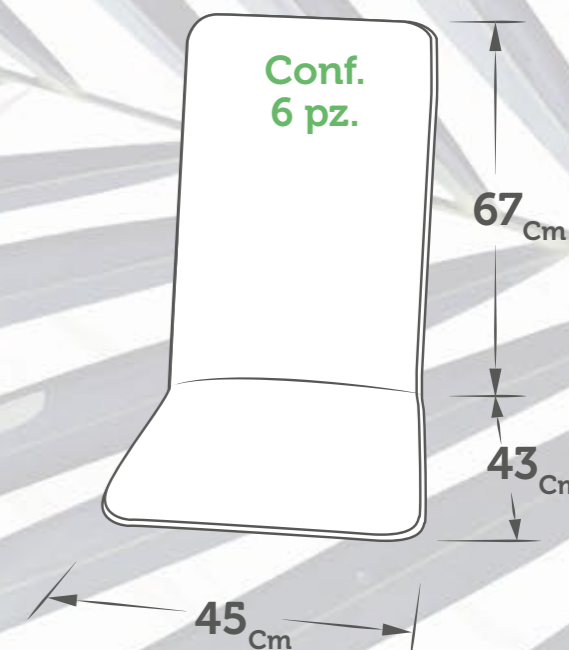

I nostri modelli Grease

Cuscini - Tovaglie - Rotoli

Rotoli plastificati

Altezza 130_{cm}

MTL25

Tovaglie

135x135_{cm}

Conf. Pz. 1

120x160_{cm}

Conf. Pz. 1

135x180_{cm}

Conf. Pz. 1

135x230_{cm}

Conf. Pz. 1

Tonda 155_{cm}

Conf. Pz. 1

Per disponibilità
modelli, misure e fantasie
vedi pagine 34 - 35

I nostri modelli Grease

Spessore Unitario: 3_{cm}

GLICINE