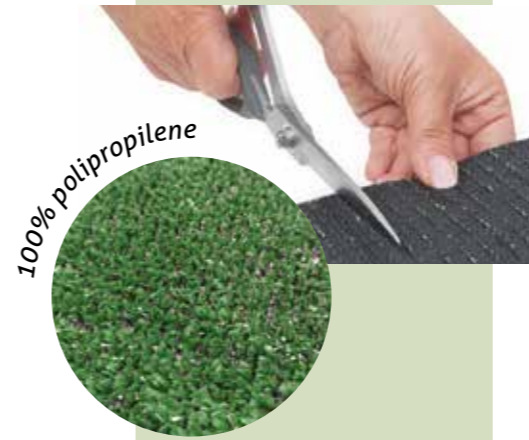

100% polipropilene

FACILE DA TAGLIARE