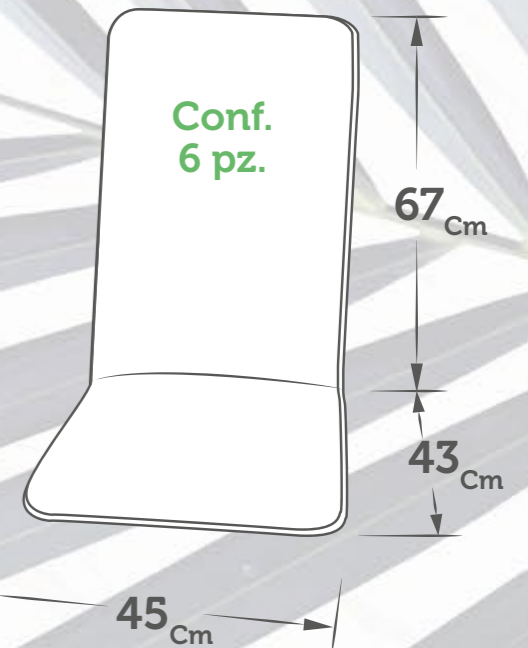

Per disponibilità
modelli, misure e fantasie
vedi pagine 34 - 35

I nostri modelli Classic

Spessore Unitario: 3_{cm}

CAIRO

CAPRI

VIOLINO

LIMA

IBIZA

Classic

C65

Classic

Erba Sintetica

FACILE DA SAGOMARE

Prato verde

SPESSORE 30 MM

ST. St.	MISURA Size
1 Pz.	200 cm X25 Mtl

100% polipropilene

FACILE DA TAGLIARE

Prato verde

SPESSORE 7 MM

ST. St.	MISURA Size
1 Pz.	50 cm X25 Mtl
1 Pz.	100 cm X25 Mtl
1 Pz.	200 cm X25 Mtl

Prato blu

SPESSORE 7 MM

ST. St.	MISURA Size
1 Pz.	100 cm X25 Mtl
1 Pz.	200 cm X25 Mtl