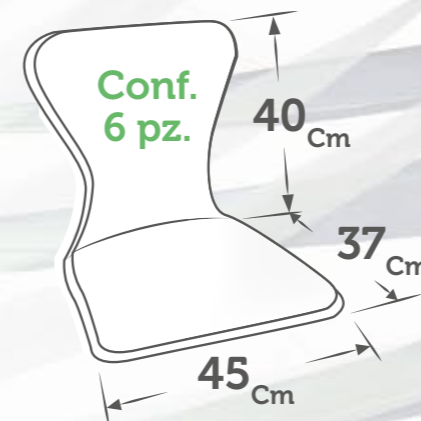

I nostri modelli Grease

Cuscini - Tovaglie - Rotoli

Rotoli plastificati

Altezza 130_{cm}

MTL25

Tovaglie

135x135_{cm}

Conf. Pz. 1

120x160_{cm}

Conf. Pz. 1

135x180_{cm}

Conf. Pz. 1

135x230_{cm}

Conf. Pz. 1

Tonda 155_{cm}

Conf. Pz. 1

Per disponibilità
modelli, misure e fantasie
vedi pagine 34 - 35

I nostri modelli Grease

Spessore Unitario: 3_{cm}

ANEMONE