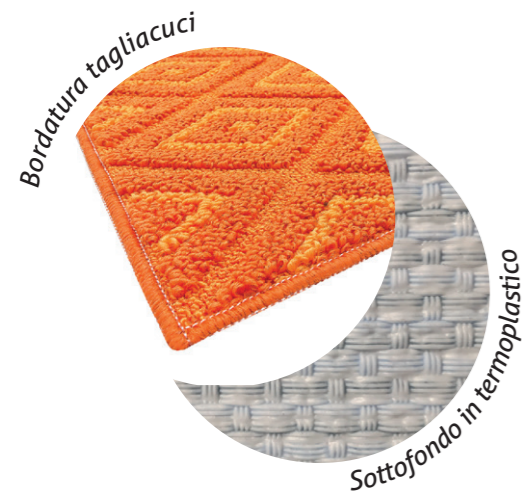

100% polipropilene