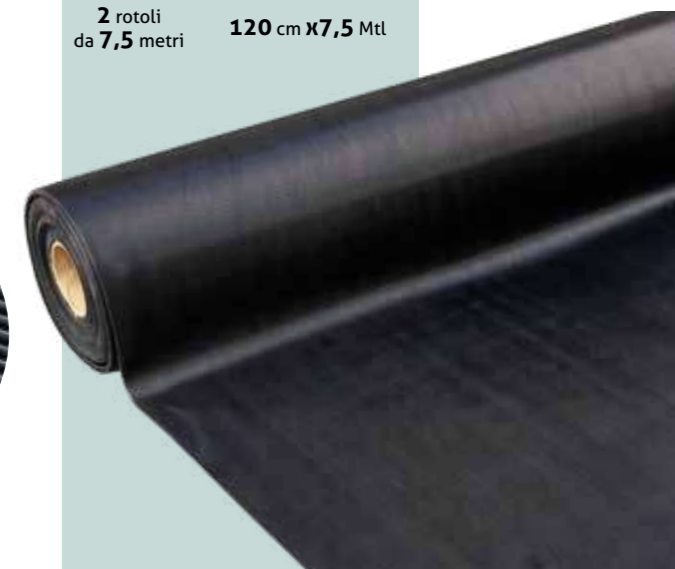

# Rotolo Grip

MISURA  
Size

50 cm x 25 Mtl