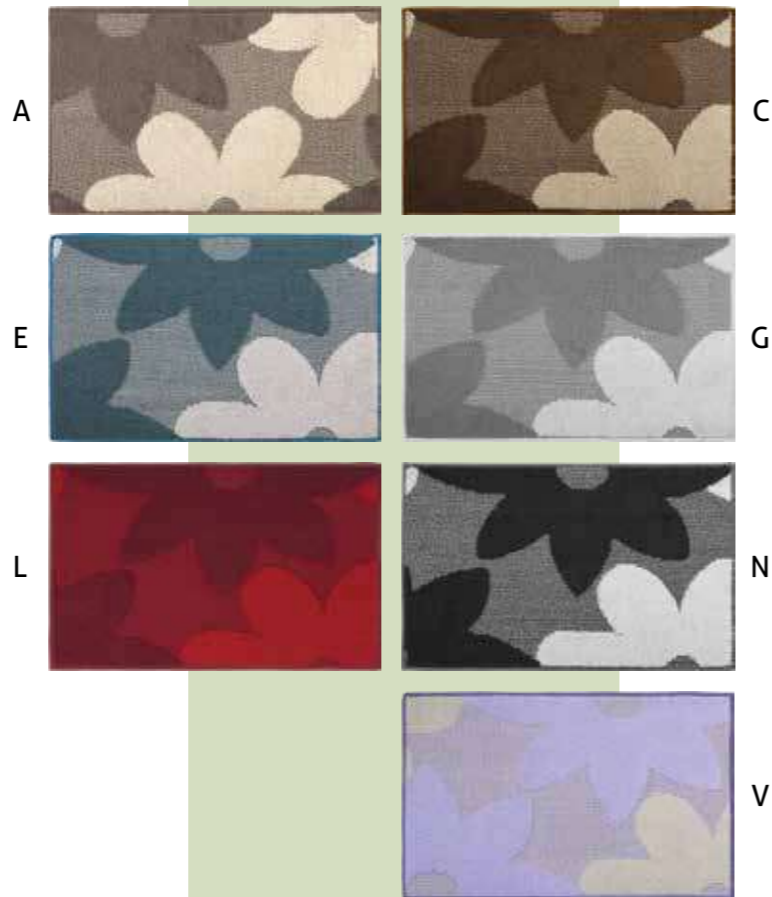

100% polypropylene - Ribbon edging - Latex backing

ST. St.	APP. Hook	ARR. Rolled	MISURA Size
24 Pz.	8 Pz.		50x90 cm
24 Pz.	8 Pz.		50x135 cm
30 Pz.			57x40 cm
10 Pz.	8 Pz.		57x180 cm
6 Pz.		8 Pz.	57x230 cm
6 Pz.		8 Pz.	57x270 cm
1 Pz.			50 cm x25 Mtl
1 Pz.			57 cm x25 Mtl

DISEGNO A