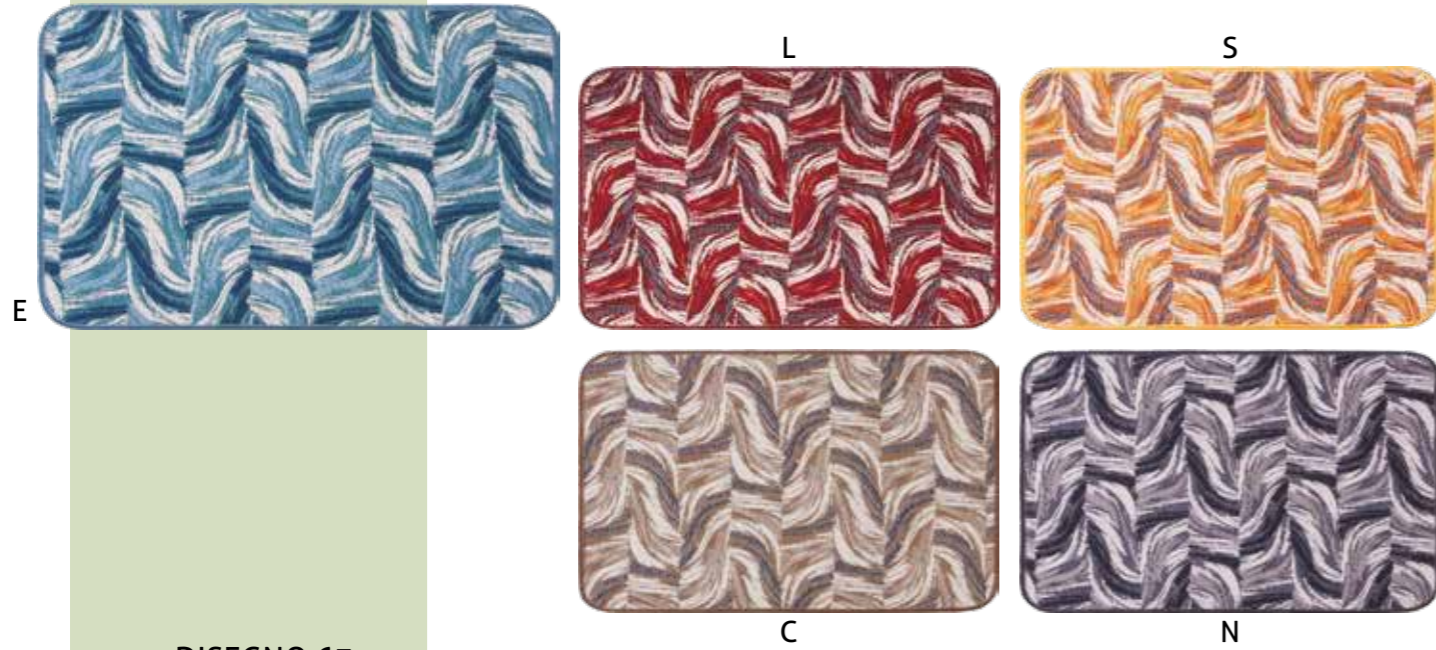

Chalet Plus

DISEGNO 64