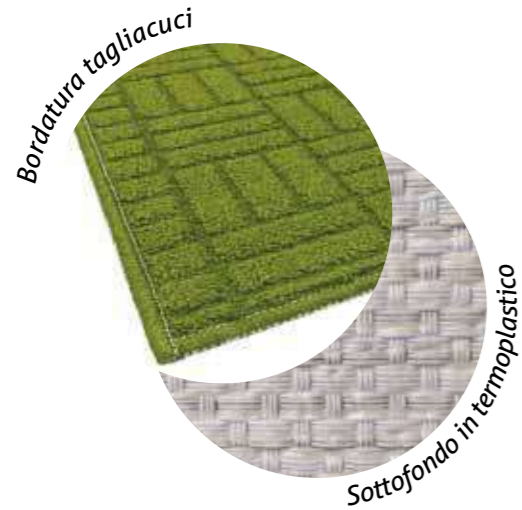

Narciso

ST. St.	APP. Hook	ARR. Rolled	MISURA Size
30 Pz.			50x40 cm
24 Pz.	8 Pz.		50x80 cm
24 Pz.	8 Pz.		50x115 cm
20 Pz.	8 Pz.		50x145 cm
10 Pz.	8 Pz.		50x190 cm
6 Pz.		8 Pz.	50x240 cm
6 Pz.		8 Pz.	50x290 cm
1 Pz.			50 cm x25 Mtl

D

100% polipropilene

Narciso

E