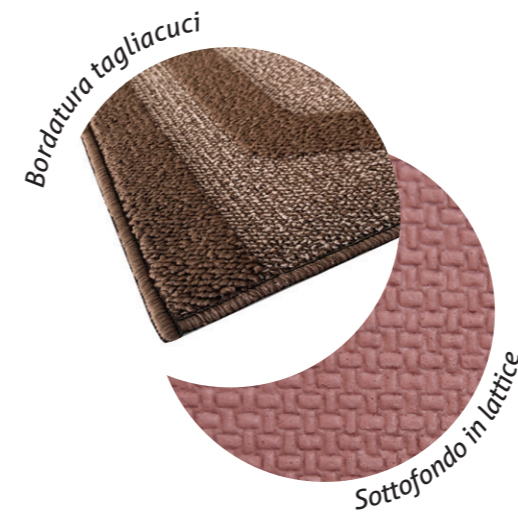

100% polipropilene