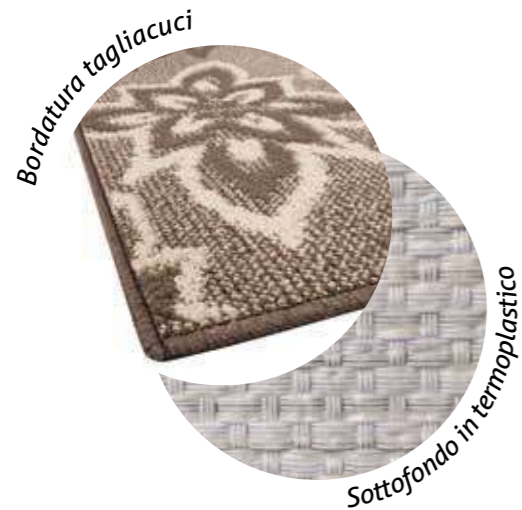

Clelia

ST. St.	APP. Hook	ARR. Rolled	MISURA Size
30 Pz.			50x40 cm
24 Pz.	8 Pz.		50x75 cm
20 Pz.	8 Pz.		50x110 cm
20 Pz.	8 Pz.		50x130 cm
14 Pz.	8 Pz.		50x170 cm
10 Pz.		8 Pz.	50x230 cm
10 Pz.		8 Pz.	50x270 cm
1 Pz.			50 cm x30 Mtl

100% polipropilene

100% polypropylene - Manual sewing - Thermoplastic backing

Clelia

VARIANTI PER CONFEZIONE Assortment of the package

MISURA Size	ARANCIO Orange	BLU Blue	VERDE Green	BORDEAUX Bordeaux	BEIGE Beige	MARRONE Brown	GRIGIO Grey	ST. St.	APP. Hook	ARR. Rolled
50x75 cm	2	2	2	3	3	6	6	24 Pz.	8 Pz.	
50x110 cm	2	2	2	2	3	4	5	20 Pz.	8 Pz.	
57x130 cm	2	2	2	2	3	4	5	20 Pz.	8 Pz.	
57x170 cm	1	1	1	2	2	3	4	14 Pz.	8 Pz.	
57x230 cm	1	1	1	1	2	2	2	10 Pz.		8 Pz.
57x270 cm	1	1	1	1	2	2	2	10 Pz.		8 Pz.
50x40 cm	CONFEZIONI ASSORTITE Assorted Packs									

100% polypropylene - Manual sewing - Latex backing