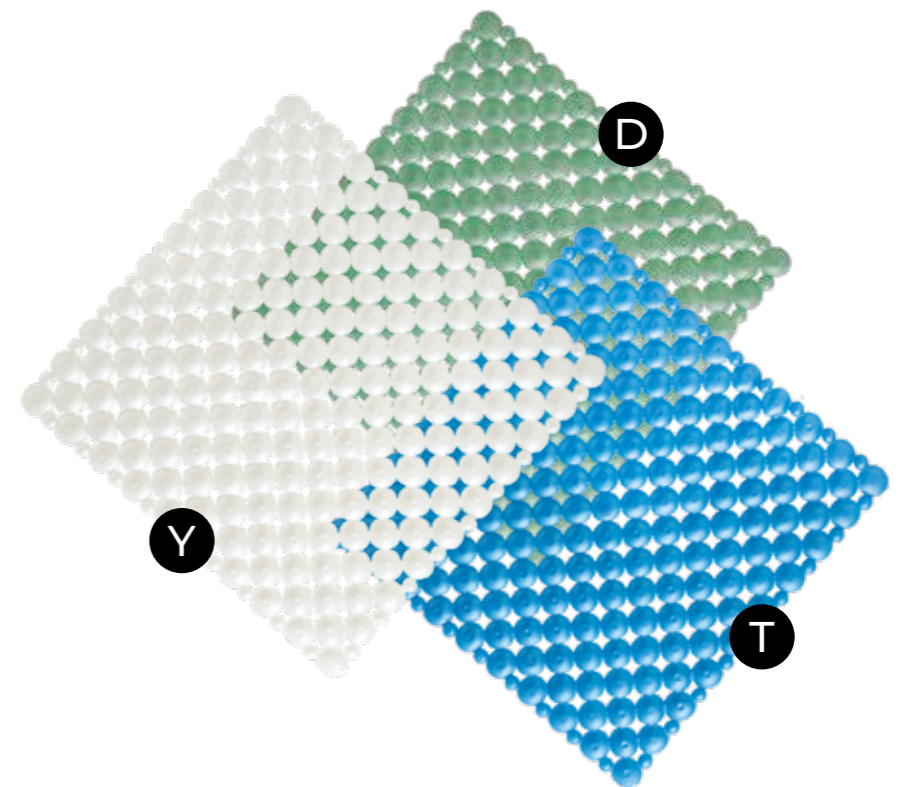

Sfera

ST. St.	MISURA Size
1 Pz.	35x75 cm