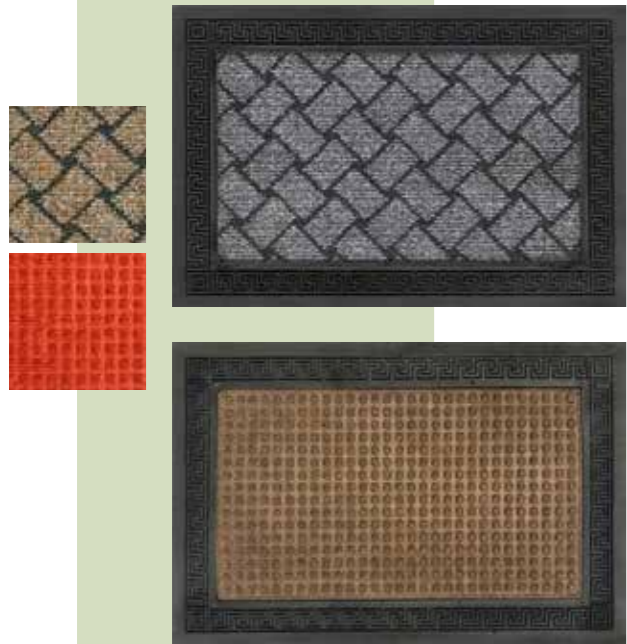

Atene

ST. St.	APP. Hook	MISURA Size
10 Pz.	10 Pz.	40x62 cm