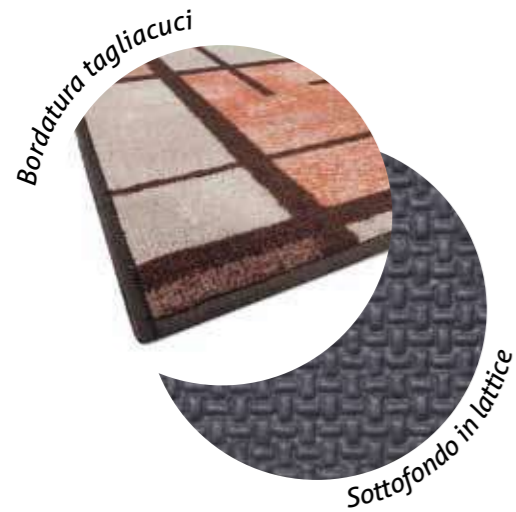

Fakiro

100% poliammide con stampa

100% polyamide with printing - Manual sewing - Latex backing

ST. St.	APP. Hook	ARR. Rolled	MISURA Size
24 Pz.	8 Pz.		50x80 cm
20 Pz.	8 Pz.		50x115 cm
30 Pz.			57x40 cm
20 Pz.	8 Pz.		57x140 cm
14 Pz.	8 Pz.		57x190 cm
10 Pz.		8 Pz.	57x240 cm
10 Pz.		8 Pz.	57x280 cm
1 Pz.			50 cm x30 Mtl
1 Pz.			57 cm x30 Mtl

Fakiro