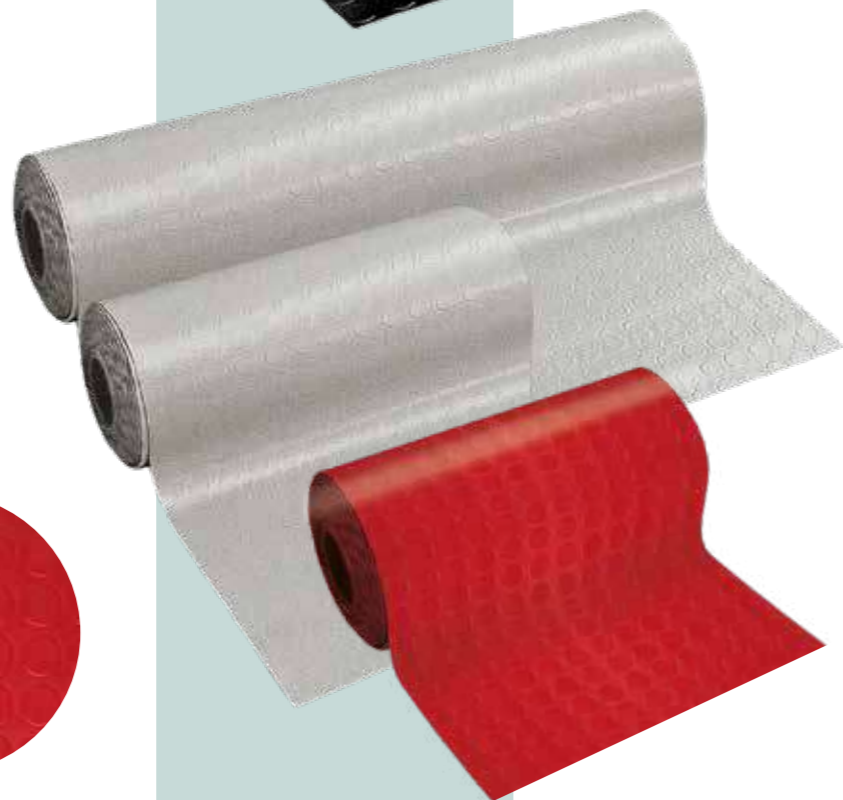

Bolle P.V.C.

SPESSORE 1 MM

CONF. Packs	COLORE Color	MISURA Size
1 rotolo	nero	100 cm x 25 Mtl
1 rotolo	nero	200 cm x 25 Mtl
1 rotolo	grigio	100 cm x 25 Mtl
1 rotolo	grigio	200 cm x 25 Mtl
1 rotolo	rosso	100 cm x 25 Mtl