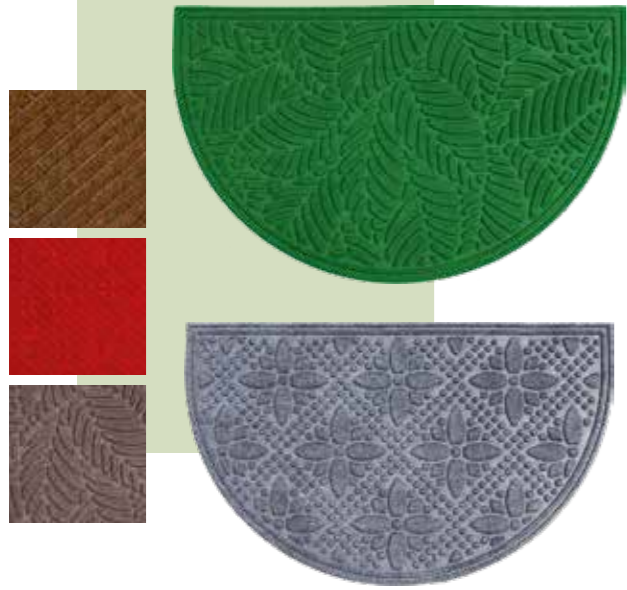

Oasi

ST. St.	APP. Hook	MISURA Size
10 Pz.	10 Pz.	45x75 cm semiluna