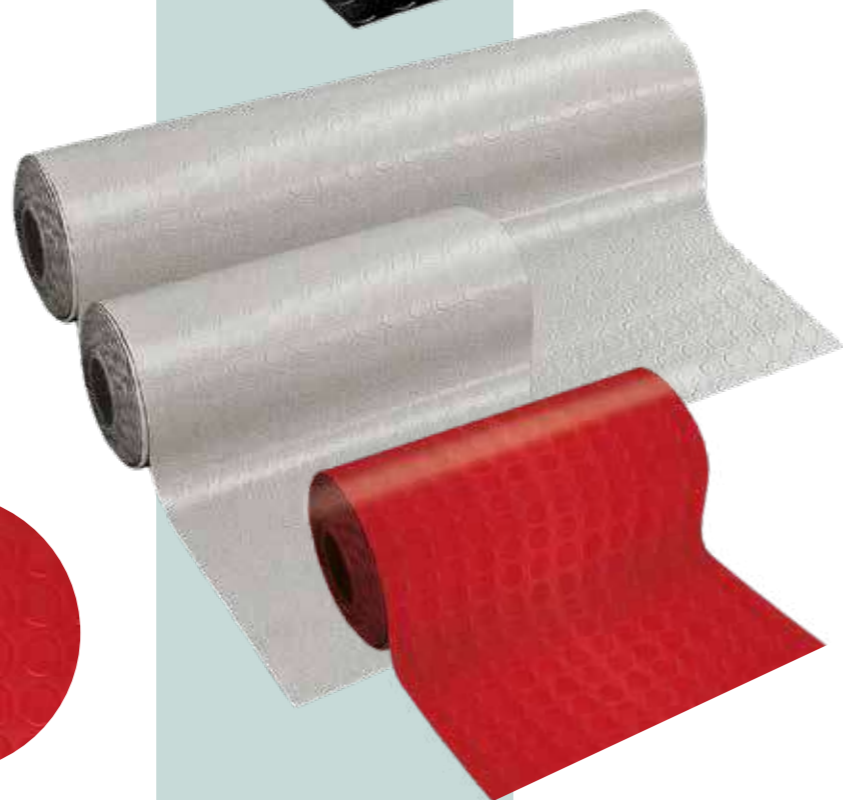

5

7

3

8

Rotoli Gomma e P.V.C.

Bolle P.V.C.

SPESSORE 1 MM

CONF. Packs	COLORE Color	MISURA Size
1 rotolo	nero	100 cm x 25 Mtl
1 rotolo	nero	200 cm x 25 Mtl
1 rotolo	grigio	100 cm x 25 Mtl
1 rotolo	grigio	200 cm x 25 Mtl
1 rotolo	rosso	100 cm x 25 Mtl