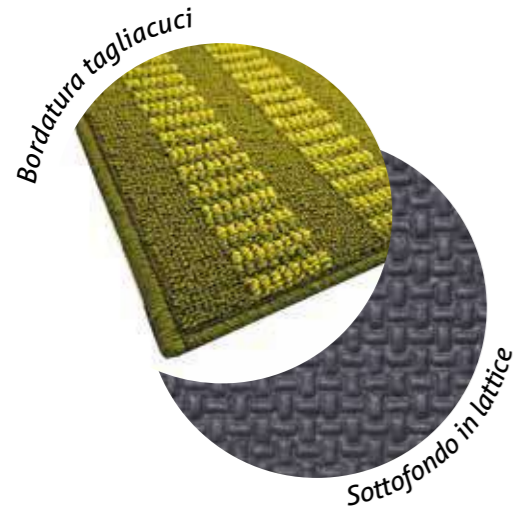

DISEGNO B

D

C

B

G

E

L

N

100% polipropilene

100% polypropylene - Manual sewing - Latex backing

Alexa

100% polipropilene

Bordatura tagliacuci

Sottopondo in lattice

ST. St.	APP. Hook	ARR. Rolled	MISURA Size
24 Pz.	8 Pz.		50x75 cm
24 Pz.	8 Pz.		50x110 cm
30 Pz.			57x40 cm
20 Pz.	8 Pz.		57x135 cm
10 Pz.	8 Pz.		57x180 cm
10 Pz.		8 Pz.	57x230 cm
10 Pz.		8 Pz.	57x270 cm
1 Pz.			50 cm x30 Mtl
1 Pz.			57 cm x30 Mtl