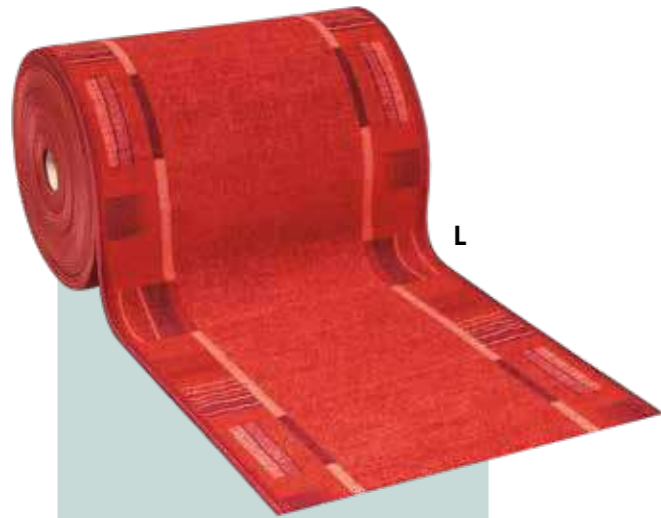

Picasso

ST.
St.

MISURA
Size

1 Pz. 67 cm X30 Mtl

100% poliammide con stampa
Sottofondo in lattice
100% polyamide with printing
Latex backing

Smeraldo

ST.
St.

MISURA
Size

1 Pz. 100 cm X25 Mtl

Passat

100% polipropilene agugliato
100% needled polypropylene

ST.
St.

MISURA
Size

1 Pz. 67 cm X30 Mtl

Agugliato

ST.
St.

MISURA
Size

1 Pz. 100 cm X50 Mtl
1 Pz. 200 cm X50 Mtl

Salvagrardino

SPESSORE 3 CM

ST.
St.

MISURA
Size

10 Pz. 67x26 cm
10 Pz. 57x26 cm

LE IMMAGINI IN QUESTA PAGINA
SONO A SCOPO RAPPRESENTATIVO.
SCELTA DISPONIBILE SU TUTTI GLI ARTICOLI
PRESENTI A CATALOGO (TAPPETI E ROTOLI).
Images in this page are for demonstration purpose.
All products in this catalogue are suitable
for stair mat (mats and rolls).