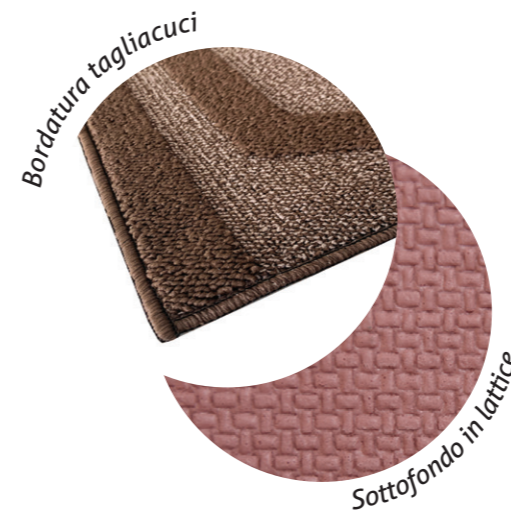

100% polipropilene