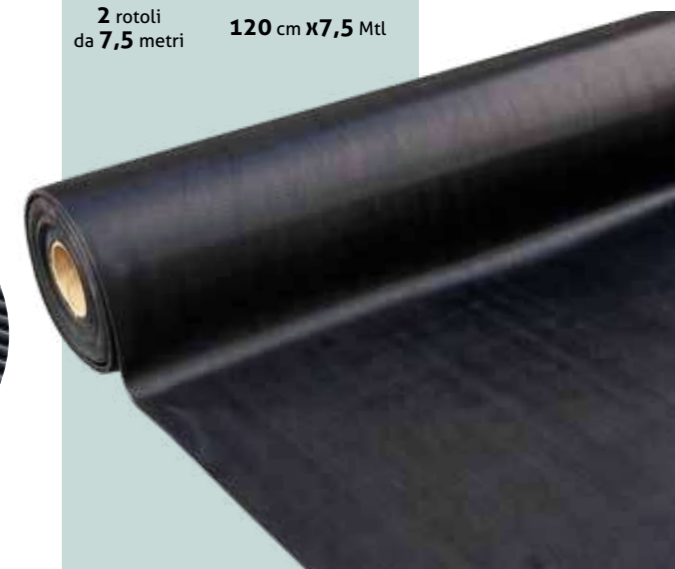

Millerighe GOMMA

SPESSORE 3 MM

ST. St.	MISURA Size
1 rotolo da 15 metri	120 cm x 15 Mtl
2 rotoli da 7,5 metri	120 cm x 7,5 Mtl