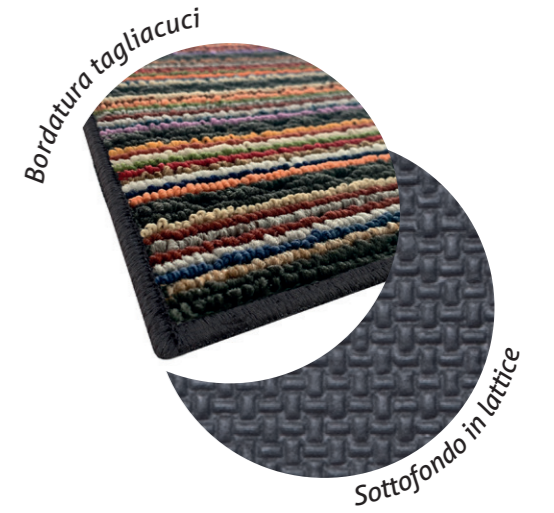

DISEGNO B

100% polipropilene

100% polypropylene - Manual sewing - Latex backing

Kayla

DISEGNO A

100% polypropylene - Manual sewing - Latex backing

Gemma

ST. St.	APP. Hook	ARR. Rolled	MISURA Size
24 Pz.	8 Pz.		50x75 cm
24 Pz.	8 Pz.		50x110 cm
30 Pz.			57x40 cm
20 Pz.	8 Pz.		57x135 cm
10 Pz.	8 Pz.		57x180 cm
10 Pz.		8 Pz.	57x230 cm
10 Pz.		8 Pz.	57x270 cm
1 Pz.			50 cm x30 Mtl
1 Pz.			57 cm x30 Mtl

100% polipropilene

100% polypropylene - Manual sewing - Latex backing

Alexa

100% polipropilene

Bordatura tagliacuci

Sottopondo in lattice

ST. St.	APP. Hook	ARR. Rolled	MISURA Size
24 Pz.	8 Pz.		50x75 cm
24 Pz.	8 Pz.		50x110 cm
30 Pz.			57x40 cm
20 Pz.	8 Pz.		57x135 cm
10 Pz.	8 Pz.		57x180 cm
10 Pz.		8 Pz.	57x230 cm
10 Pz.		8 Pz.	57x270 cm
1 Pz.			50 cm x30 Mtl
1 Pz.			57 cm x30 Mtl