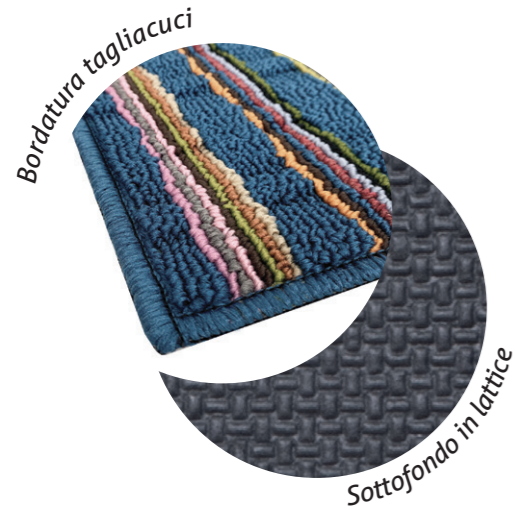

DISEGNO B

100% polipropilene

100% polypropylene - Manual sewing - Latex backing

Kayla

DISEGNO A

100% polypropylene - Manual sewing - Latex backing

Gemma

ST. St.	APP. Hook	ARR. Rolled	MISURA Size
24 Pz.	8 Pz.		50x75 cm
24 Pz.	8 Pz.		50x110 cm
30 Pz.			57x40 cm
20 Pz.	8 Pz.		57x135 cm
10 Pz.	8 Pz.		57x180 cm
10 Pz.		8 Pz.	57x230 cm
10 Pz.		8 Pz.	57x270 cm
1 Pz.			50 cm x30 Mtl
1 Pz.			57 cm x30 Mtl