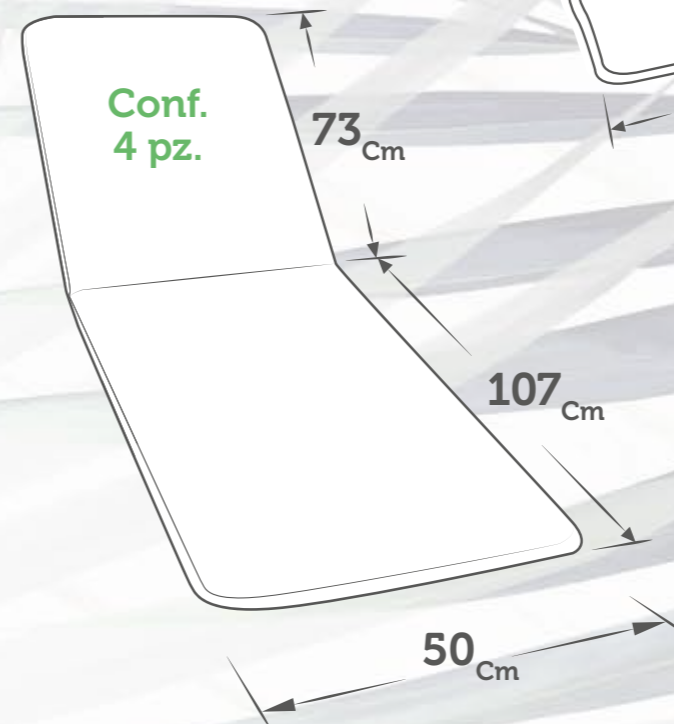

Per disponibilità
modelli, misure e fantasie
vedi pagine 34 - 35

I nostri modelli Classic

Spessore Unitario: 3_{cm}

CAIRO

CAPRI

VIOLINO

LIMA

IBIZA

Classic

C65

Classic

Erba Sintetica

FACILE DA SAGOMARE

Prato verde

SPESSORE 30 MM

ST. St.	MISURA Size
1 Pz.	200 cm X20 Mtl