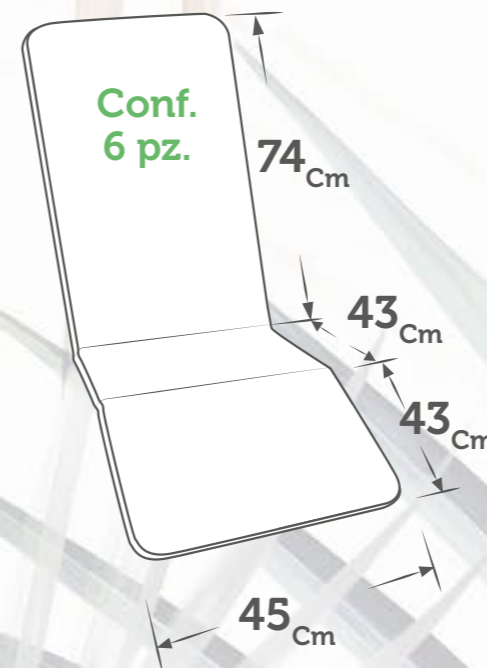

MIMOSA
N Pz. 6

ROSA
N Pz. 6

- Rotoli plastificati**
Altezza 130_{Cm} MTL 25
- | | |
|-------------------------|-------------|
| Tovaglie | |
| 135x135 _{Cm} | Conf. Pz. 1 |
| 120x160 _{Cm} | Conf. Pz. 1 |
| 135x180 _{Cm} | Conf. Pz. 1 |
| 135x230 _{Cm} | Conf. Pz. 1 |
| Tonda 155 _{Cm} | Conf. Pz. 1 |

Per disponibilità
modelli, misure e fantasie
vedi pagine 34 - 35

I nostri modelli Classic

Spessore Unitario: 3_{cm}

CAIRO

CAPRI

VIOLINO

LIMA

IBIZA