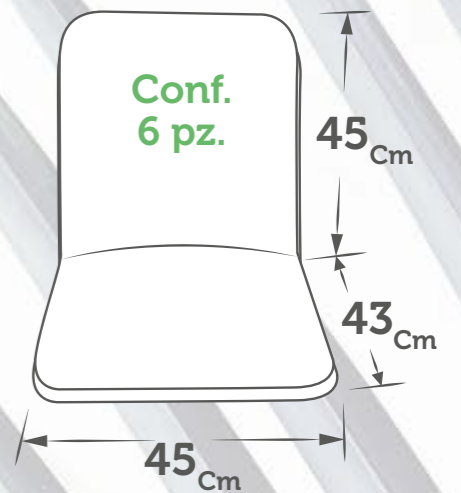

Per disponibilità
modelli, misure e fantasie
vedi pagine 34 - 35

I nostri modelli Classic

Spessore Unitario: 3_{cm}

CAIRO

CAPRI

VIOLINO

LIMA

IBIZA

Classic

C65

Classic

Erba Sintetica

FACILE DA SAGOMARE

Prato verde

SPESSORE 30 MM

ST. St.	MISURA Size
1 Pz.	200 cm X20 Mtl

100% polipropilene

FACILE DA TAGLIARE

Prato verde

SPESSORE 7 MM

ST. St.	MISURA Size
1 Pz.	50 cm X25 Mtl
1 Pz.	100 cm X25 Mtl
1 Pz.	200 cm X25 Mtl

Prato blu

SPESSORE 7 MM

ST. St.	MISURA Size
1 Pz.	100 cm X25 Mtl
1 Pz.	200 cm X25 Mtl