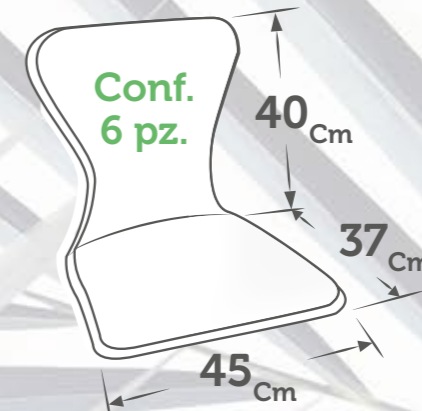

Per disponibilità
modelli, misure e fantasie
vedi pagine 34 - 35

I nostri modelli Classic

Spessore Unitario: 3_{cm}

CAIRO

CAPRI

VIOLINO

LIMA

IBIZA

Classic

C65

Classic

Erba Sintetica

FACILE DA SAGOMARE

Prato verde

SPESSORE 30 MM

ST. St.	MISURA Size
1 Pz.	200 cm X20 Mtl

100% polipropilene

FACILE DA TAGLIARE

Prato verde

SPESSORE 7 MM

ST. St.	MISURA Size
1 Pz.	50 cm X25 Mtl
1 Pz.	100 cm X25 Mtl
1 Pz.	200 cm X25 Mtl

Prato blu

SPESSORE 7 MM

ST. St.	MISURA Size
1 Pz.	100 cm X25 Mtl
1 Pz.	200 cm X25 Mtl

100% polipropilene

100% polypropylene

Tappeto Master

MATERIALE
100% P.V.C.

ST. St.	MISURA Size
1 Pz.	60x90/95 cm
1 Pz.	60x140 cm
1 Pz.	60x190 cm
1 Pz.	60x240 cm
1 Pz.	60x280 cm

**VENUTA
IN ASSORTITO**

**Arreda con stile
il tuo outdoor!**