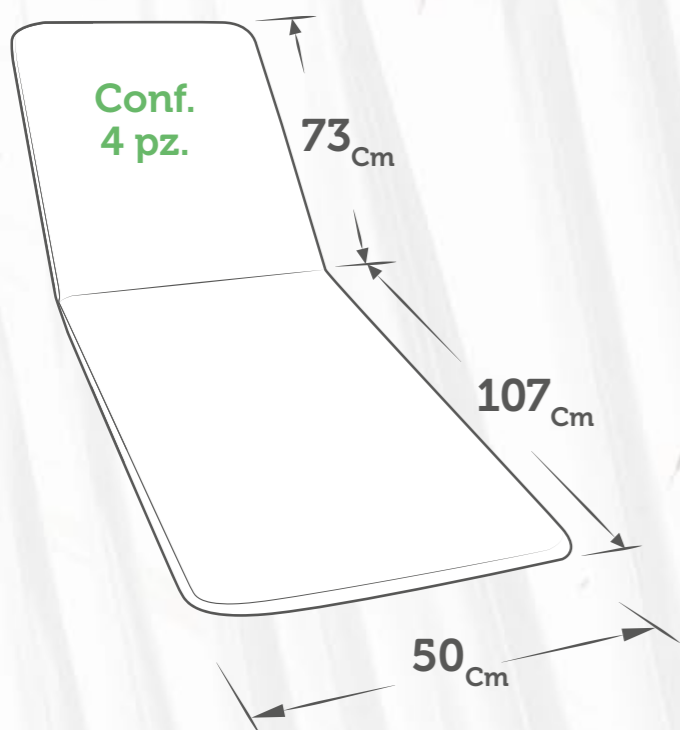

I nostri modelli Grease

Cuscini - Tovaglie - Rotoli

ORCHIDEA

Rotoli plastificati

Altezza 130_{cm}

MTL25

Tovaglie

135x135_{cm}

Conf. Pz. 1

120x160_{cm}

Conf. Pz. 1

135x180_{cm}

Conf. Pz. 1

135x230_{cm}

Conf. Pz. 1

Tonda 155_{cm}

Conf. Pz. 1

Per disponibilità
modelli, misure e fantasie
vedi pagine 34 - 35

I nostri modelli Grease

Spessore Unitario: 3_{cm}