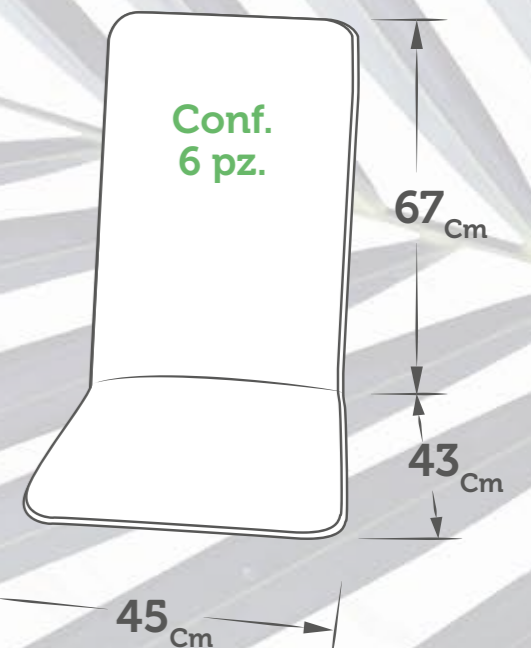

Per disponibilità
modelli, misure e fantasie
vedi pagine 34 - 35

I nostri modelli Classic

Spessore Unitario: 3_{cm}

CAIRO

CAPRI

VIOLINO

LIMA

IBIZA

Classic

C65

Classic

Erba Sintetica

FACILE DA SAGOMARE

Prato verde

SPESSORE 30 MM

ST. St.	MISURA Size
1 Pz.	200 cm X20 Mtl

100% polipropilene

FACILE DA TAGLIARE

Prato verde

SPESSORE 7 MM

ST. St.	MISURA Size
1 Pz.	50 cm X25 Mtl
1 Pz.	100 cm X25 Mtl
1 Pz.	200 cm X25 Mtl

Prato blu

SPESSORE 7 MM

ST. St.	MISURA Size
1 Pz.	100 cm X25 Mtl
1 Pz.	200 cm X25 Mtl