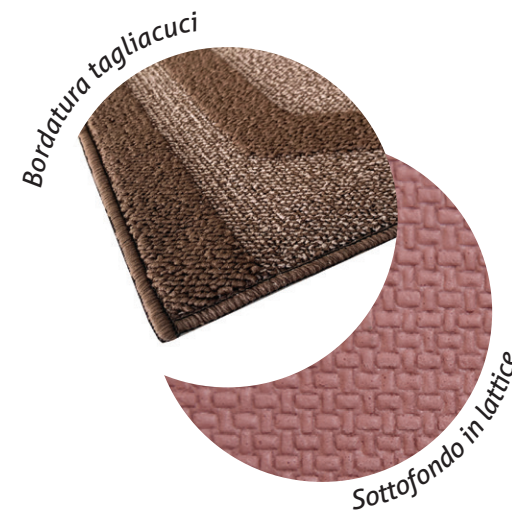

DISEGNO G

100% polipropilene

100% polypropylene - Manual sewing - Thermoplastic backing

Swami

ST. St.	APP. Hook	ARR. Rolled	MISURA Size
24 Pz.	8 Pz.		50x80 cm
24 Pz.	8 Pz.		50x100 cm
20 Pz.	8 Pz.		57x115 cm
20 Pz.	8 Pz.		57x145 cm
10 Pz.	8 Pz.		57x190 cm
6 Pz.		8 Pz.	57x240 cm
6 Pz.		8 Pz.	57x280 cm
1 Pz.			50 cm x25 Mtl
1 Pz.			57 cm x25 Mtl

DISEGNO D

100% polipropilene

100% polypropylene - Manual sewing - Latex backing

Swami

100% polipropilene

ST. St.	APP. Hook	ARR. Rolled	MISURA Size
24 Pz.	8 Pz.		50x80 cm
24 Pz.	8 Pz.		50x100 cm
20 Pz.	8 Pz.		57x115 cm
20 Pz.	8 Pz.		57x145 cm
10 Pz.	8 Pz.		57x190 cm
6 Pz.		8 Pz.	57x240 cm
6 Pz.		8 Pz.	57x280 cm
1 Pz.			50 cm x25 Mtl
1 Pz.			57 cm x25 Mtl