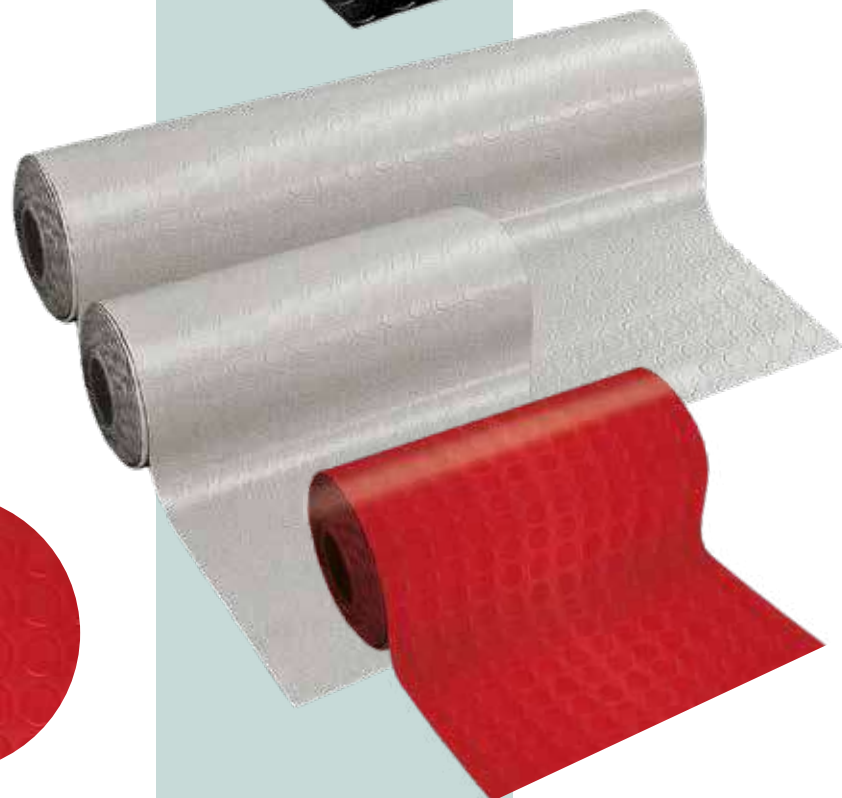

5

7

3

8

Rotoli Gomma e P.V.C.

Bolle P.V.C.

SPESSORE 1 MM

CONF. Packs	COLORE Color	MISURA Size
1 rotolo	nero	100 cm x 25 Mtl
1 rotolo	nero	200 cm x 25 Mtl
1 rotolo	grigio	100 cm x 25 Mtl
1 rotolo	grigio	200 cm x 25 Mtl
1 rotolo	rosso	100 cm x 25 Mtl