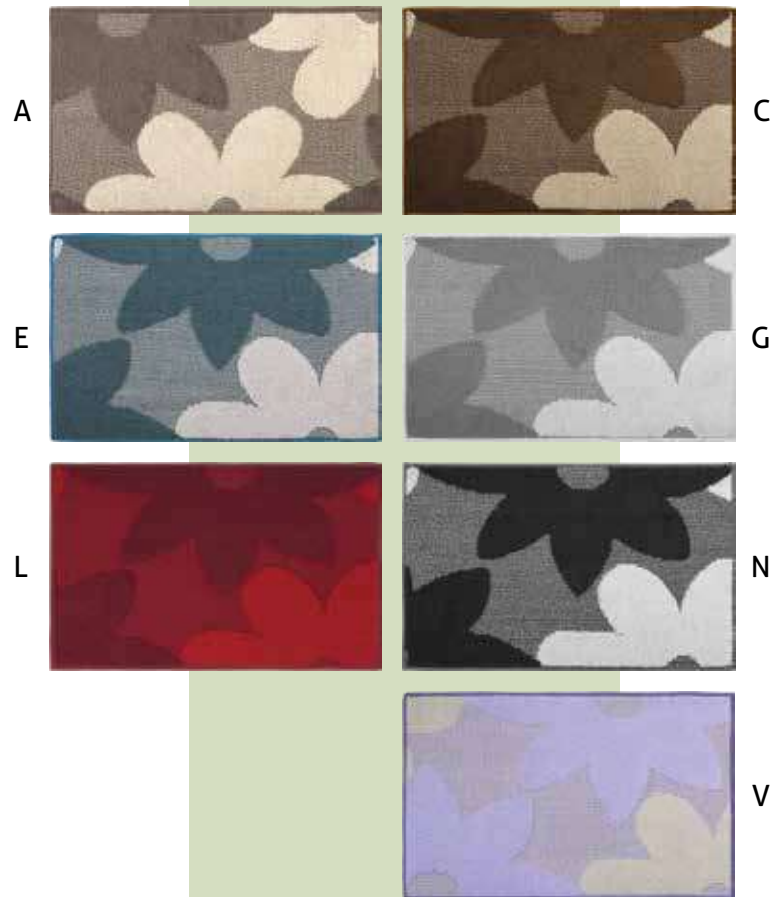

100% polypropylene - Ribbon edging - Latex backing

ST. St.	APP. Hook	ARR. Rolled	MISURA Size
24 Pz.	8 Pz.		50x90 cm
24 Pz.	8 Pz.		50x135 cm
30 Pz.			57x40 cm
10 Pz.	8 Pz.		57x180 cm
6 Pz.		8 Pz.	57x230 cm
6 Pz.		8 Pz.	57x270 cm
1 Pz.			50 cm x25 Mtl
1 Pz.			57 cm x25 Mtl

DISEGNO A