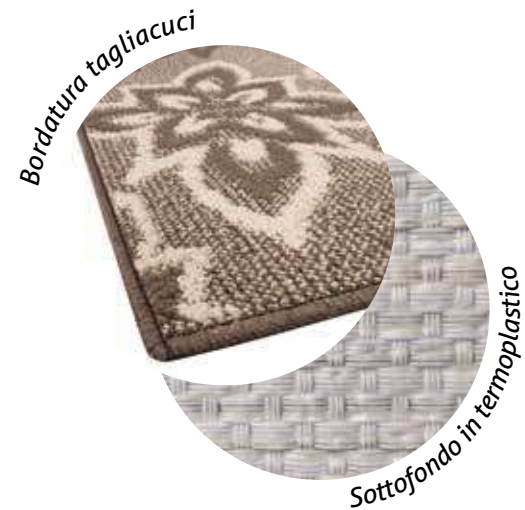

Clelia

ST. St.	APP. Hook	ARR. Rolled	MISURA Size
30 Pz.			50x40 cm
24 Pz.	8 Pz.		50x75 cm
20 Pz.	8 Pz.		50x110 cm
20 Pz.	8 Pz.		50x130 cm
14 Pz.	8 Pz.		50x170 cm
10 Pz.		8 Pz.	50x230 cm
10 Pz.		8 Pz.	50x270 cm
1 Pz.			50 cm x30 Mtl

100% polipropilene

100% polypropylene - Manual sewing - Thermoplastic backing

Clelia

VARIANTI PER CONFEZIONE Assortment of the package

MISURA Size	ARANCIO Orange	BLU Blue	VERDE Green	BORDEAUX Bordeaux	BEIGE Beige	MARRONE Brown	GRIGIO Grey	ST. St.	APP. Hook	ARR. Rolled
50x75 cm	2	2	2	3	3	6	6	24 Pz.	8 Pz.	
50x110 cm	2	2	2	2	3	4	5	20 Pz.	8 Pz.	
57x130 cm	2	2	2	2	3	4	5	20 Pz.	8 Pz.	
57x170 cm	1	1	1	2	2	3	4	14 Pz.	8 Pz.	
57x230 cm	1	1	1	1	2	2	2	10 Pz.		8 Pz.
57x270 cm	1	1	1	1	2	2	2	10 Pz.		8 Pz.
50x40 cm	CONFEZIONI ASSORTITE Assorted Packs									

100% polypropylene - Manual sewing - Latex backing