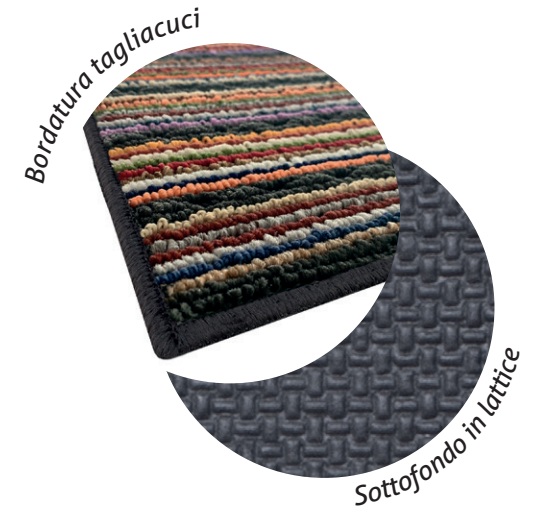

DISEGNO B

100% polipropilene

100% polypropylene - Manual sewing - Latex backing

Kayla

DISEGNO A

100% polypropylene - Manual sewing - Latex backing

Gemma

ST. St.	APP. Hook	ARR. Rolled	MISURA Size
24 Pz.	8 Pz.		50x75 cm
24 Pz.	8 Pz.		50x110 cm
30 Pz.			57x40 cm
20 Pz.	8 Pz.		57x135 cm
10 Pz.	8 Pz.		57x180 cm
10 Pz.		8 Pz.	57x230 cm
10 Pz.		8 Pz.	57x270 cm
1 Pz.			50 cm x30 Mtl
1 Pz.			57 cm x30 Mtl