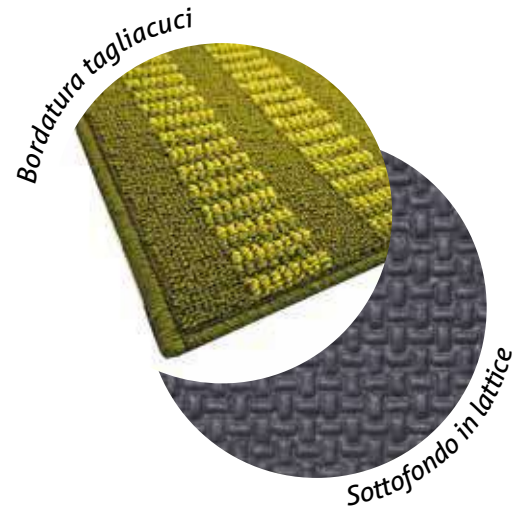

DISEGNO B

D

C

B

G

E

L

N

100% polipropilene

100% polypropylene - Manual sewing - Latex backing

Alexa

100% polipropilene

Bordatura tagliacuci

Sottofondo in lattice

ST. St.	APP. Hook	ARR. Rolled	MISURA Size
24 Pz.	8 Pz.		50x75 cm
24 Pz.	8 Pz.		50x110 cm
30 Pz.			57x40 cm
20 Pz.	8 Pz.		57x135 cm
10 Pz.	8 Pz.		57x180 cm
10 Pz.		8 Pz.	57x230 cm
10 Pz.		8 Pz.	57x270 cm
1 Pz.			50 cm x30 Mtl
1 Pz.			57 cm x30 Mtl