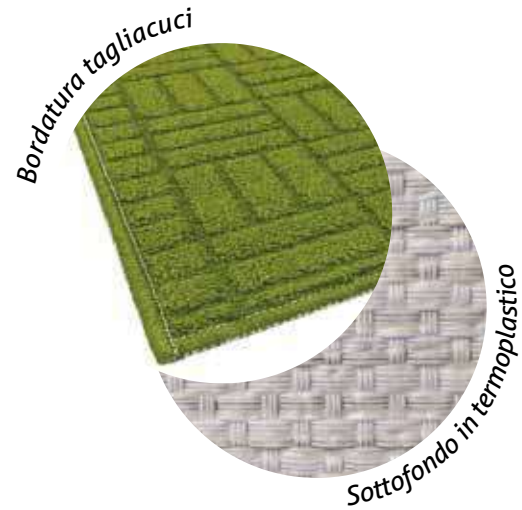

Narciso

ST. St.	APP. Hook	ARR. Rolled	MISURA Size
30 Pz.			50x40 cm
24 Pz.	8 Pz.		50x80 cm
24 Pz.	8 Pz.		50x115 cm
20 Pz.	8 Pz.		50x145 cm
10 Pz.	8 Pz.		50x190 cm
6 Pz.		8 Pz.	50x240 cm
6 Pz.		8 Pz.	50x290 cm
1 Pz.			50 cm x25 Mtl

D

100% polipropilene

Narciso

E