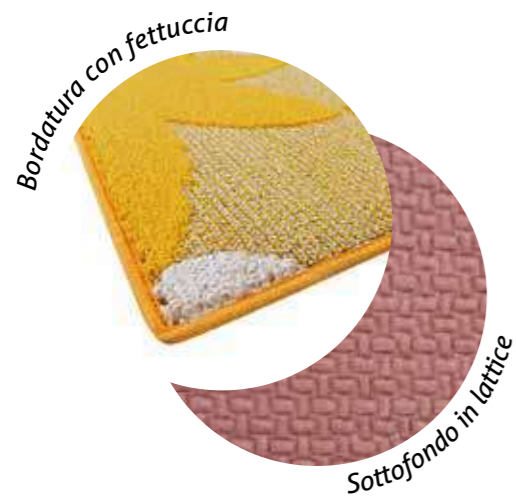

**oltre 37 anni
di esperienza**

*more than 37 years
of experience*

**la più avanzata
tecnologia tessile**

*the most advanced
textile technology*

Tappeti Cucina

BORDATI
con fettuccia
o tagliacuci

SOTTOFONDO
termoplastico
o lattice

Kitchen mats with ribbon edging or manual sewing and thermoplastic or latex backing.

Aria

100% polipropilene

100% polypropylene - Ribbon edging - Latex backing

ST. St.	APP. Hook	ARR. Rolled	MISURA Size
24 Pz.	8 Pz.		50x90 cm
24 Pz.	8 Pz.		50x135 cm
30 Pz.			57x40 cm
10 Pz.	8 Pz.		57x180 cm
6 Pz.		8 Pz.	57x230 cm
6 Pz.		8 Pz.	57x270 cm
1 Pz.			50 cm x25 Mtl
1 Pz.			57 cm x25 Mtl