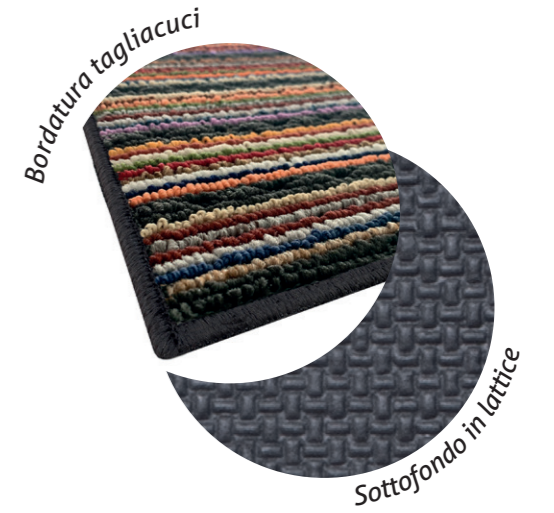

DISEGNO B

100% polipropilene

100% polypropylene - Manual sewing - Latex backing

Kayla

DISEGNO A

100% polypropylene - Manual sewing - Latex backing

Gemma

ST. St.	APP. Hook	ARR. Rolled	MISURA Size
24 Pz.	8 Pz.		50x75 cm
24 Pz.	8 Pz.		50x110 cm
30 Pz.			57x40 cm
20 Pz.	8 Pz.		57x135 cm
10 Pz.	8 Pz.		57x180 cm
10 Pz.		8 Pz.	57x230 cm
10 Pz.		8 Pz.	57x270 cm
1 Pz.			50 cm x30 Mtl
1 Pz.			57 cm x30 Mtl