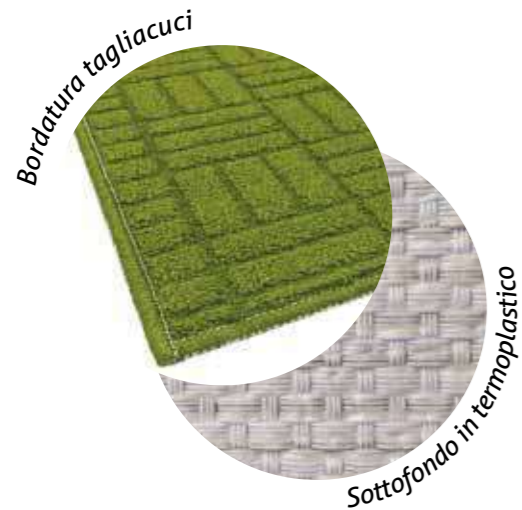

Narciso

ST. St.	APP. Hook	ARR. Rolled	MISURA Size
30 Pz.			50x40 cm
24 Pz.	8 Pz.		50x80 cm
24 Pz.	8 Pz.		50x115 cm
20 Pz.	8 Pz.		50x145 cm
10 Pz.	8 Pz.		50x190 cm
6 Pz.		8 Pz.	50x240 cm
6 Pz.		8 Pz.	50x290 cm
1 Pz.			50 cm x25 Mtl

D

100% polipropilene

Narciso

E