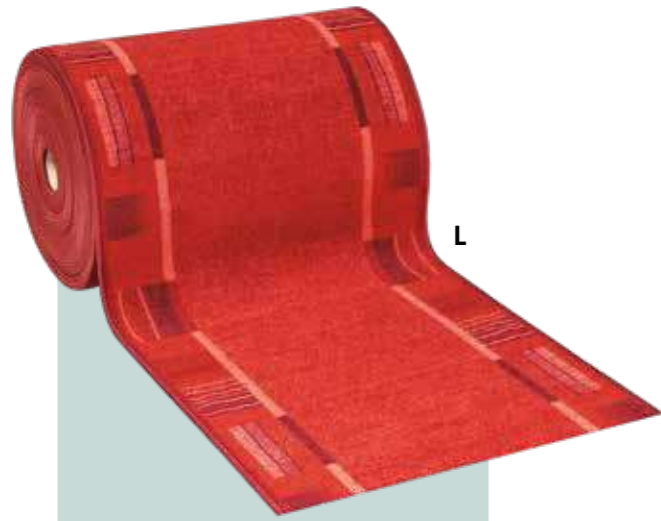

Picasso

ST.
St.

MISURA
Size

1 Pz. 67 cm X30 Mtl

100% poliammide con stampa
Sottofondo in lattice
100% polyamide with printing
Latex backing

Smeraldo

ST.
St.

MISURA
Size

1 Pz. 100 cm X25 Mtl

Passat

100% polipropilene agugliato
100% needled polypropylene

ST.
St.

MISURA
Size

1 Pz. 67 cm X30 Mtl

Agugliato

ST.
St.

MISURA
Size

1 Pz. 100 cm X50 Mtl
1 Pz. 200 cm X50 Mtl

Salvagrardino

SPESSORE 3 CM

ST.
St.

MISURA
Size

10 Pz. 67x26 cm
10 Pz. 57x26 cm

LE IMMAGINI IN QUESTA PAGINA
SONO A SCOPO RAPPRESENTATIVO.
SCELTA DISPONIBILE SU TUTTI GLI ARTICOLI
PRESENTI A CATALOGO (TAPPETI E ROTOLI).
Images in this page are for demonstration purpose.
All products in this catalogue are suitable
for stair mat (mats and rolls).