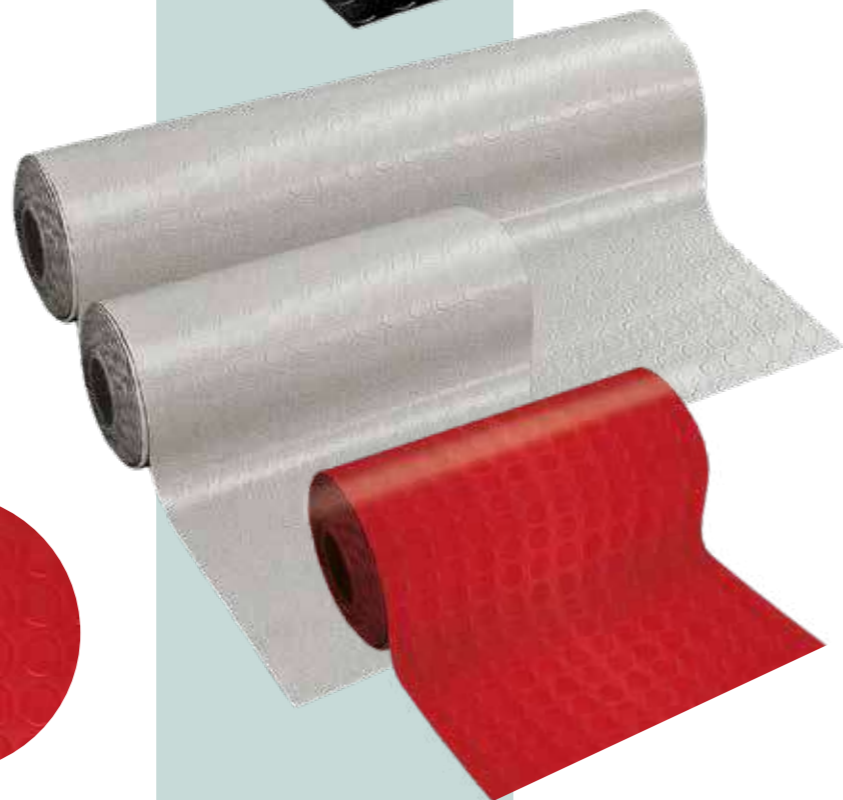

5

7

3

8

Rotoli Gomma e P.V.C.

Bolle P.V.C.

SPESSORE 1 MM

CONF. Packs	COLORE Color	MISURA Size
1 rotolo	nero	100 cm X25 Mtl
1 rotolo	nero	200 cm X25 Mtl
1 rotolo	grigio	100 cm X25 Mtl
1 rotolo	grigio	200 cm X25 Mtl
1 rotolo	rosso	100 cm X25 Mtl