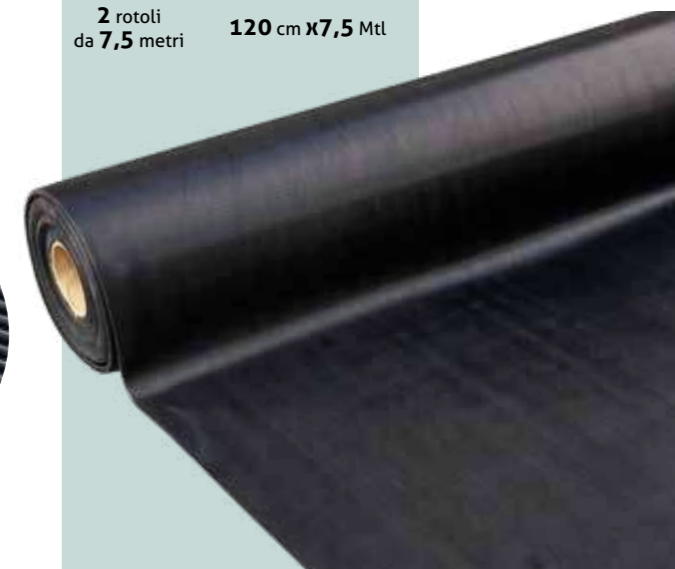

Millerighe GOMMA

SPESSORE 3 MM

ST. St.	MISURA Size
1 rotolo da 15 metri	120 cm X15 Mtl
2 rotoli da 7,5 metri	120 cm X7,5 Mtl