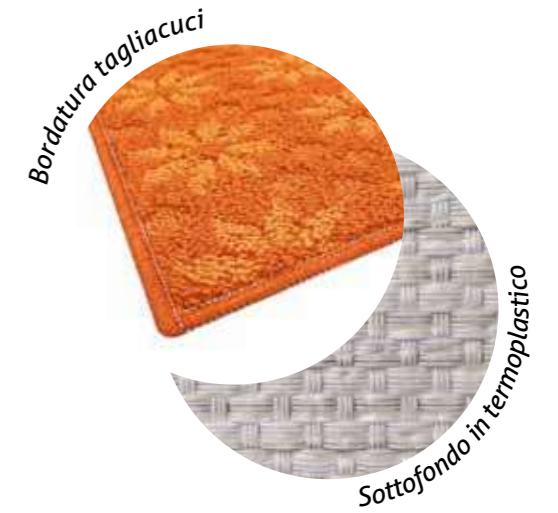

Swami

100% polipropilene

ST. St.	APP. Hook	ARR. Rolled	MISURA Size
24 Pz.	8 Pz.		50x80 cm
24 Pz.	8 Pz.		50x100 cm
20 Pz.	8 Pz.		57x115 cm
20 Pz.	8 Pz.		57x145 cm
10 Pz.	8 Pz.		57x190 cm
6 Pz.		8 Pz.	57x240 cm
6 Pz.		8 Pz.	57x280 cm
1 Pz.			50 cm x25 Mtl
1 Pz.			57 cm x25 Mtl

N

A

D

E

G

L

S

Swami

ST. St.	APP. Hook	ARR. Rolled	MISURA Size
30 Pz.			50x40 cm
24 Pz.	8 Pz.		50x80 cm
24 Pz.	8 Pz.		50x115 cm
20 Pz.	8 Pz.		50x145 cm
10 Pz.	8 Pz.		50x190 cm
6 Pz.		8 Pz.	50x240 cm
6 Pz.		8 Pz.	50x290 cm
1 Pz.			50 cm x25 Mtl

S

A

D

C

G

E

L