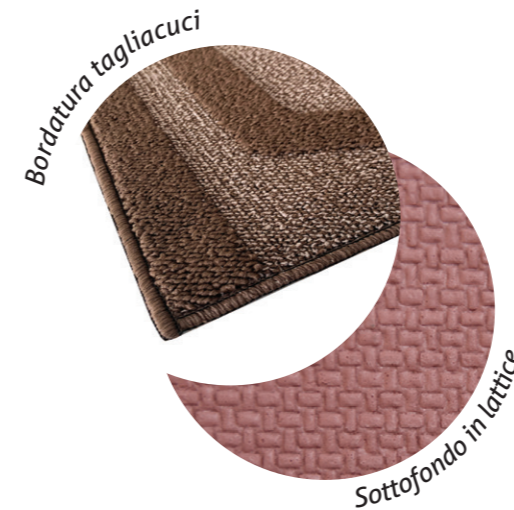

DISEGNO G

100% polipropilene

100% polypropylene - Manual sewing - Thermoplastic backing

Swami

ST. St.	APP. Hook	ARR. Rolled	MISURA Size
24 Pz.	8 Pz.		50x80 cm
24 Pz.	8 Pz.		50x100 cm
20 Pz.	8 Pz.		57x115 cm
20 Pz.	8 Pz.		57x145 cm
10 Pz.	8 Pz.		57x190 cm
6 Pz.		8 Pz.	57x240 cm
6 Pz.		8 Pz.	57x280 cm
1 Pz.			50 cm x25 Mtl
1 Pz.			57 cm x25 Mtl

DISEGNO D

100% polipropilene

100% polypropylene - Manual sewing - Latex backing

Swami

100% polipropilene

ST. St.	APP. Hook	ARR. Rolled	MISURA Size
24 Pz.	8 Pz.		50x80 cm
24 Pz.	8 Pz.		50x100 cm
20 Pz.	8 Pz.		57x115 cm
20 Pz.	8 Pz.		57x145 cm
10 Pz.	8 Pz.		57x190 cm
6 Pz.		8 Pz.	57x240 cm
6 Pz.		8 Pz.	57x280 cm
1 Pz.			50 cm x25 Mtl
1 Pz.			57 cm x25 Mtl